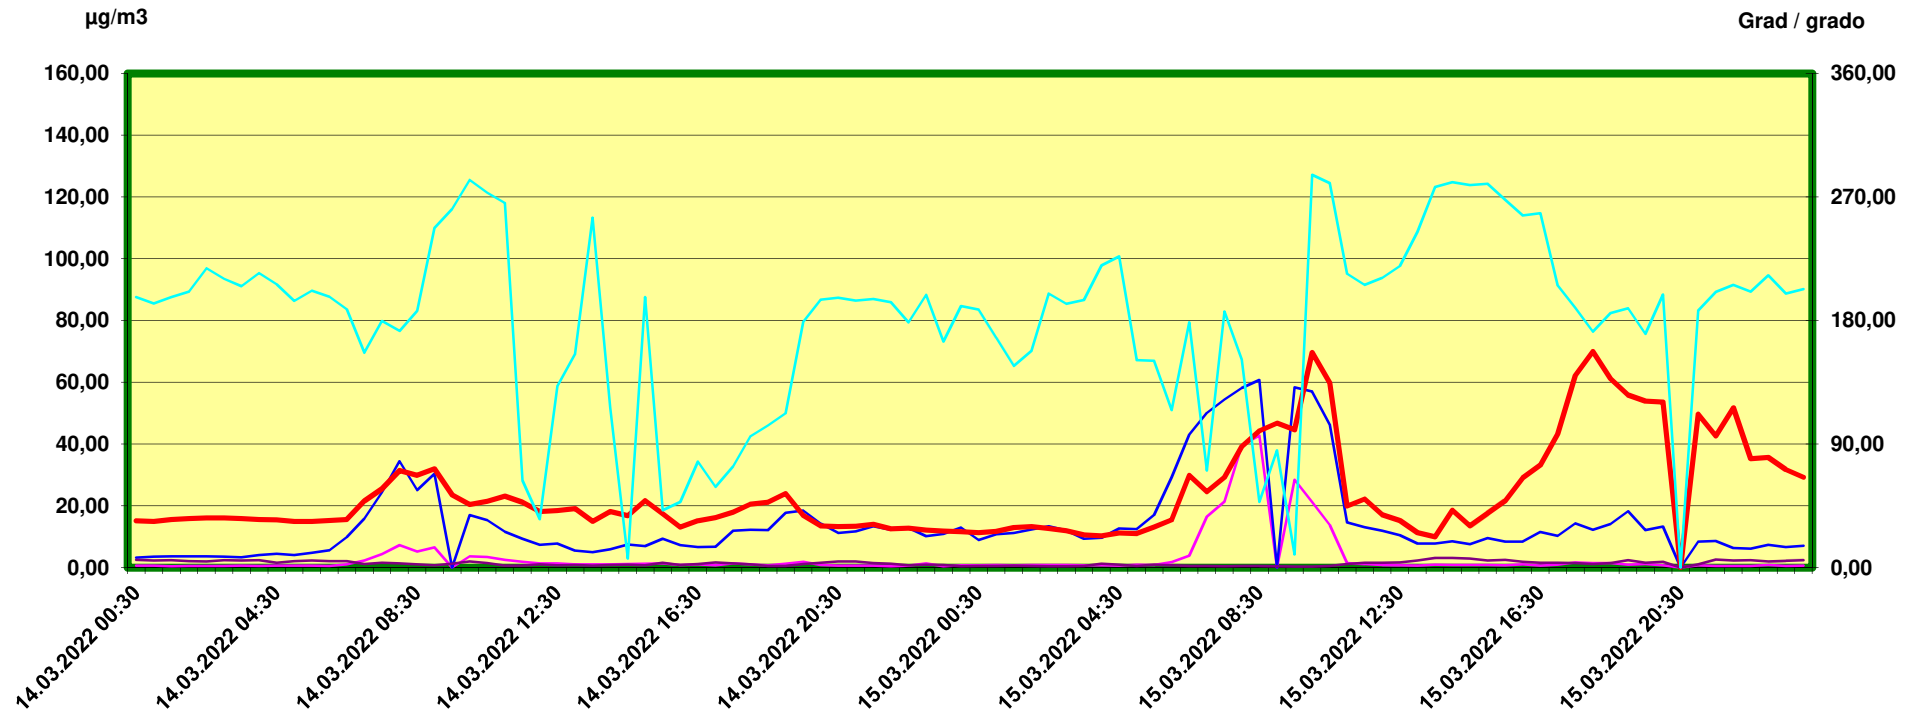

Tulfes

Zeitraum / Periodo di tempo: 14-3-2022 00:30 - 15-3-2022 24:00

Unkorrigierte Werte / Valori non corretti