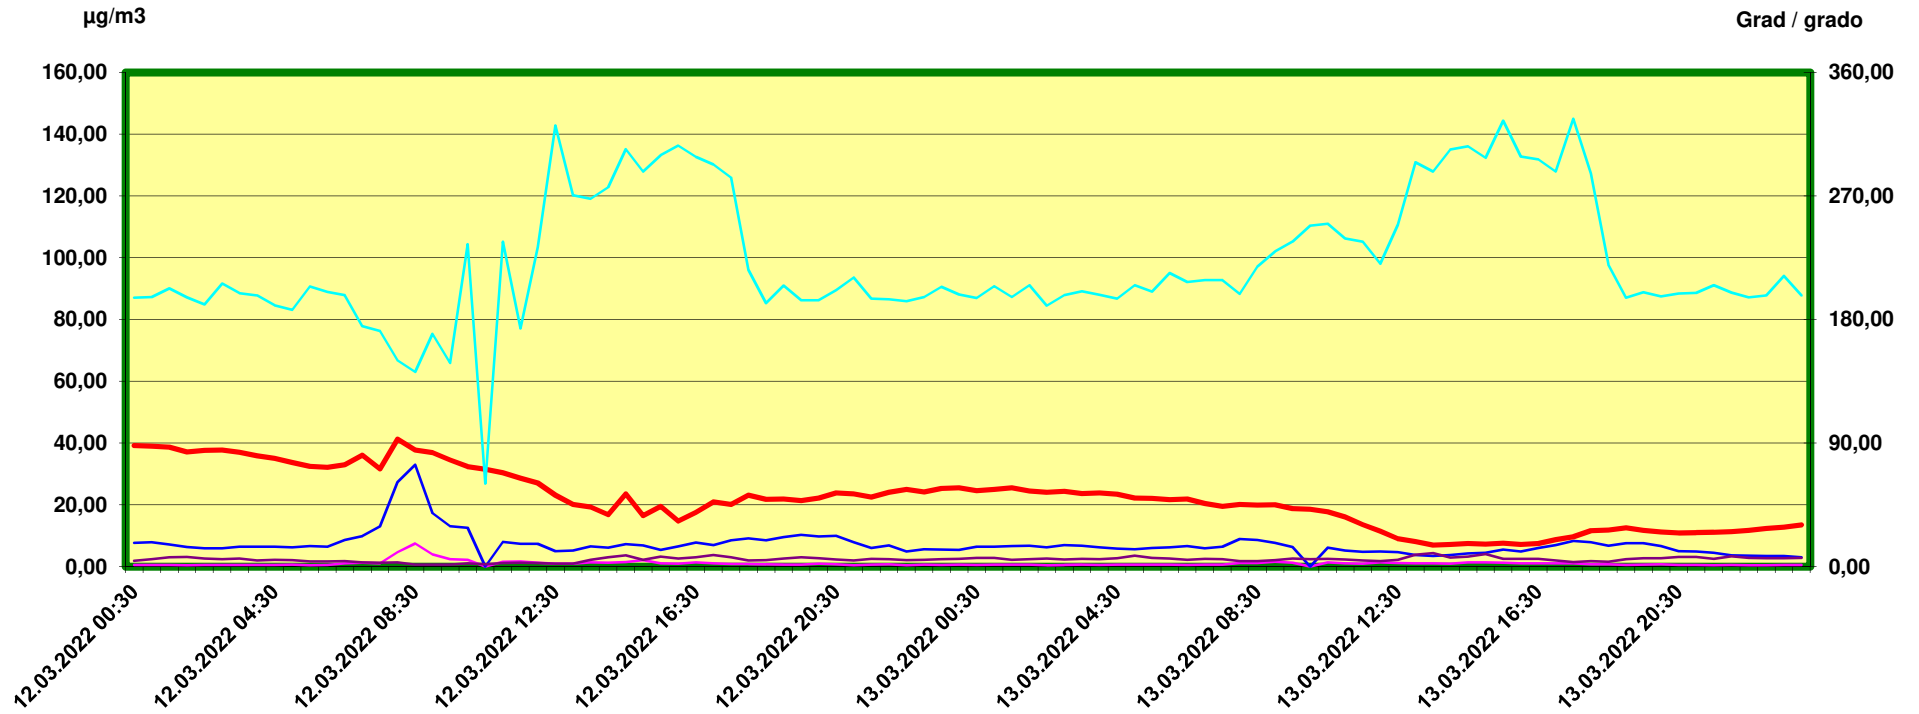

Tulfes

Zeitraum / Periodo di tempo: 12-3-2022 00:30 - 13-3-2022 24:00

Unkorrigierte Werte / Valori non corretti