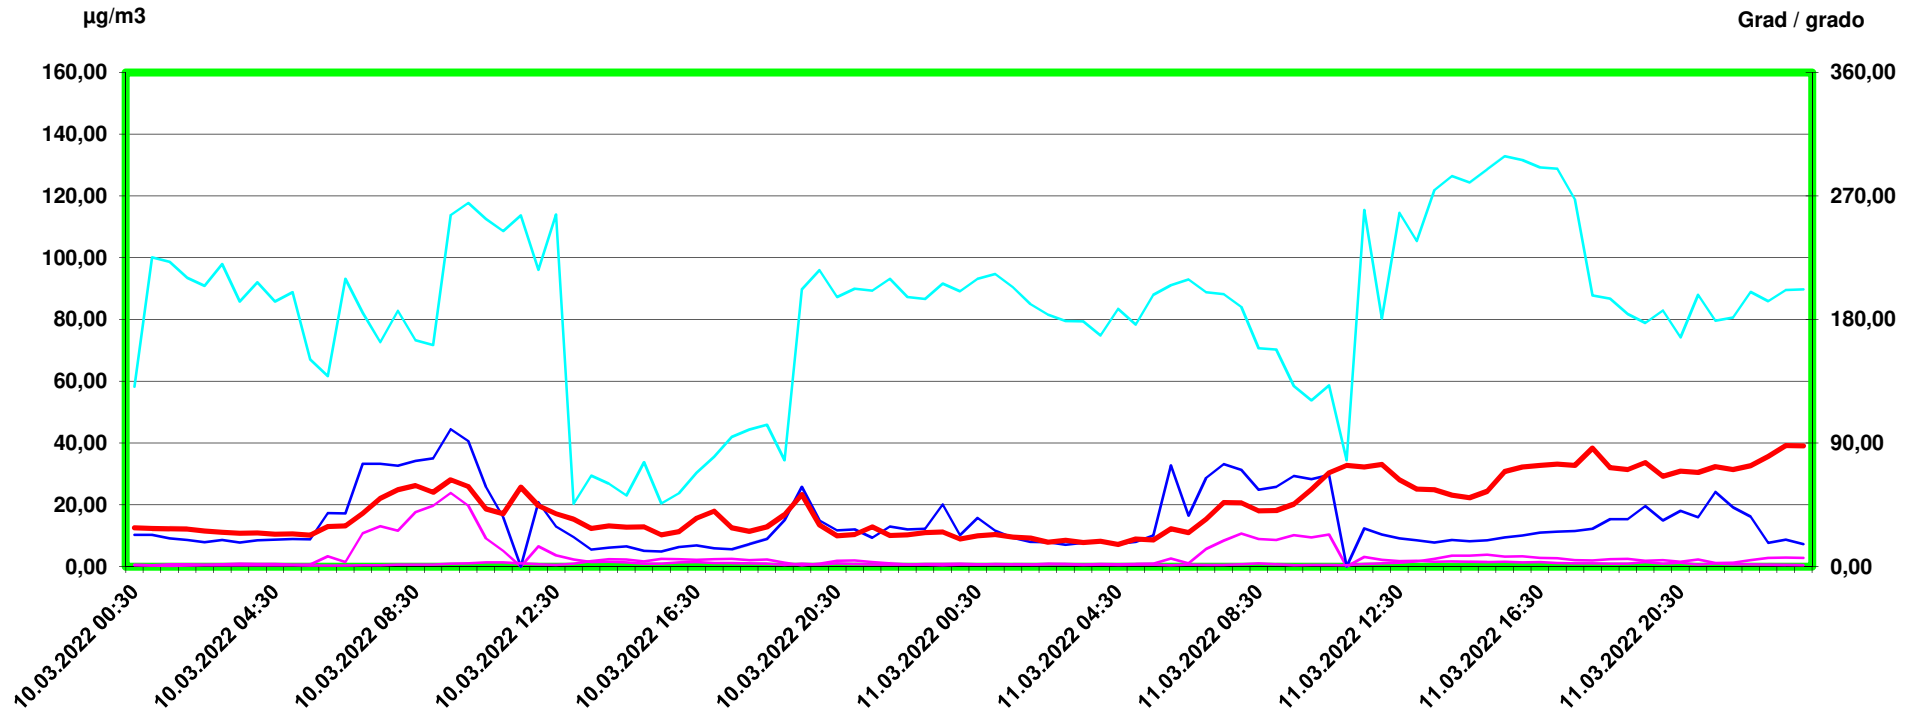

Tulfes

Zeitraum / Periodo di tempo: 10-3-2022 00:30 - 11-3-2022 24:00

Unkorrigierte Werte / Valori non corretti