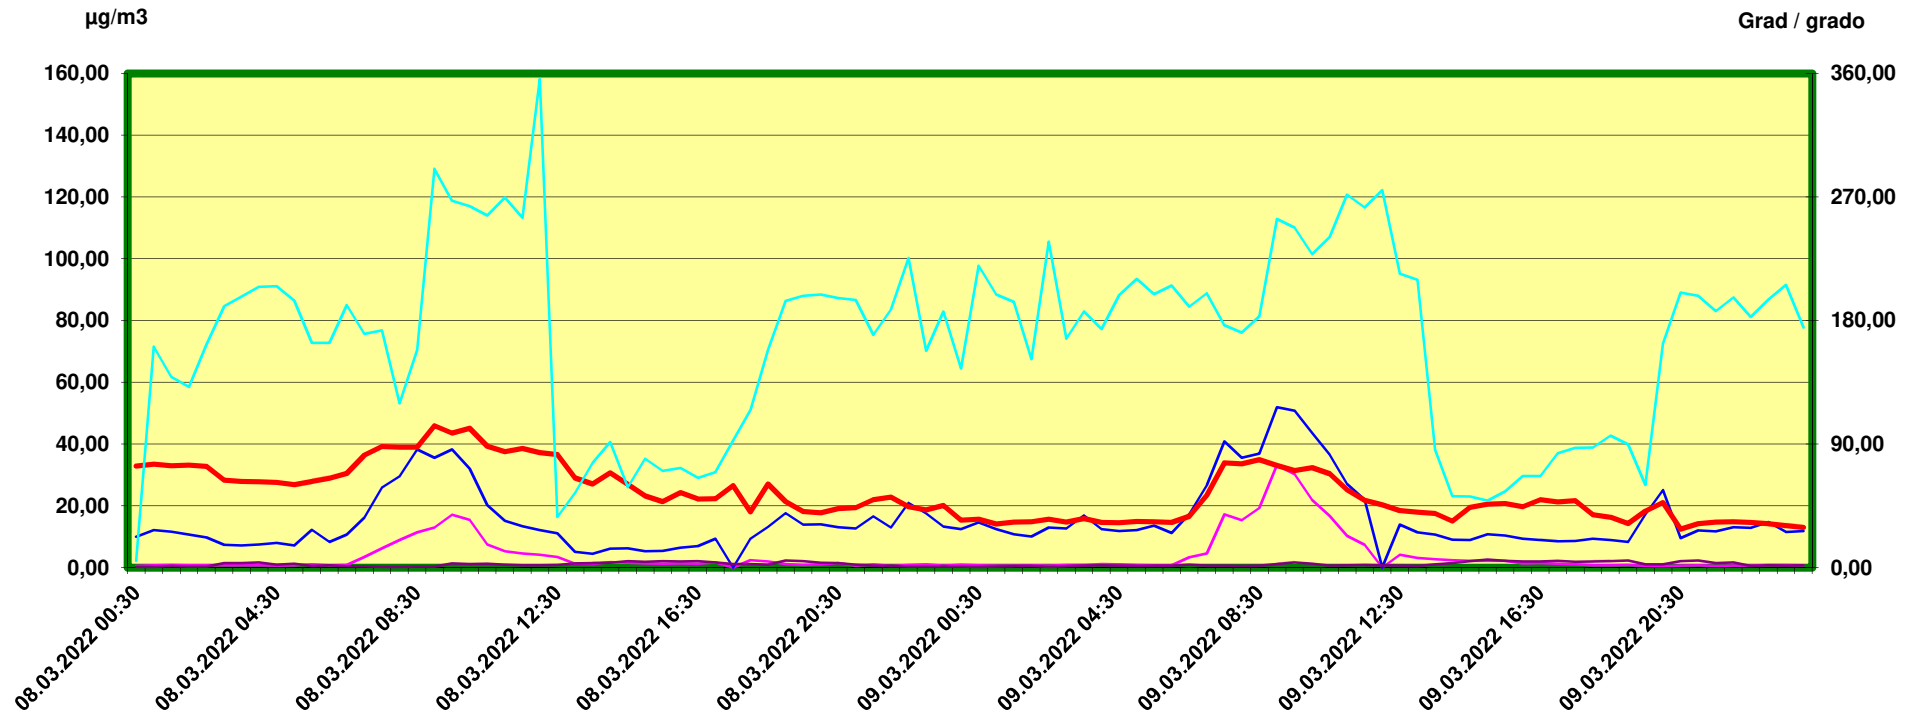

Tulfes

Zeitraum / Periodo di tempo: 8-3-2022 00:30 - 9-3-2022 24:00

Unkorrigierte Werte / Valori non corretti

- Stickstoffmonoxid - Monossido di azoto / ug/m3
- Stickstoffdioxid - Biossido di azoto / ug/m3
- Feinstaub PM10 - Polveri sottili (diametro <10µm) / ug/m3
- Windgeschwindigkeit (arithm.) - Velocità del vento / m/s
- Windrichtung (vekt.) - Direzione del vento / Grad