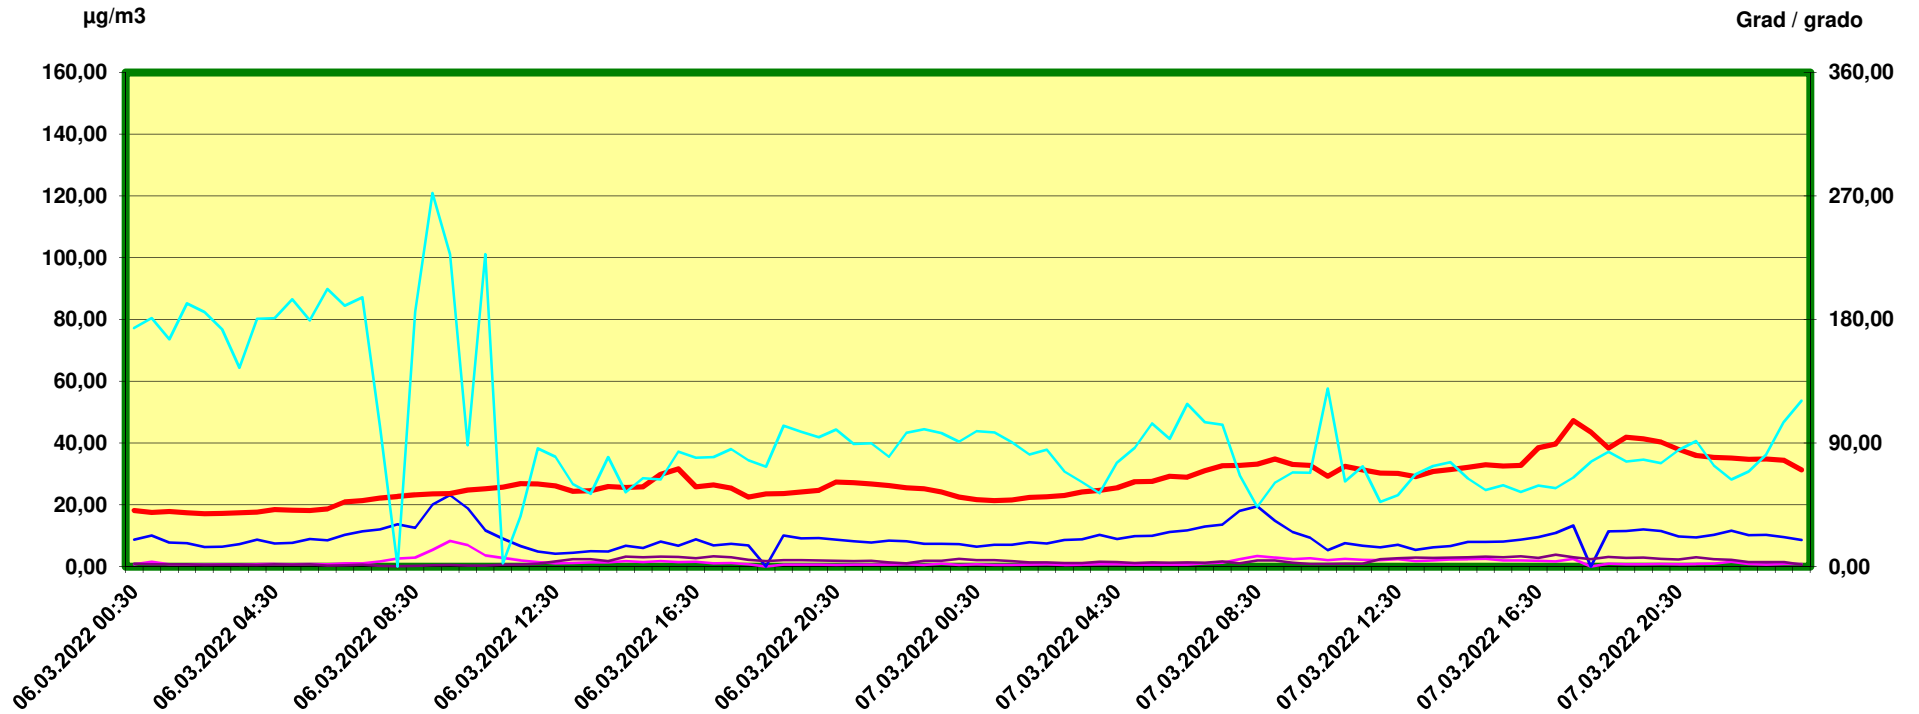

Tulfes

Zeitraum / Periodo di tempo: 6-3-2022 00:30 - 7-3-2022 24:00

Unkorrigierte Werte / Valori non corretti