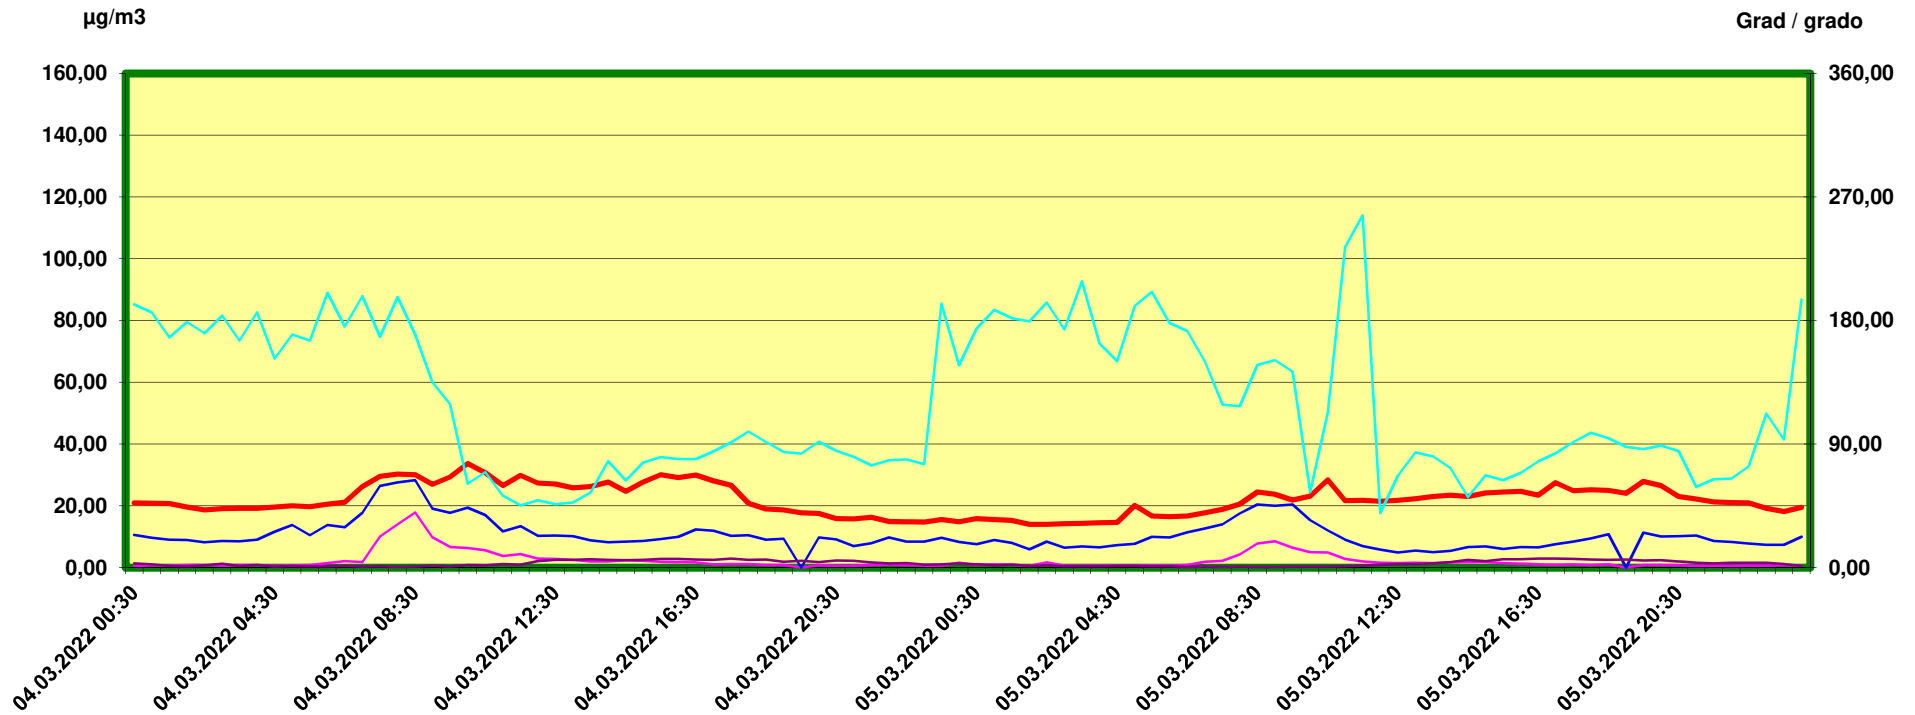

Tulfes

Zeitraum / Periodo di tempo: 4-3-2022 00:30 - 5-3-2022 24:00 Unkorrigierte Werte / Valori non corretti