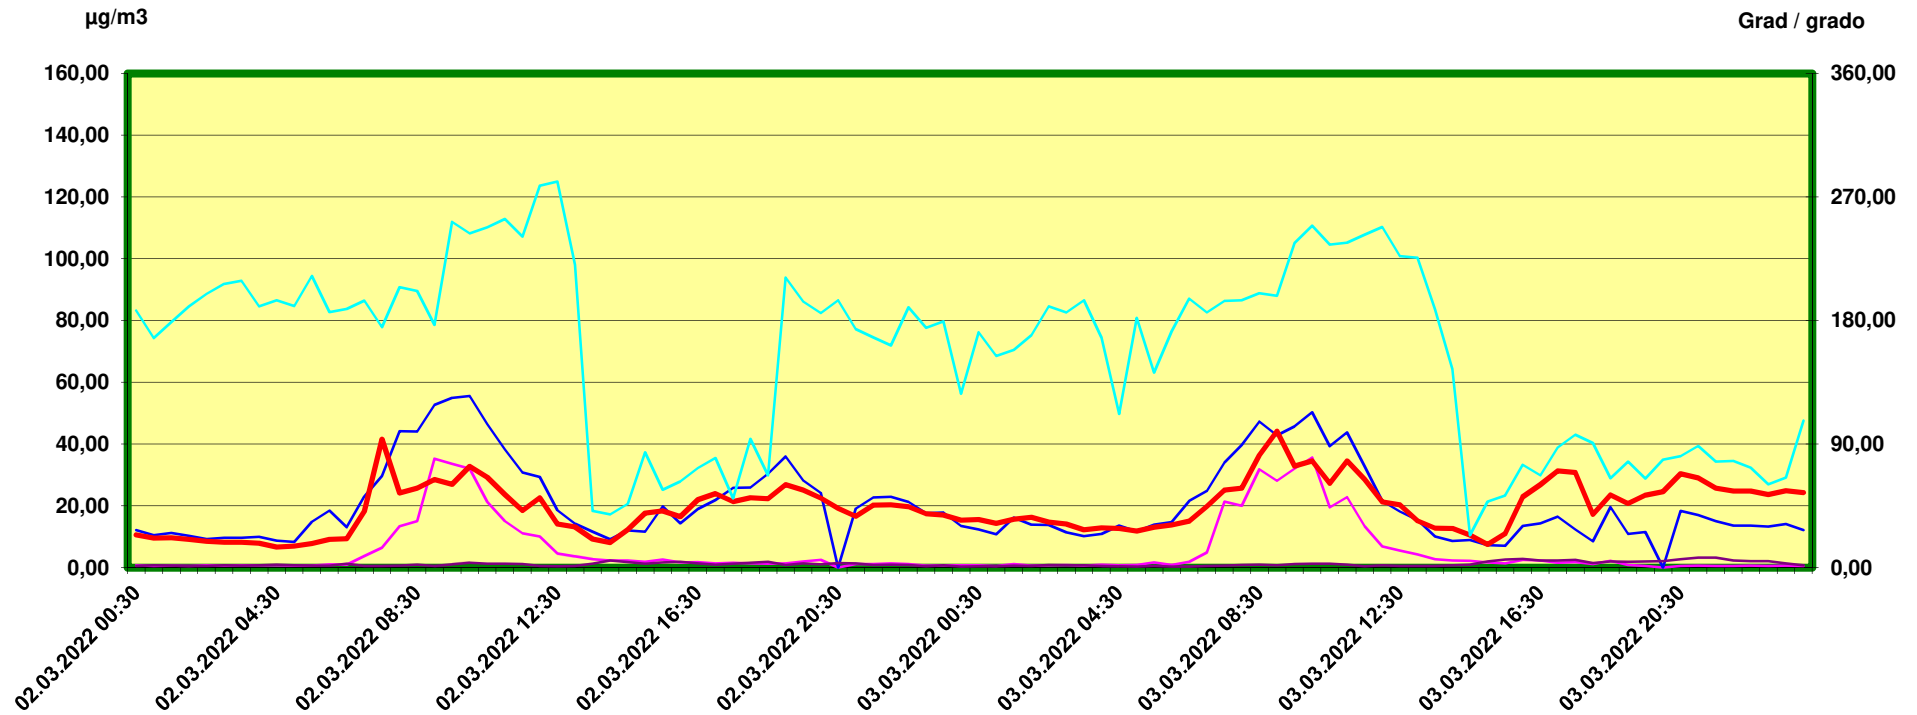

Tulfes

Zeitraum / Periodo di tempo: 2-3-2022 00:30 - 3-3-2022 24:00

Unkorrigierte Werte / Valori non corretti