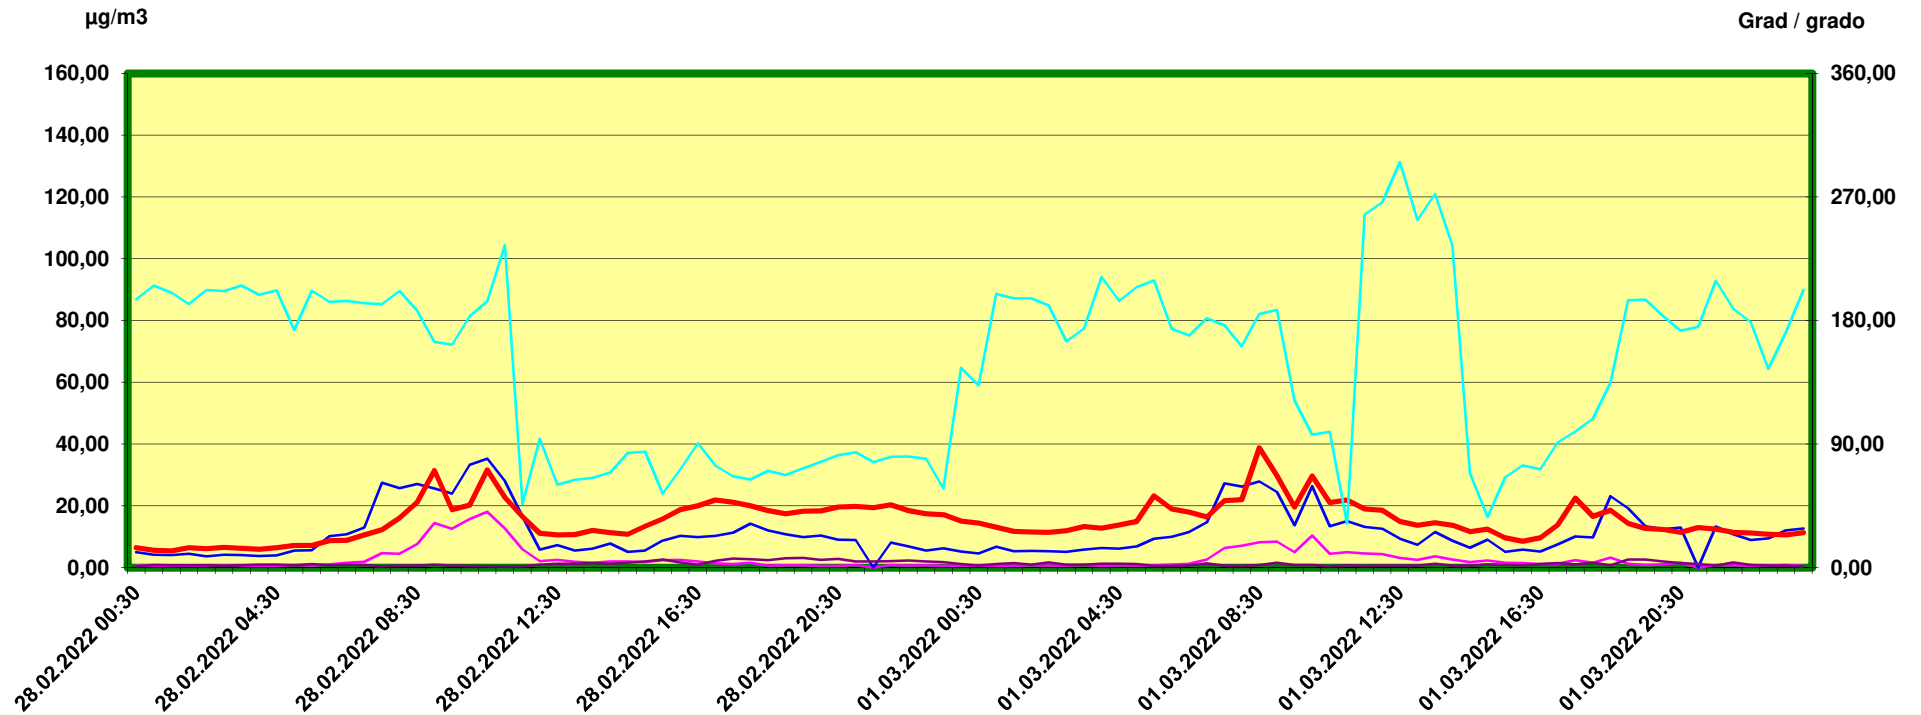

Tulfes

Zeitraum / Periodo di tempo: 28-2-2022 00:30 - 1-3-2022 24:00 Unkorrigierte Werte / Valori non corretti