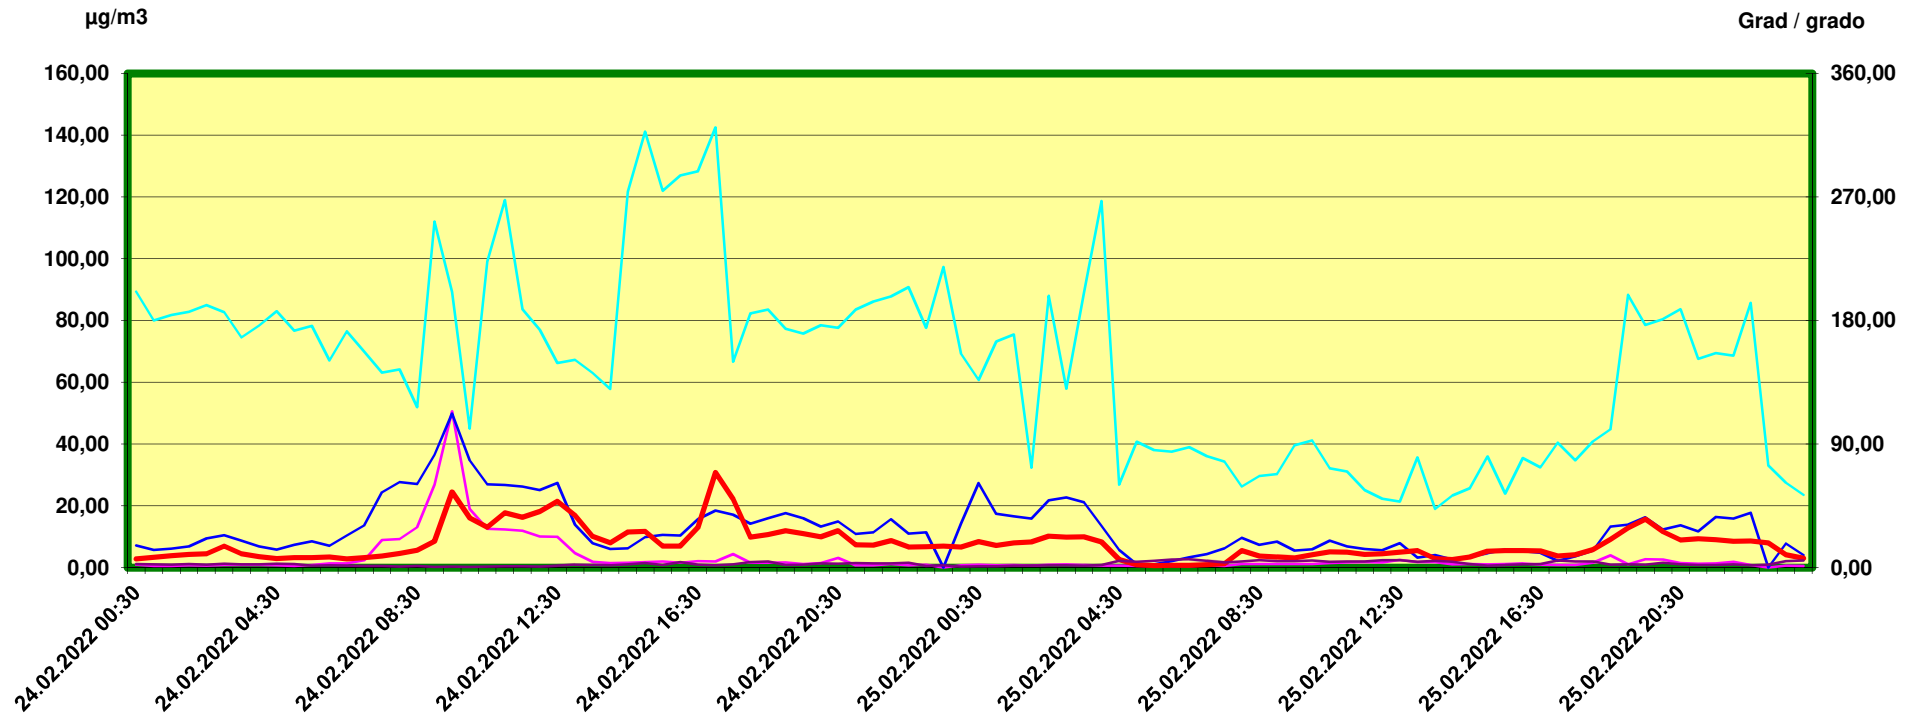

Tulfes

Zeitraum / Periodo di tempo: 24-2-2022 00:30 - 25-2-2022 24:00

Unkorrigierte Werte / Valori non corretti