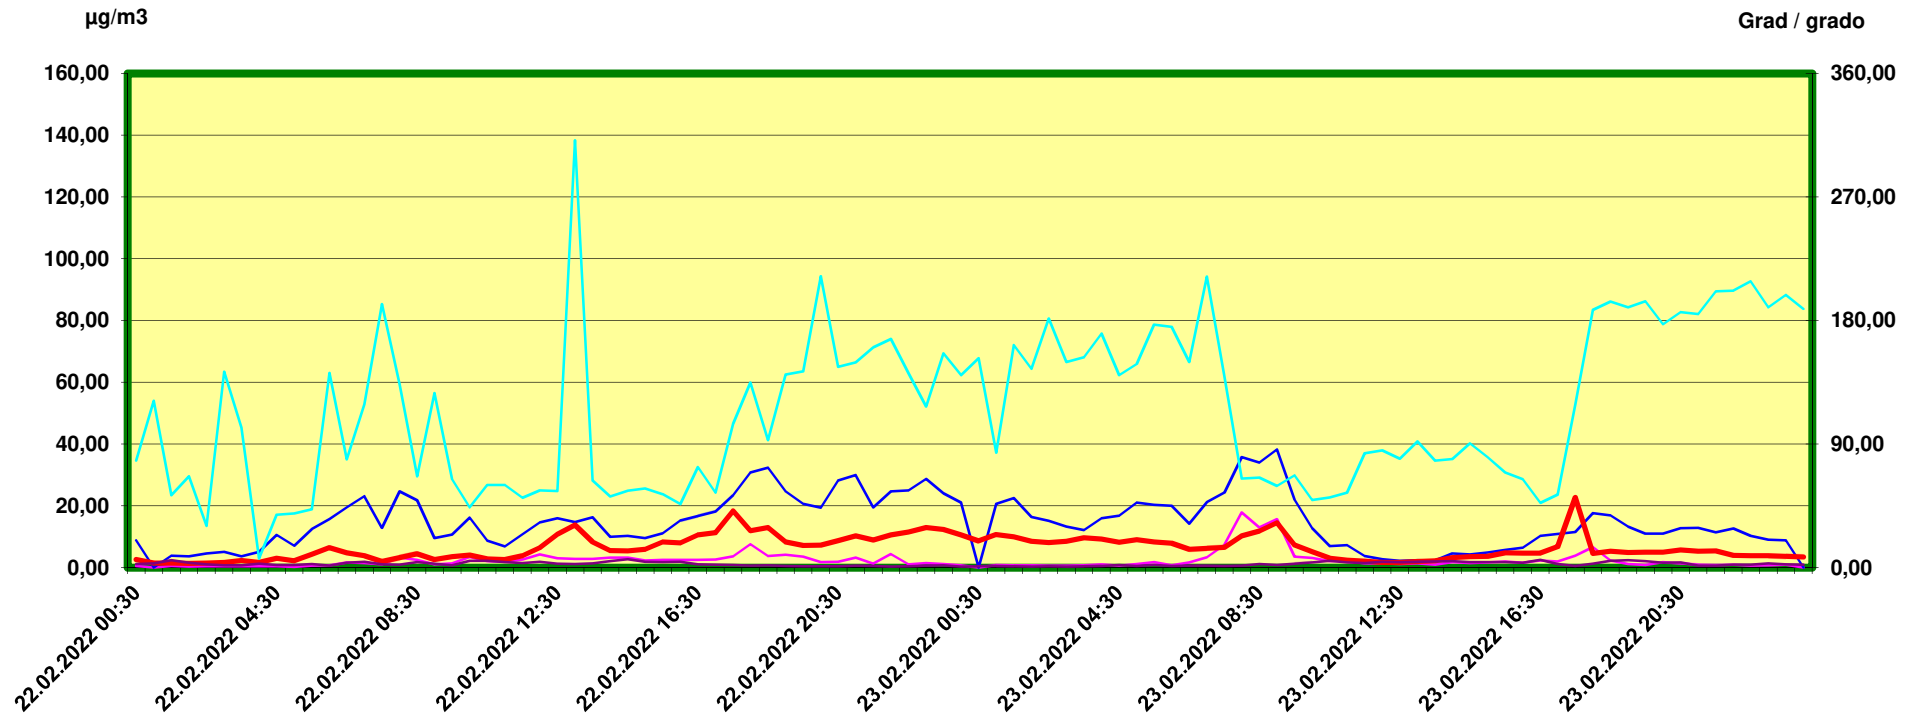

Tulfes

Zeitraum / Periodo di tempo: 22-2-2022 00:30 - 23-2-2022 24:00

Unkorrigierte Werte / Valori non corretti