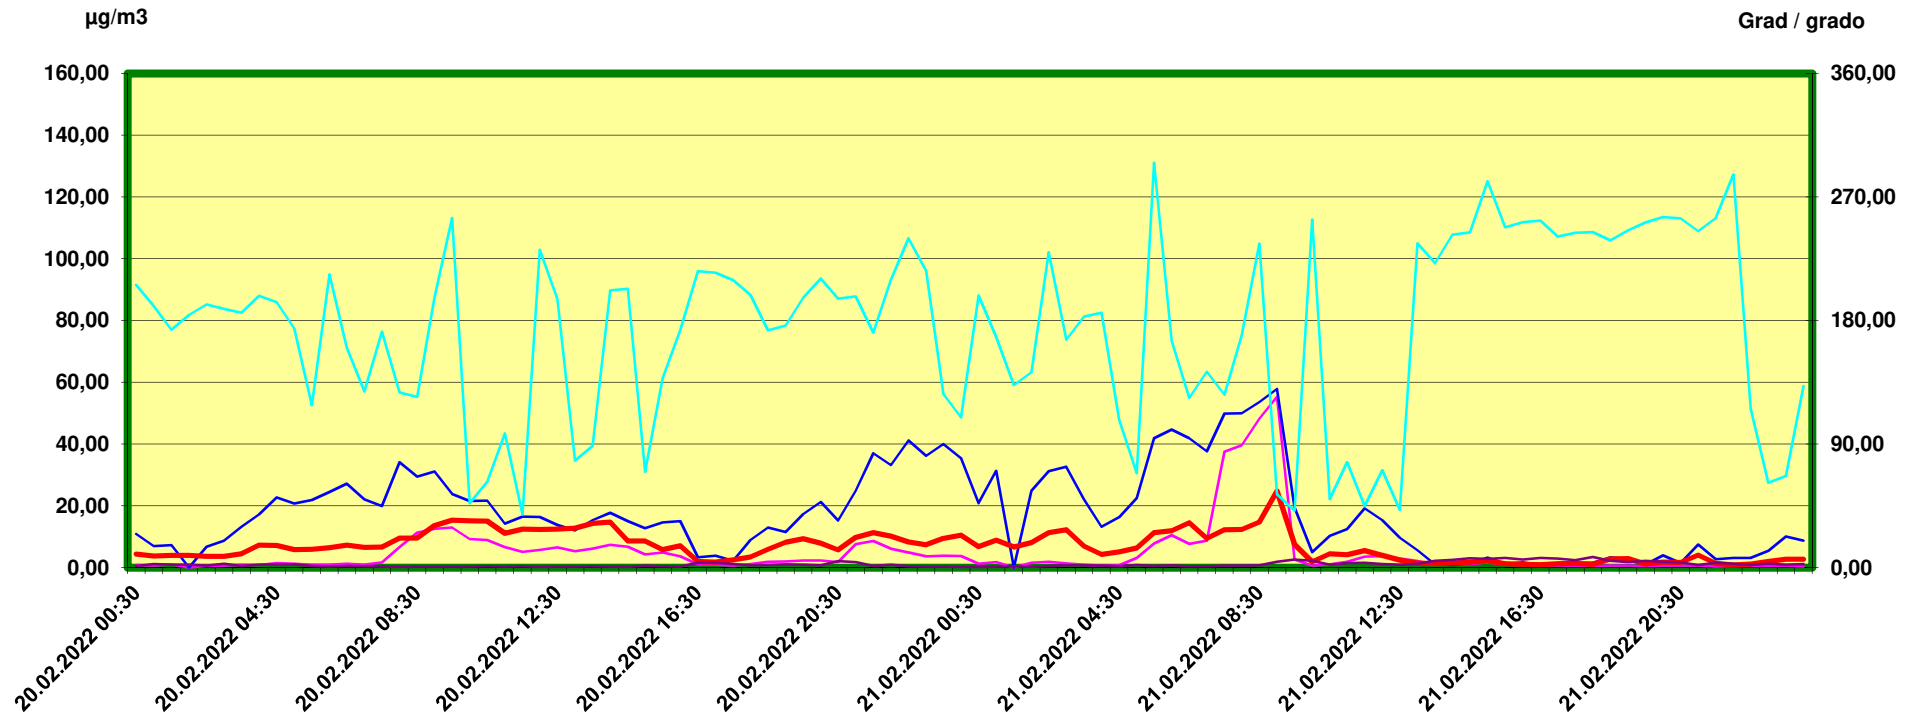

Tulfes

Zeitraum / Periodo di tempo: 20-2-2022 00:30 - 21-2-2022 24:00

Unkorrigierte Werte / Valori non corretti