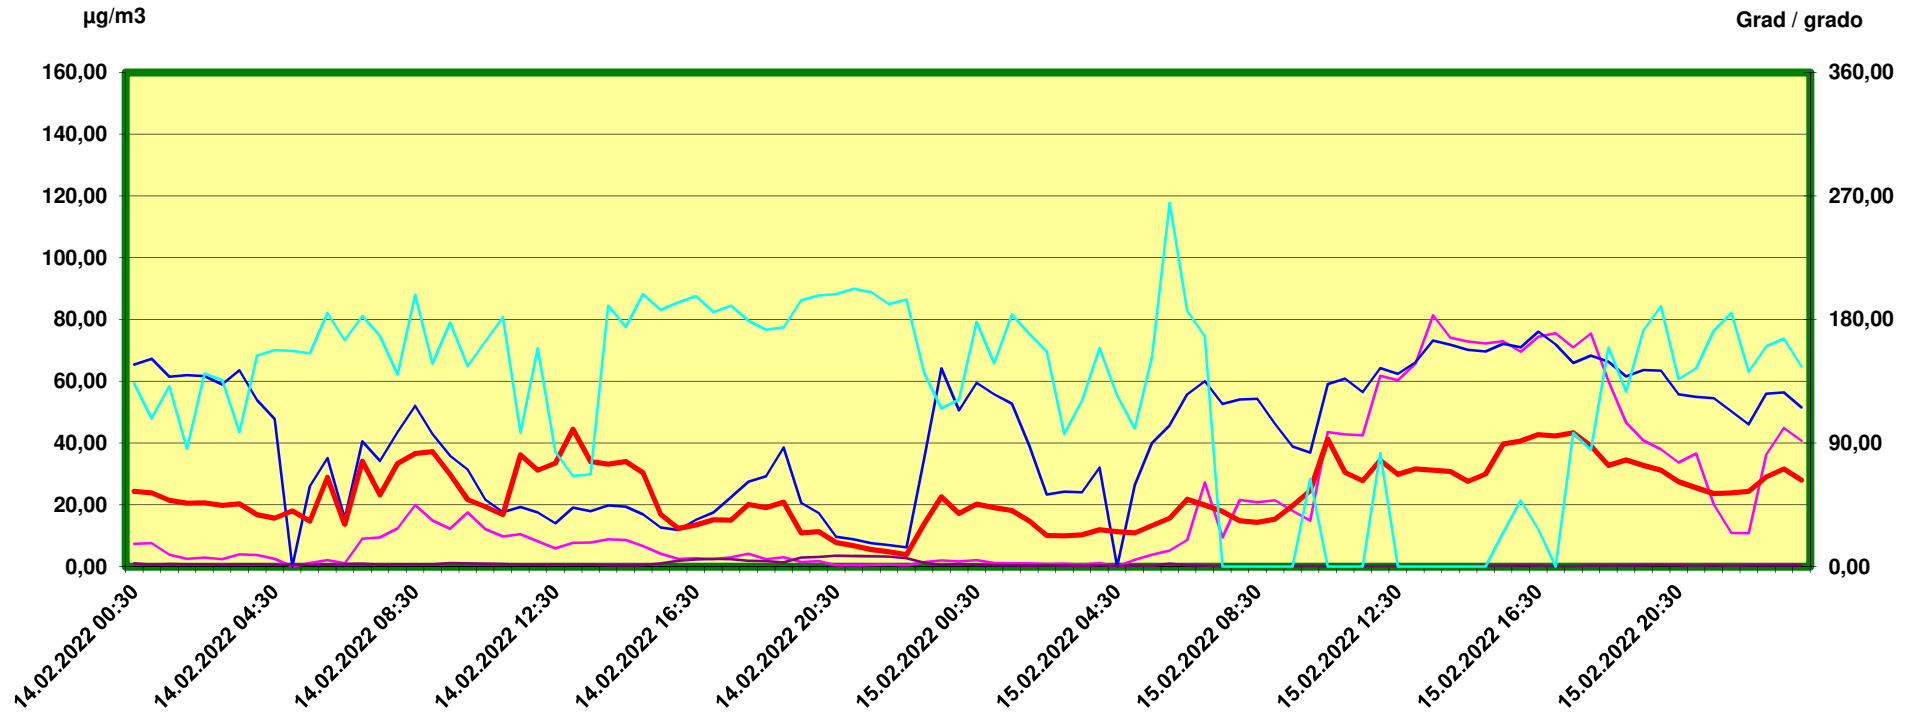

Tulfes

Zeitraum / Periodo di tempo: 14-2-2022 00:30 - 15-2-2022 24:00

Unkorrigierte Werte / Valori non corretti