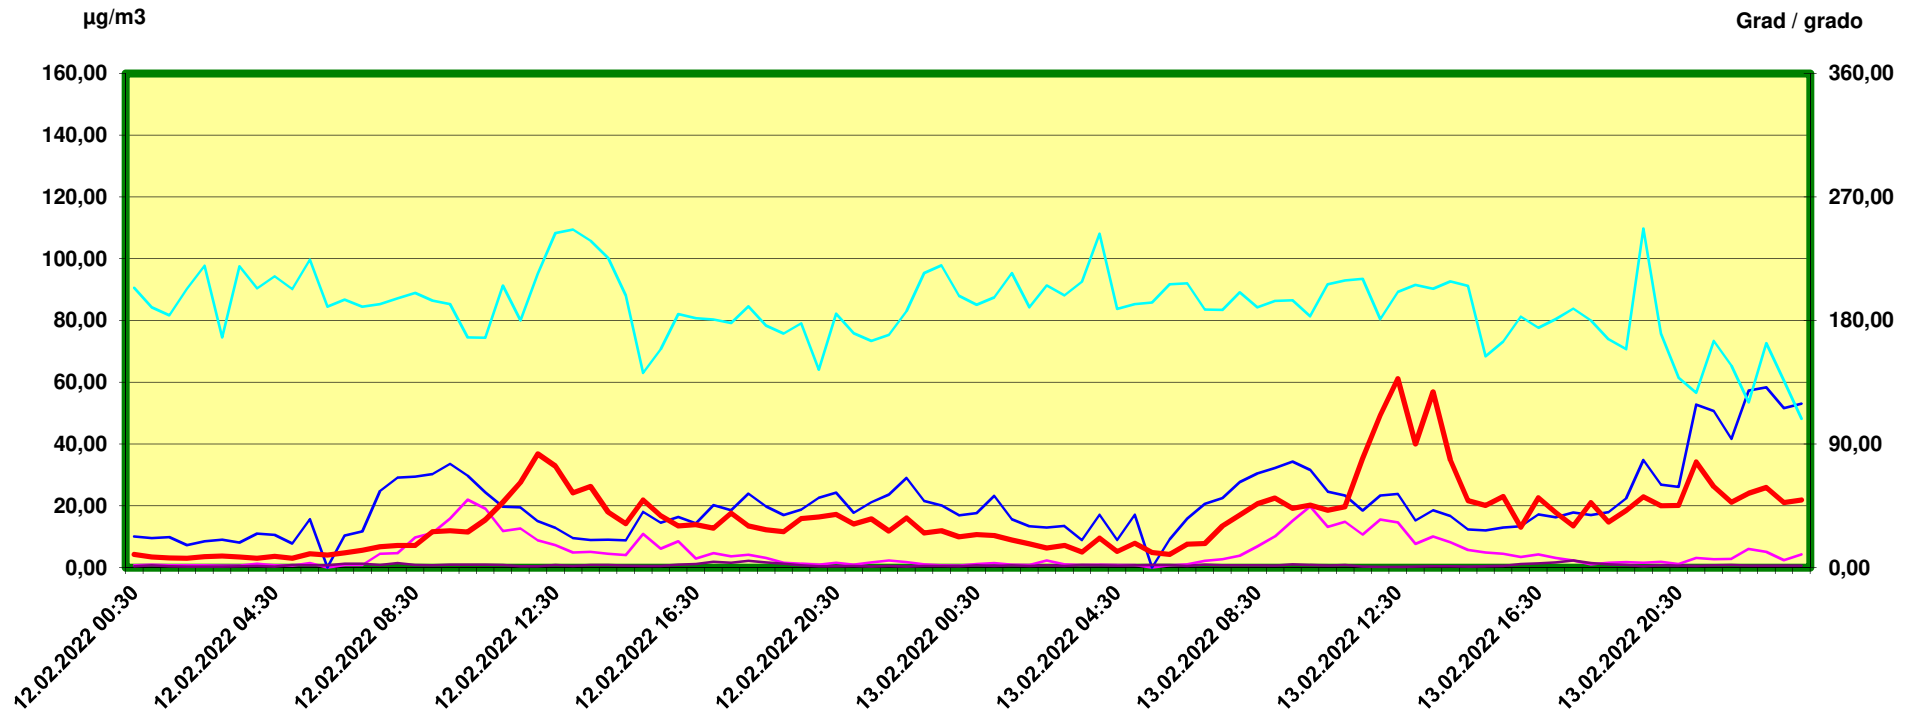

Tulfes

Zeitraum / Periodo di tempo: 12-2-2022 00:30 - 13-2-2022 24:00

Unkorrigierte Werte / Valori non corretti