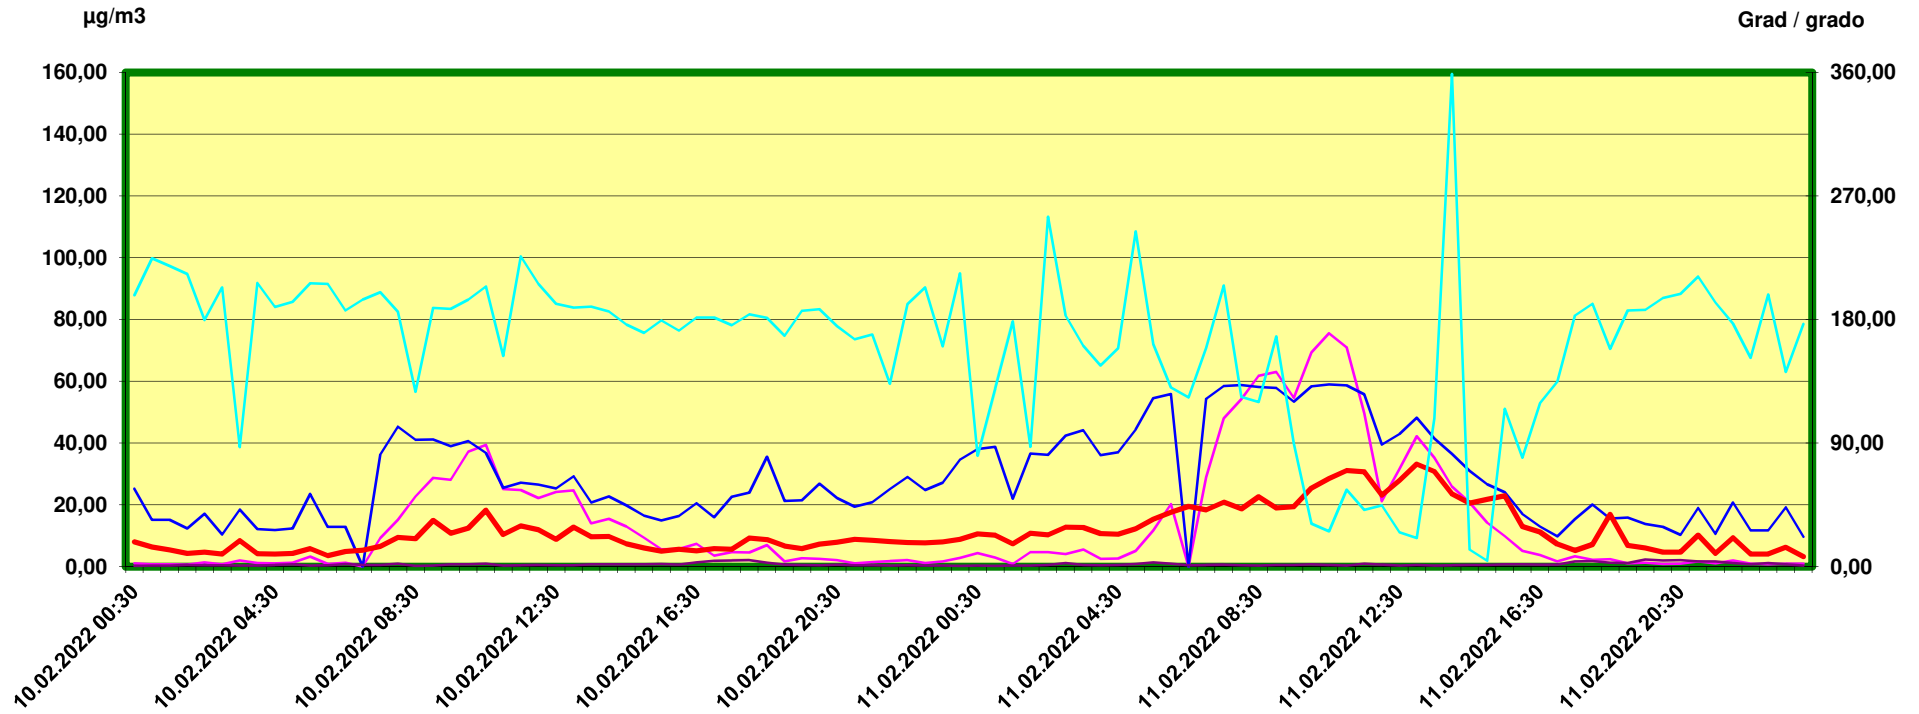

Tulfes

Zeitraum / Periodo di tempo: 10-2-2022 00:30 - 11-2-2022 24:00

Unkorrigierte Werte / Valori non corretti