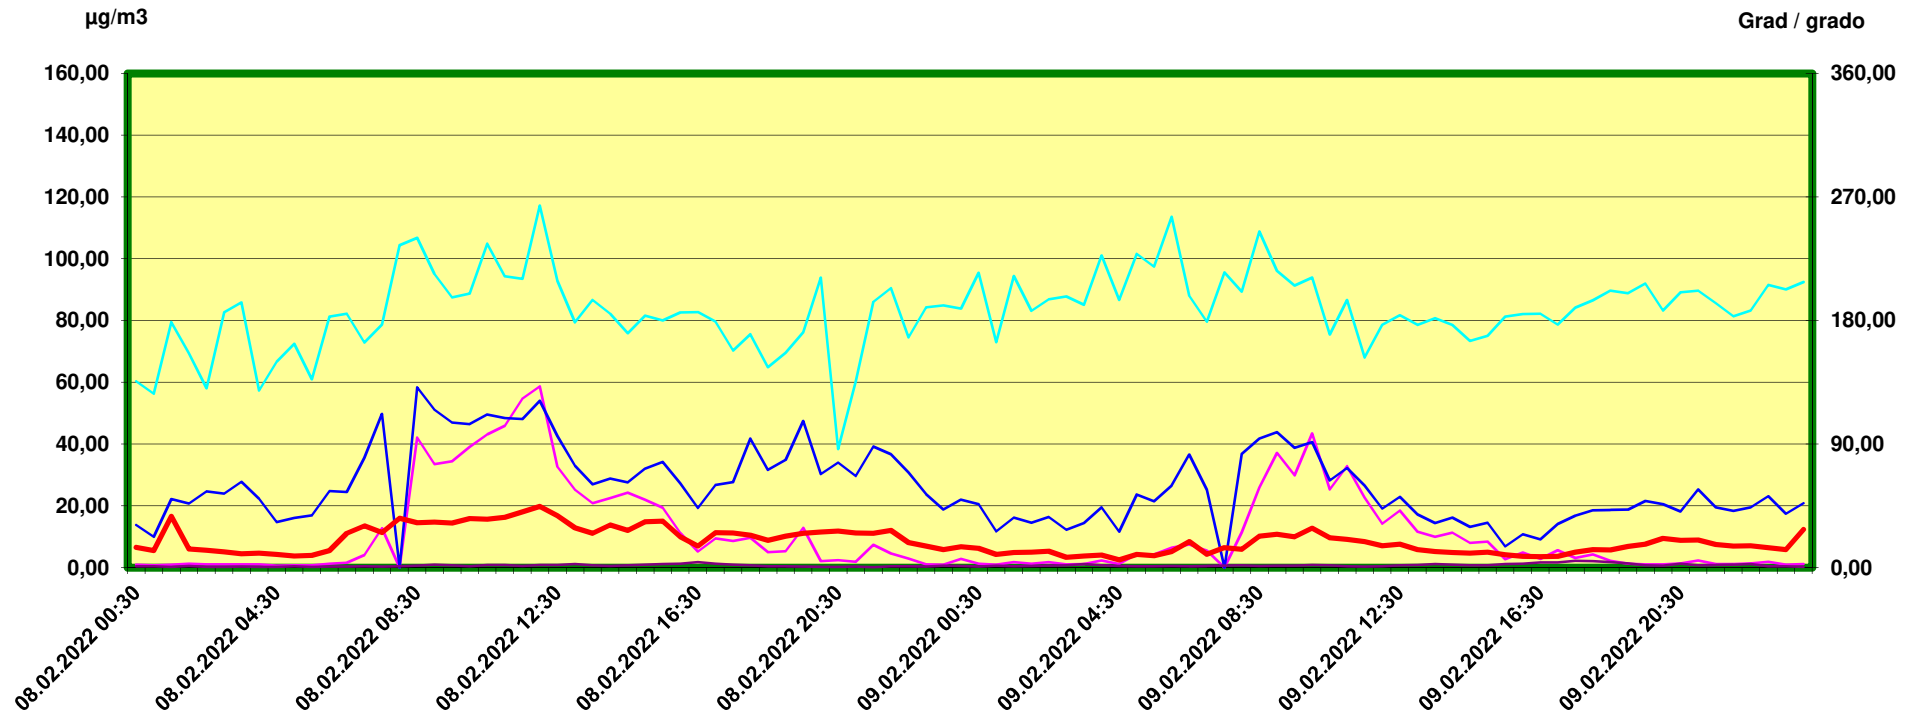

Tulfes

Zeitraum / Periodo di tempo: 8-2-2022 00:30 - 9-2-2022 24:00

Unkorrigierte Werte / Valori non corretti

- Stickstoffmonoxid - Monossido di azoto / ug/m3
- Stickstoffdioxid - Biossido di azoto / ug/m3
- Feinstaub PM10 - Polveri sottili (diametro <10µm) / ug/m3
- Windgeschwindigkeit (arithm.) - Velocità del vento / m/s
- Windrichtung (vekt.) - Direzione del vento / Grad