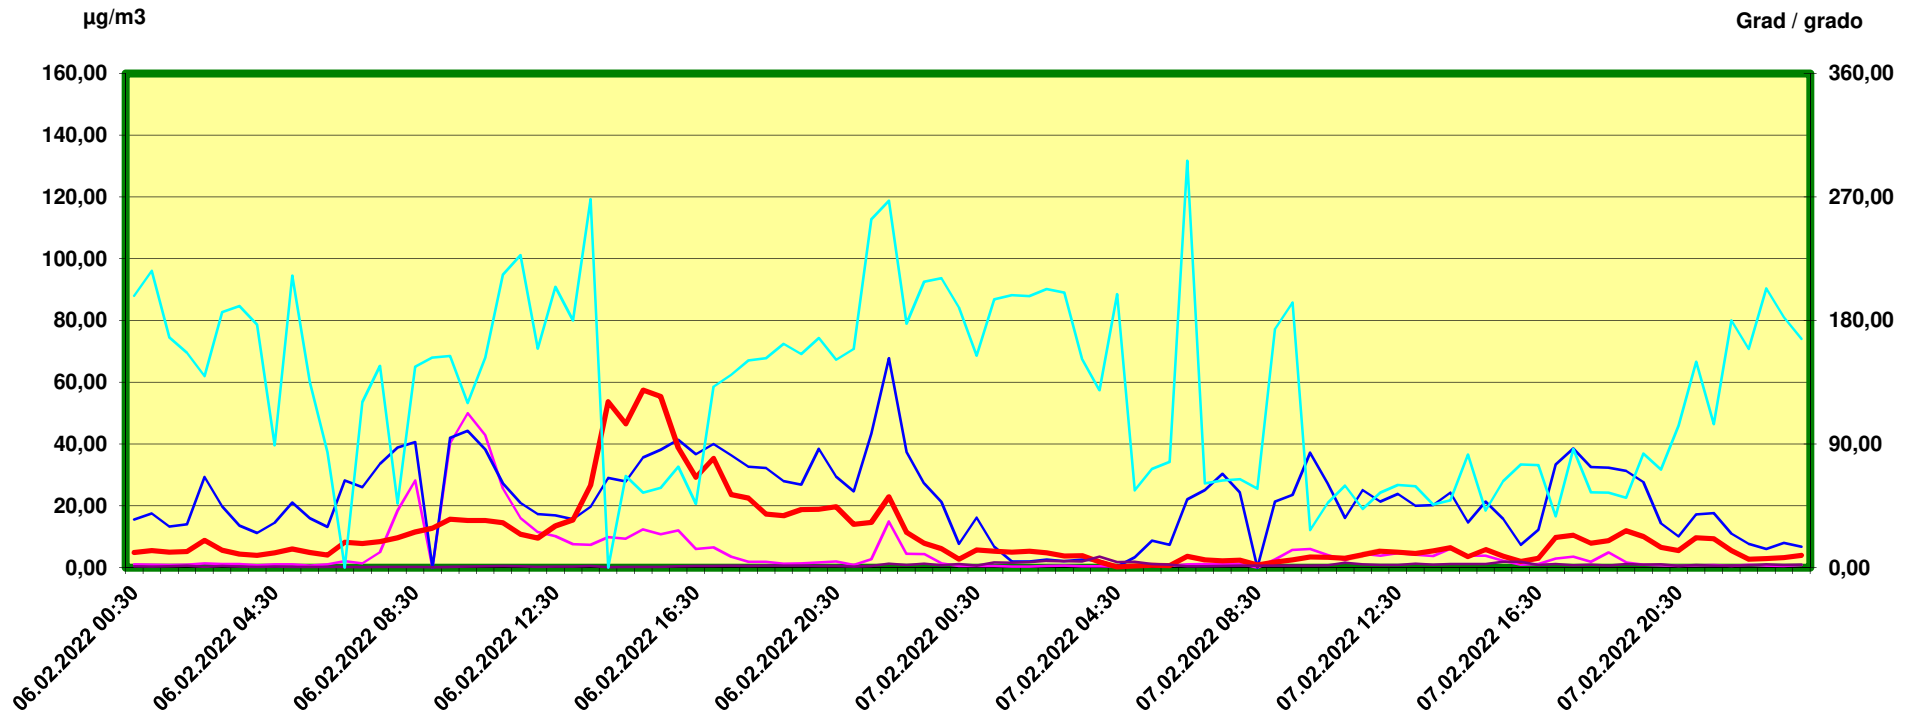

# Tulfes

Zeitraum / Periodo di tempo: 6-2-2022 00:30 - 7-2-2022 24:00

Unkorrigierte Werte / Valori non corretti

- Stickstoffmonoxid - Monossido di azoto / ug/m3
- Feinstaub PM10 - Polveri sottili (diametro <10µm) / ug/m3
- Stickstoffdioxid - Biossido di azoto / ug/m3
- Windgeschwindigkeit (arithm.) - Velocità del vento / m/s
- Windrichtung (vekt.) - Direzione del vento / Grad