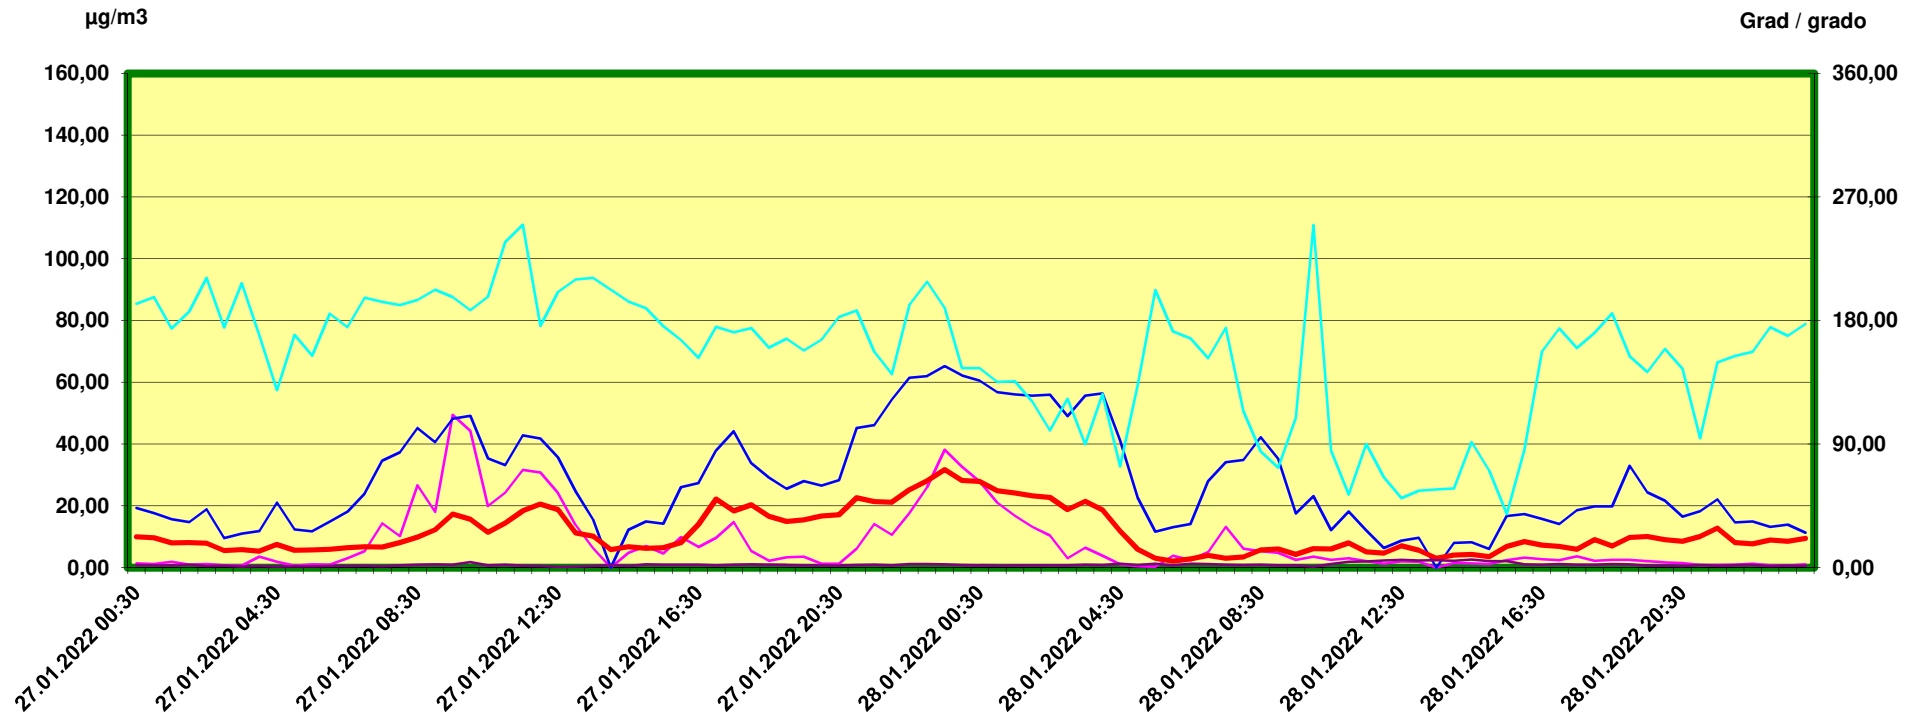

Tulfes

Zeitraum / Periodo di tempo: 27-1-2022 00:30 - 28-1-2022 24:00

Unkorrigierte Werte / Valori non corretti