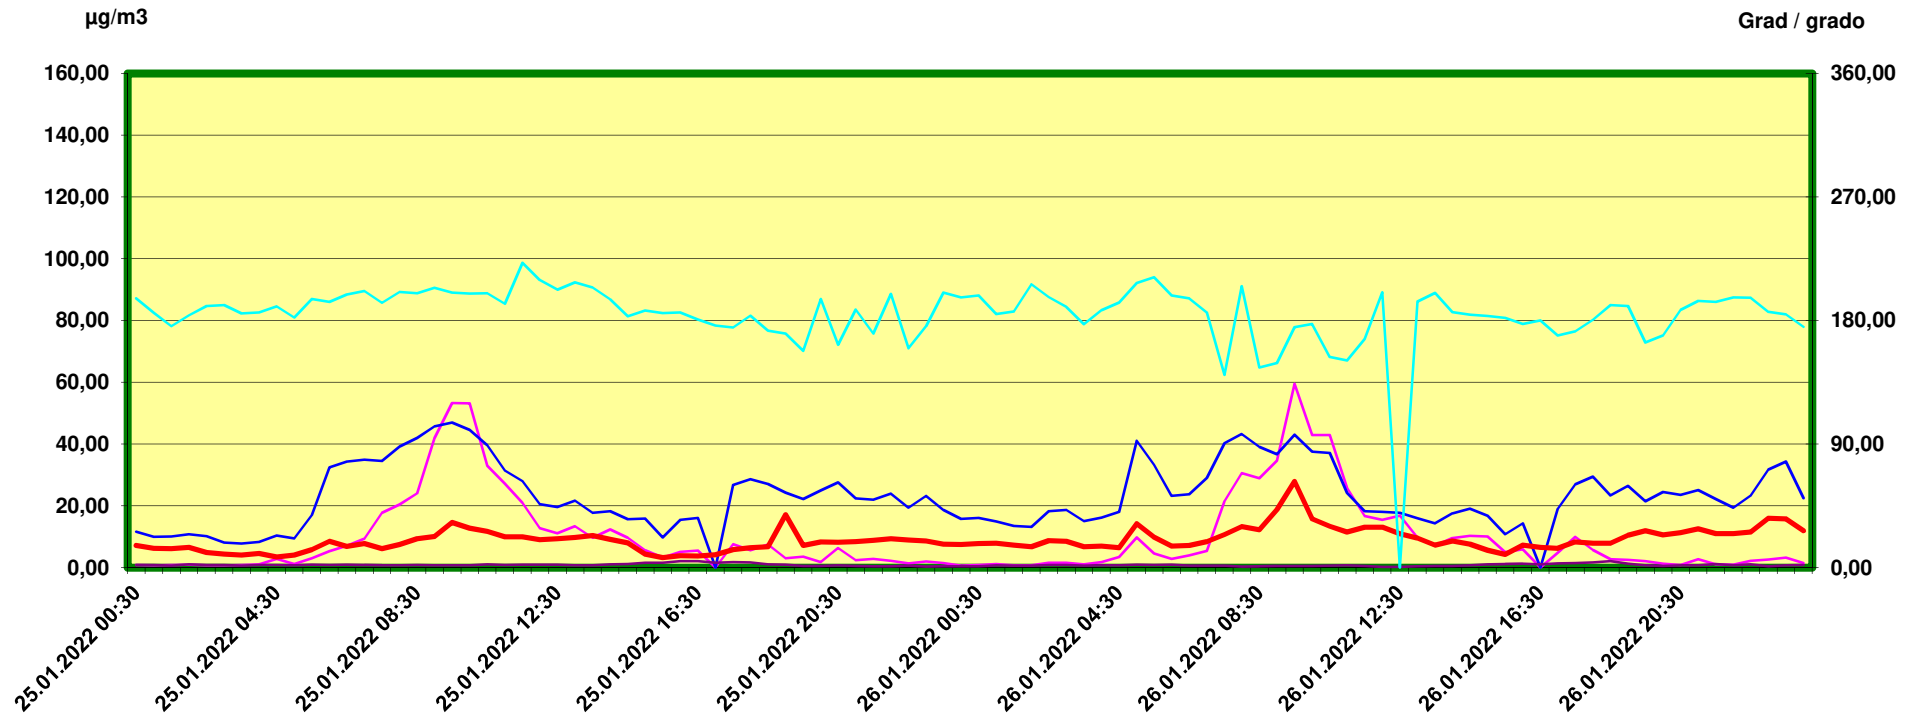

# Tulfes

Zeitraum / Periodo di tempo: 25-1-2022 00:30 - 26-1-2022 24:00

Unkorrigierte Werte / Valori non corretti