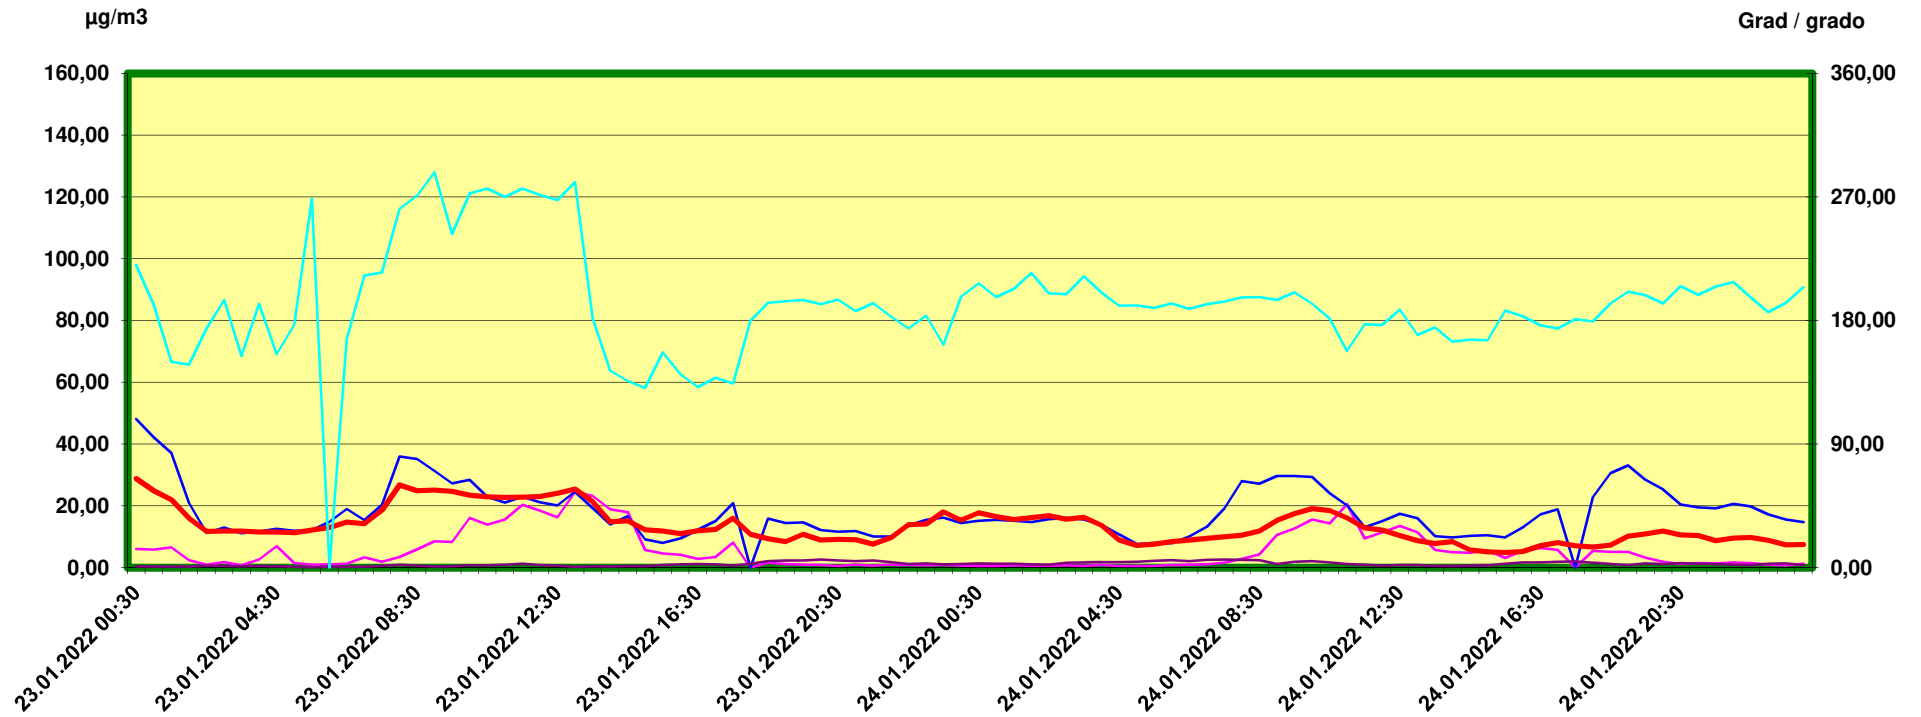

# Tulfes

Zeitraum / Periodo di tempo: 23-1-2022 00:30 - 24-1-2022 24:00

Unkorrigierte Werte / Valori non corretti