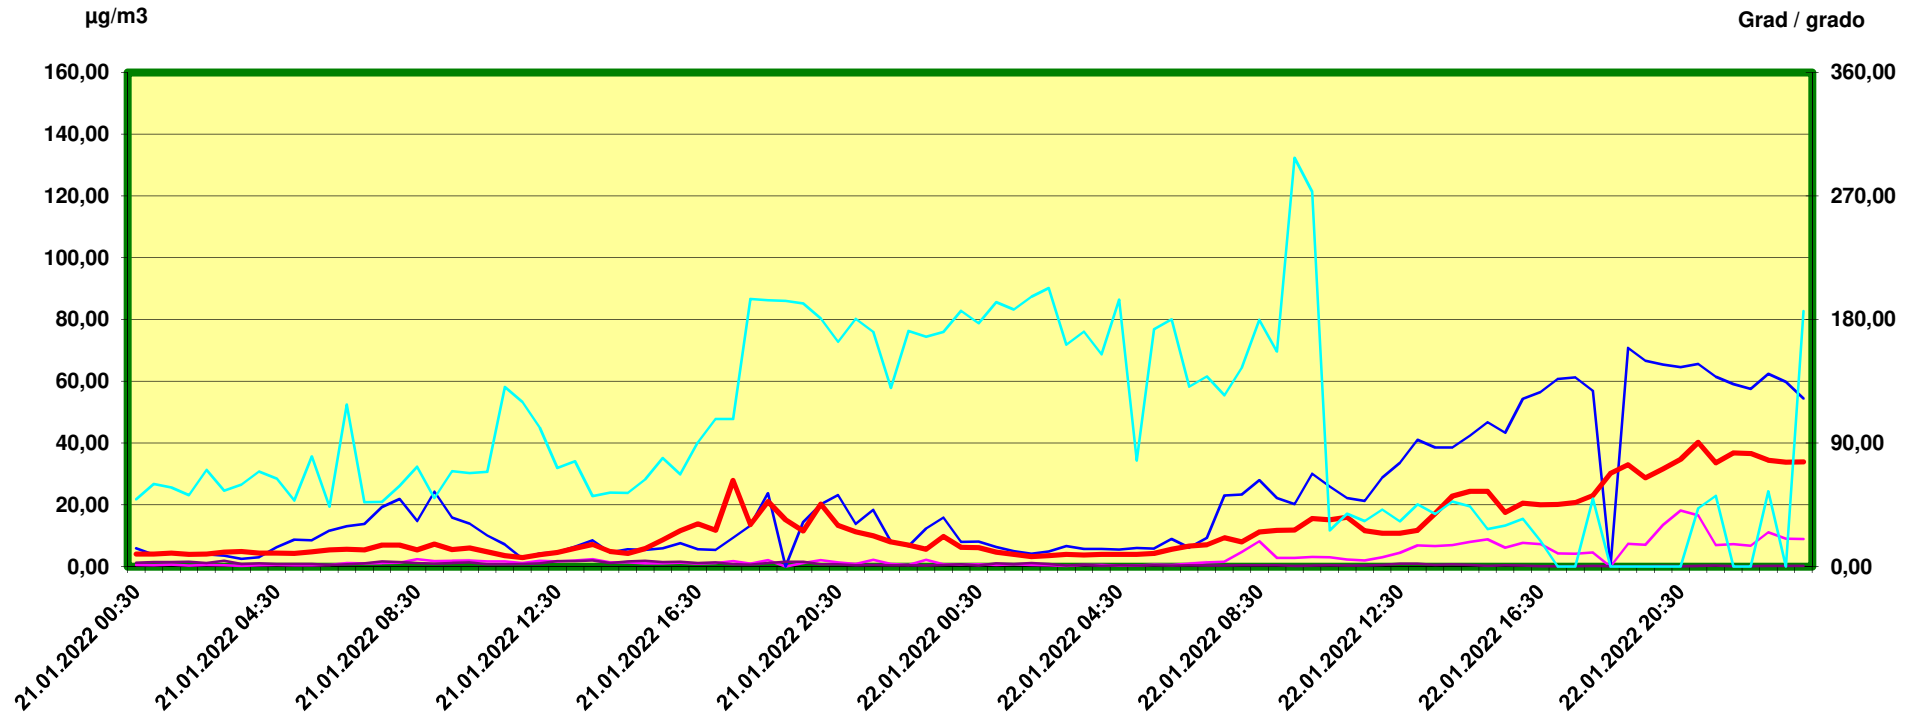

Tulfes

Zeitraum / Periodo di tempo: 21-1-2022 00:30 - 22-1-2022 24:00

Unkorrigierte Werte / Valori non corretti