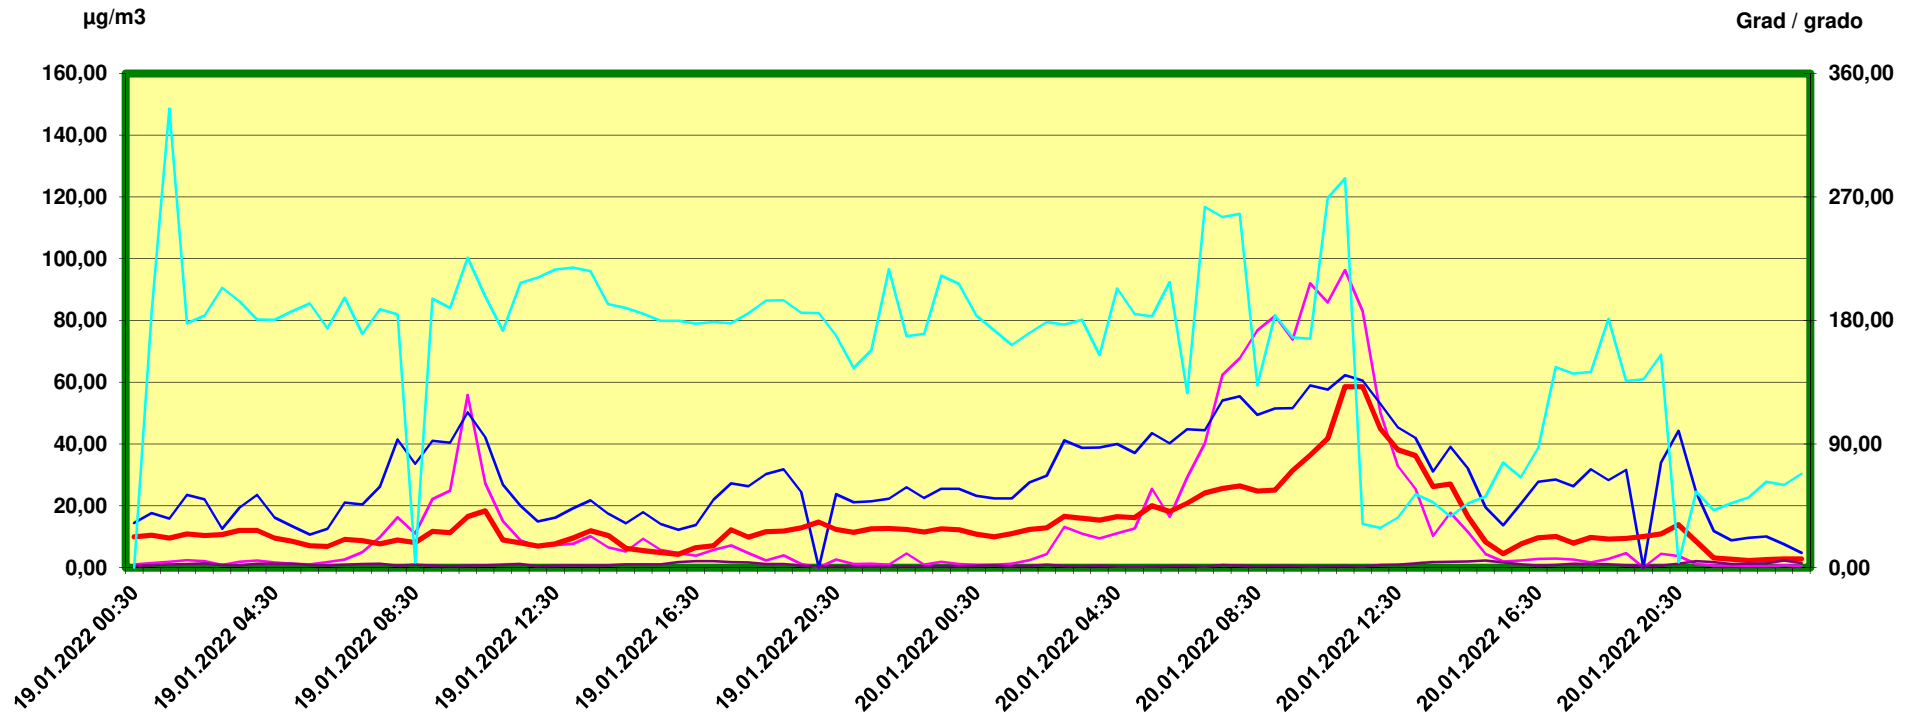

Tulfes

Zeitraum / Periodo di tempo: 19-1-2022 00:30 - 20-1-2022 24:00

Unkorrigierte Werte / Valori non corretti