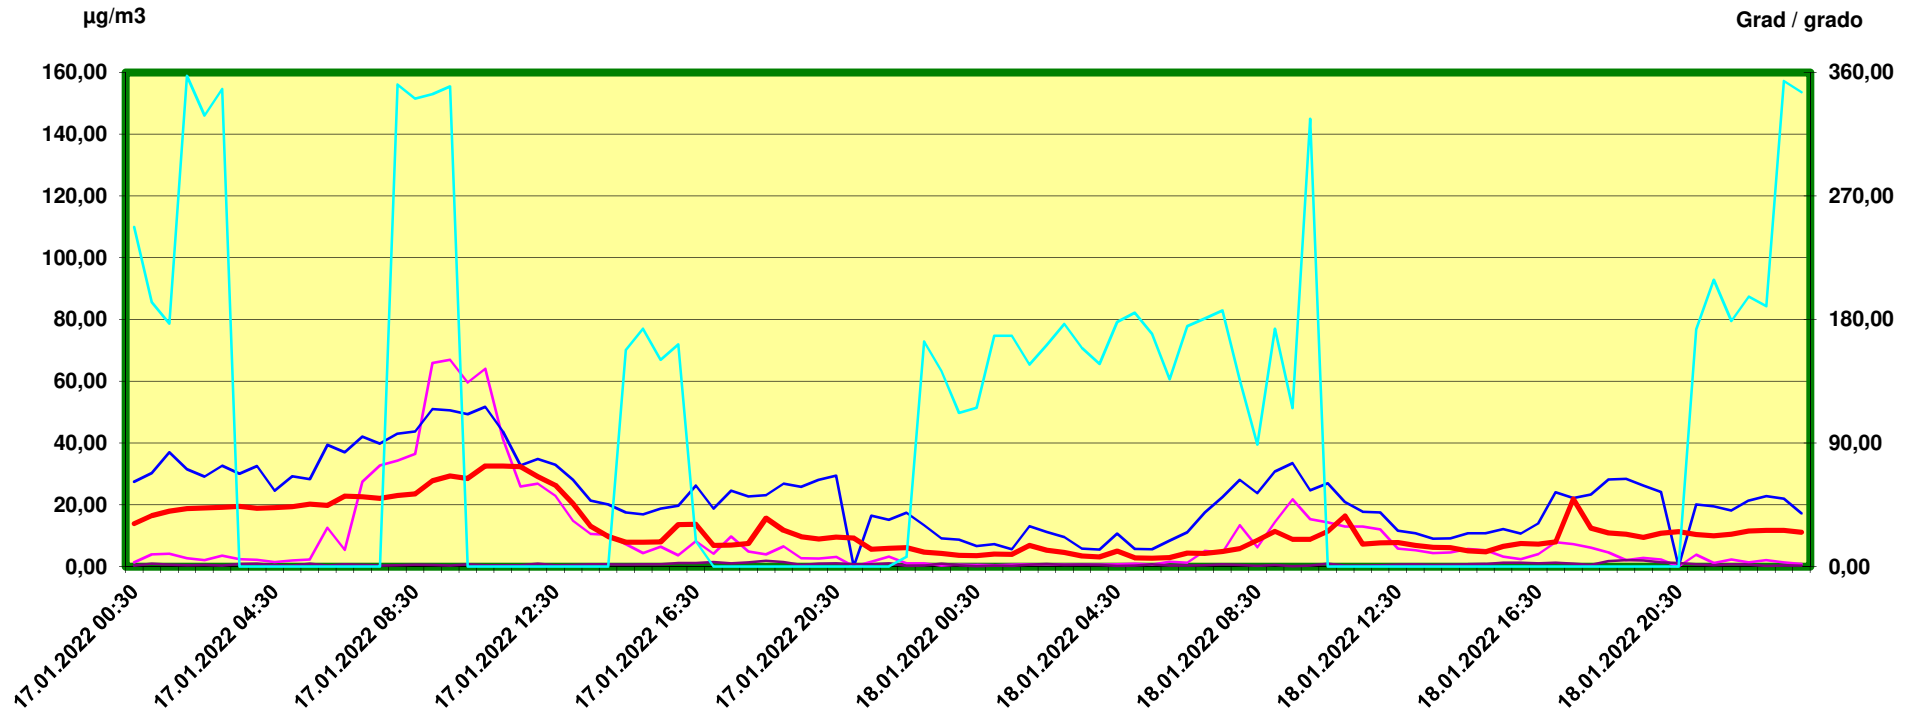

Tulfes

Zeitraum / Periodo di tempo: 17-1-2022 00:30 - 18-1-2022 24:00

Unkorrigierte Werte / Valori non corretti