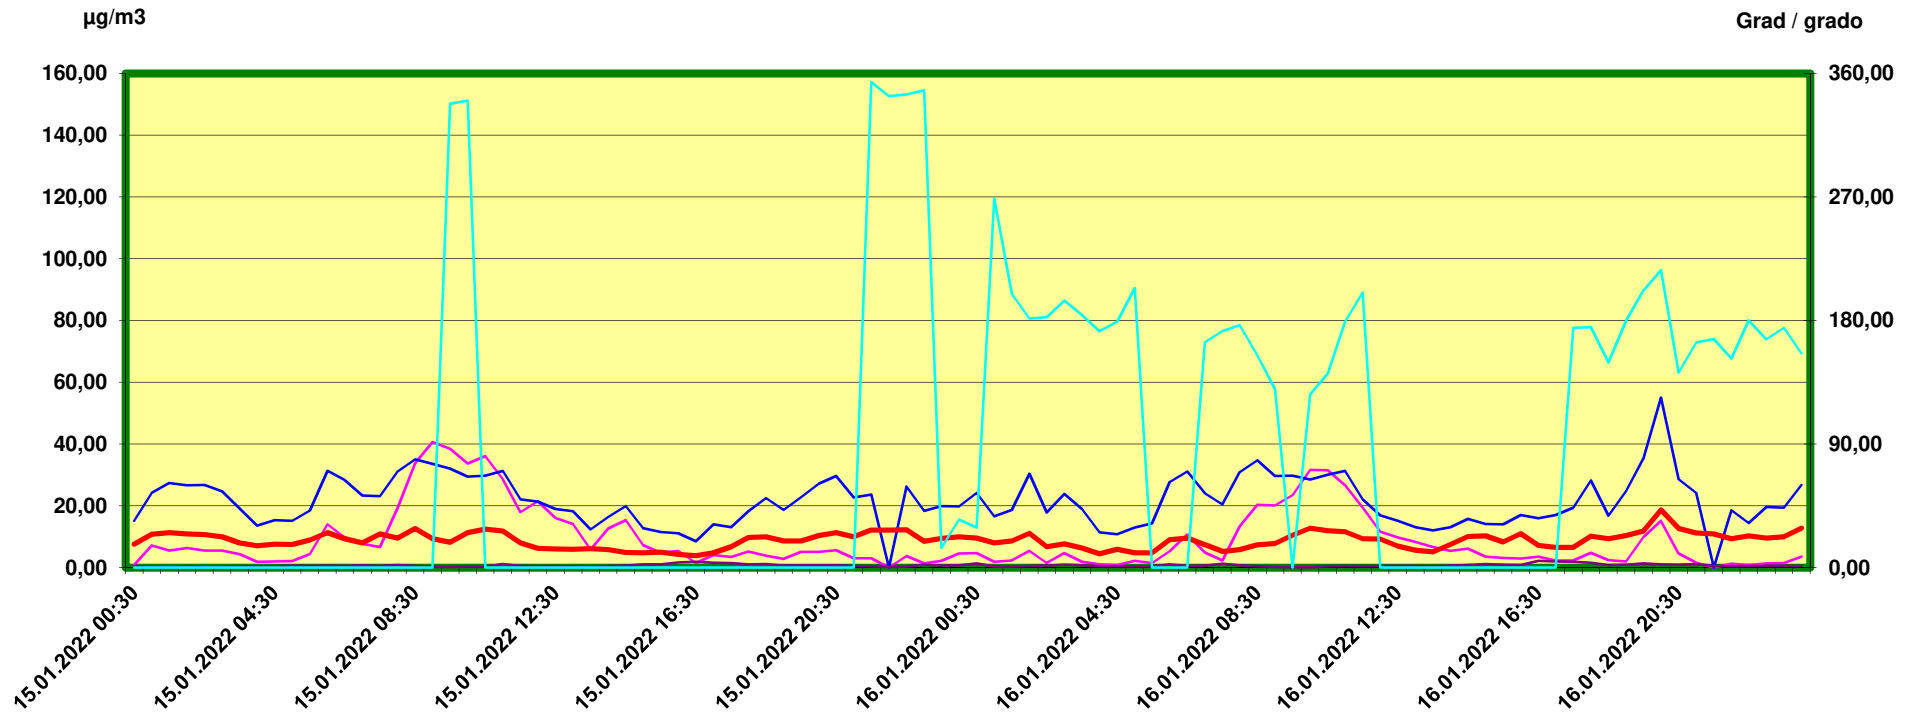

Tulfes

Zeitraum / Periodo di tempo: 15-1-2022 00:30 - 16-1-2022 24:00

Unkorrigierte Werte / Valori non corretti