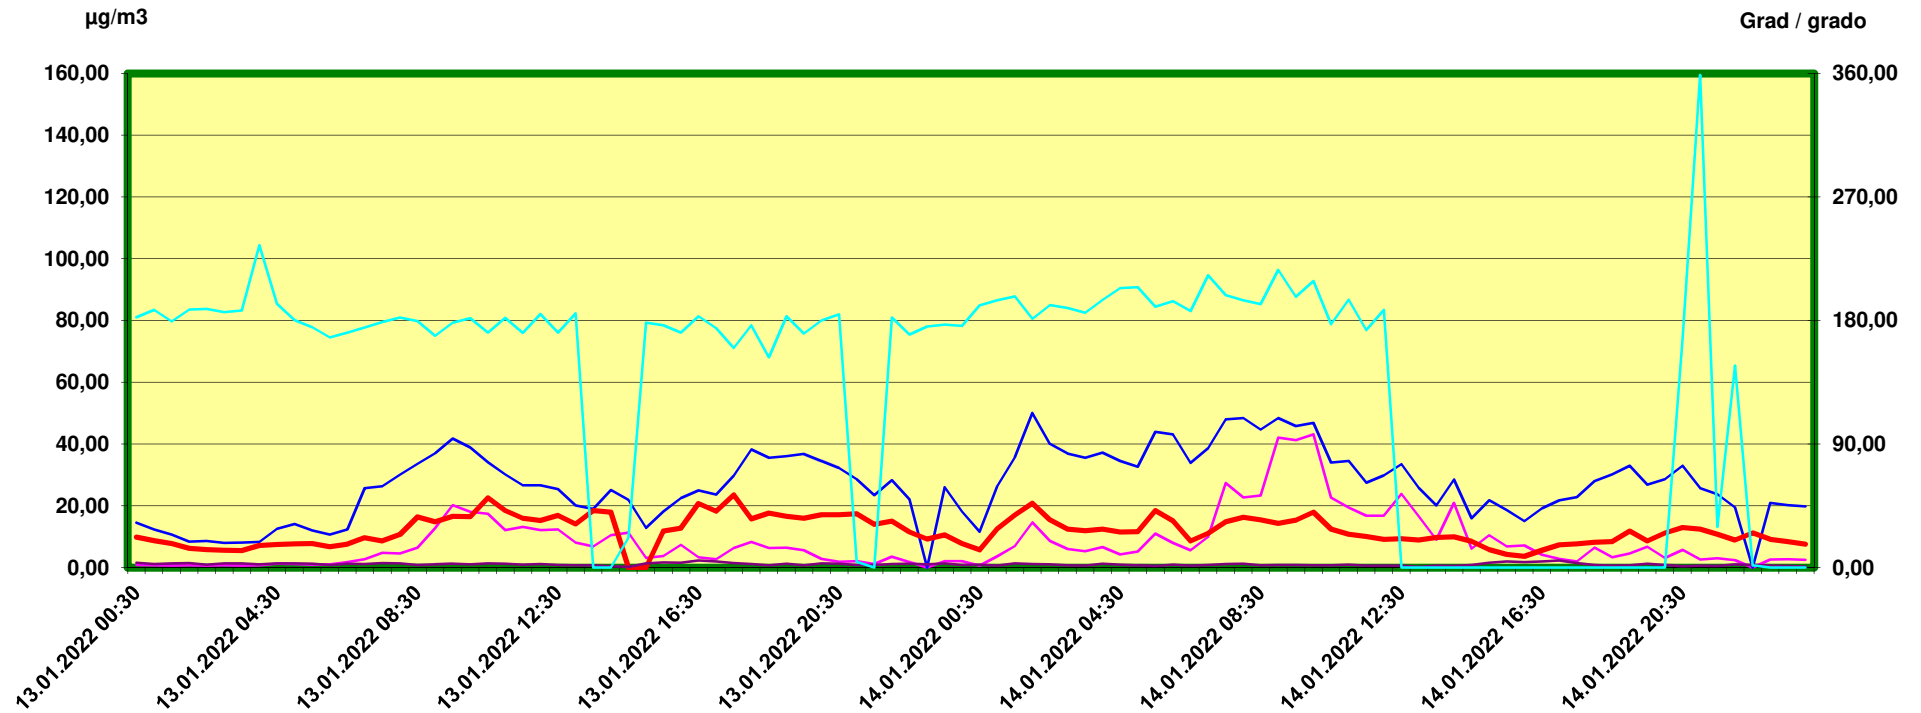

# Tulfes

Zeitraum / Periodo di tempo: 13-1-2022 00:30 - 14-1-2022 24:00

Unkorrigierte Werte / Valori non corretti