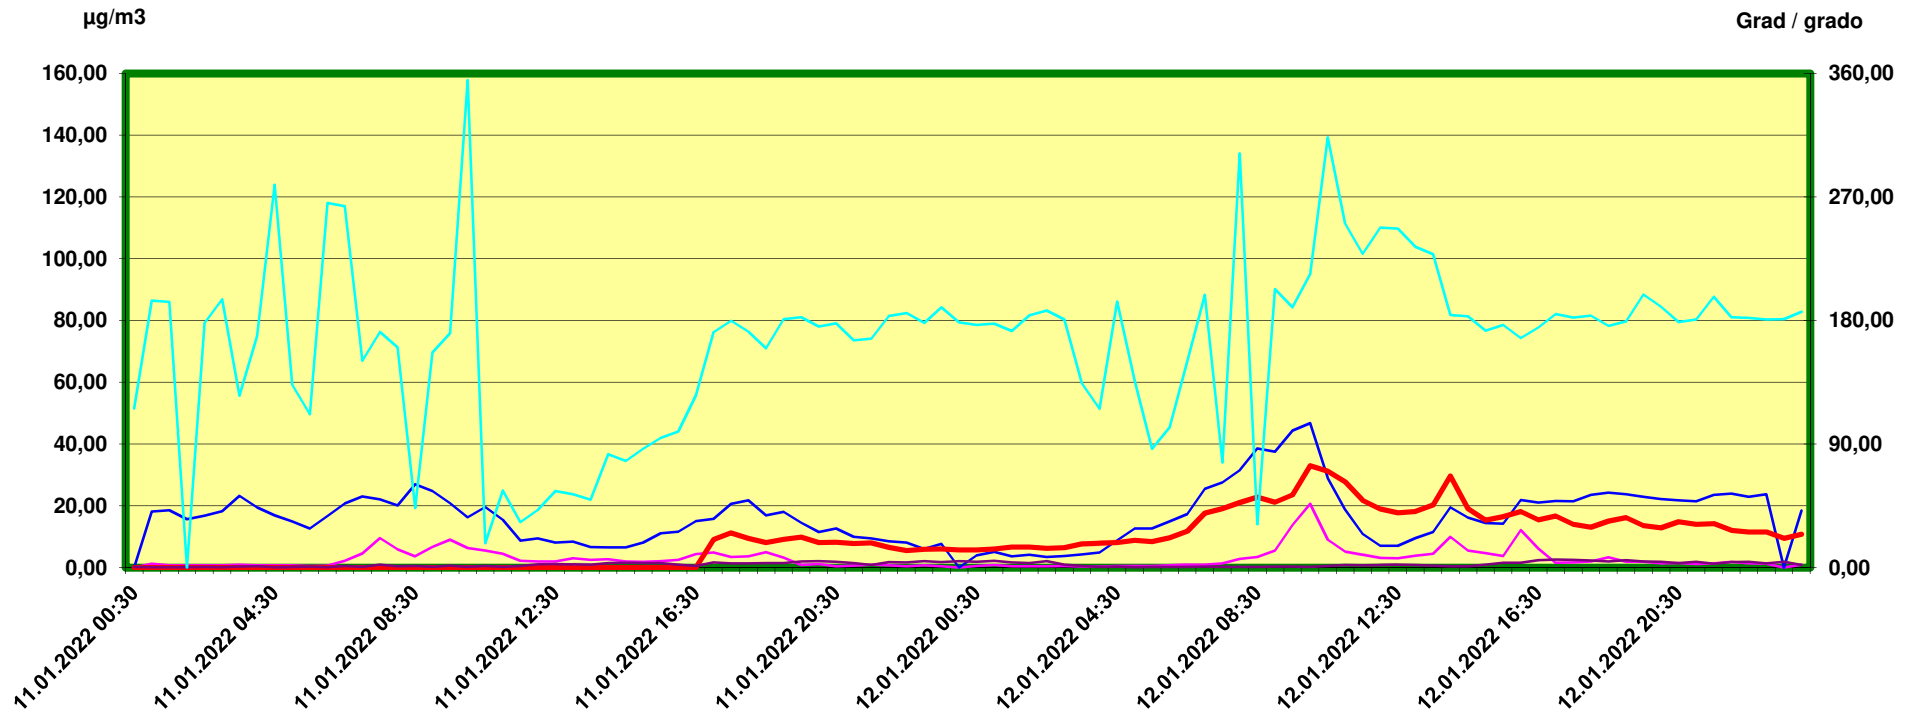

Tulfes

Zeitraum / Periodo di tempo: 11-1-2022 00:30 - 12-1-2022 24:00

Unkorrigierte Werte / Valori non corretti