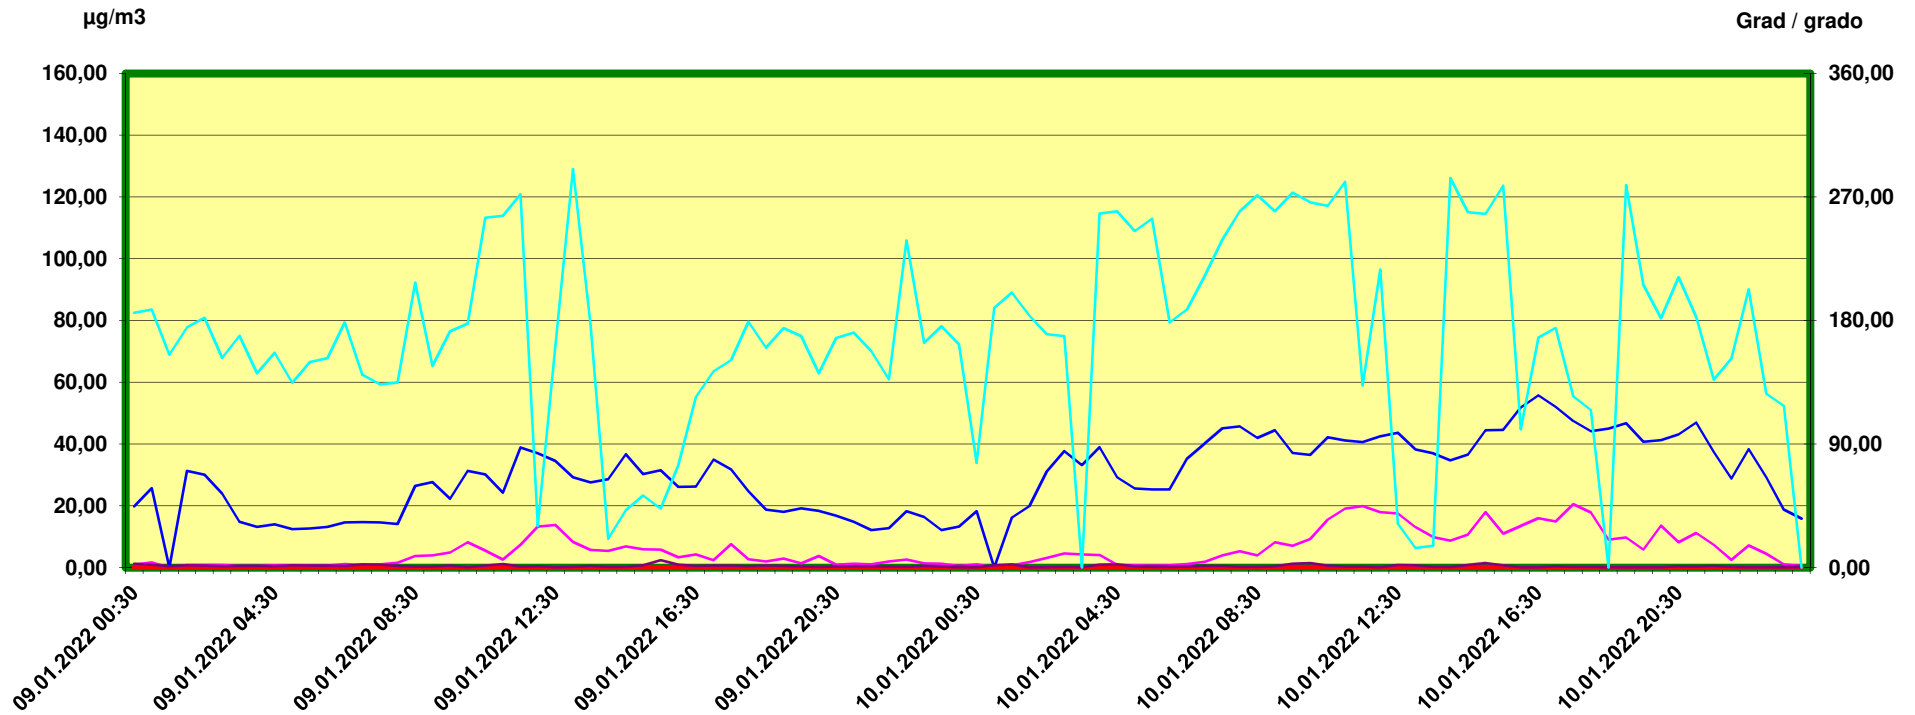

Tulfes

Zeitraum / Periodo di tempo: 9-1-2022 00:30 - 10-1-2022 24:00

Unkorrigierte Werte / Valori non corretti