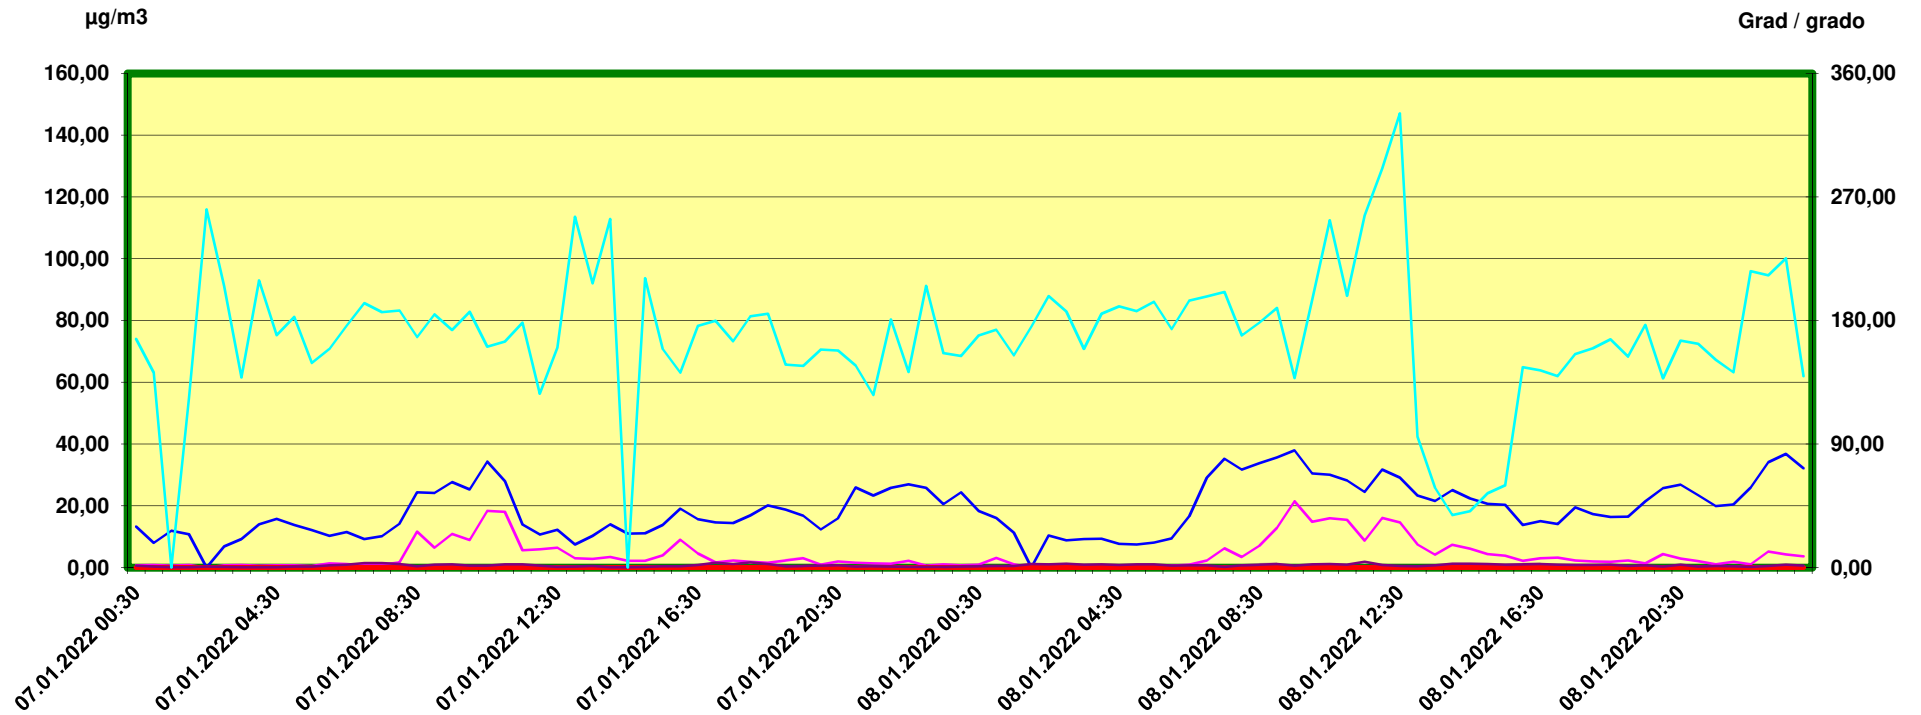

Tulfes

Zeitraum / Periodo di tempo: 7-1-2022 00:30 - 8-1-2022 24:00

Unkorrigierte Werte / Valori non corretti

Stickstoffmonoxid - Monossido di azoto / ug/m3

Stickstoffdioxid - Biossido di azoto / ug/m3

Feinstaub PM10 - Polveri sottili (diametro <10µm) / ug/m3

Windgeschwindigkeit (arithm.) - Velocità del vento / m/s

Windrichtung (vekt.) - Direzione del vento / Grad