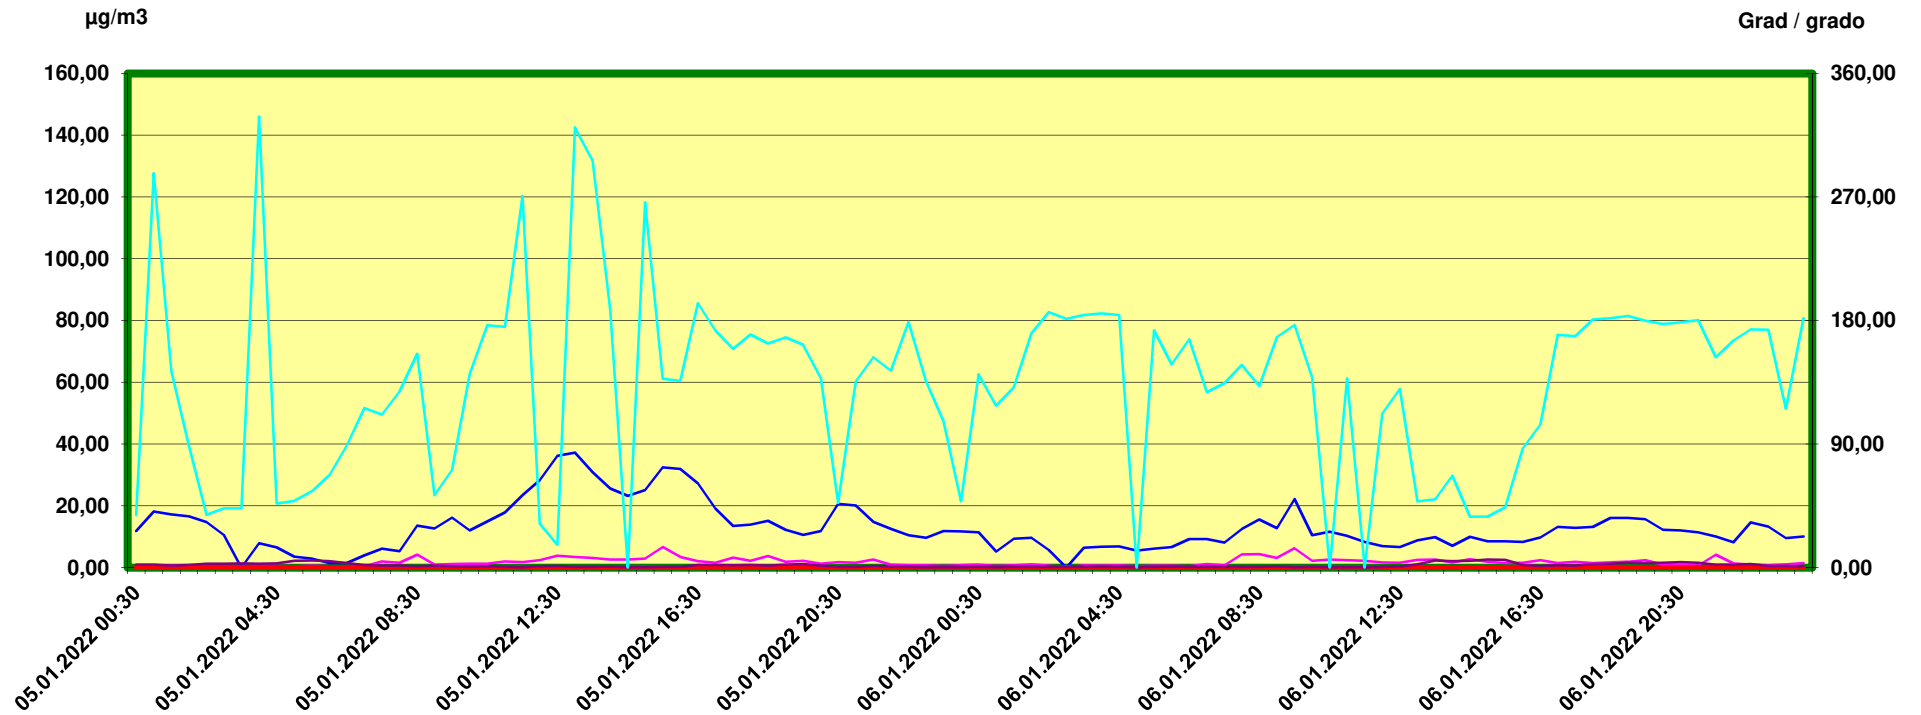

# Tulfes

Zeitraum / Periodo di tempo: 5-1-2022 00:30 - 6-1-2022 24:00

Unkorrigierte Werte / Valori non corretti