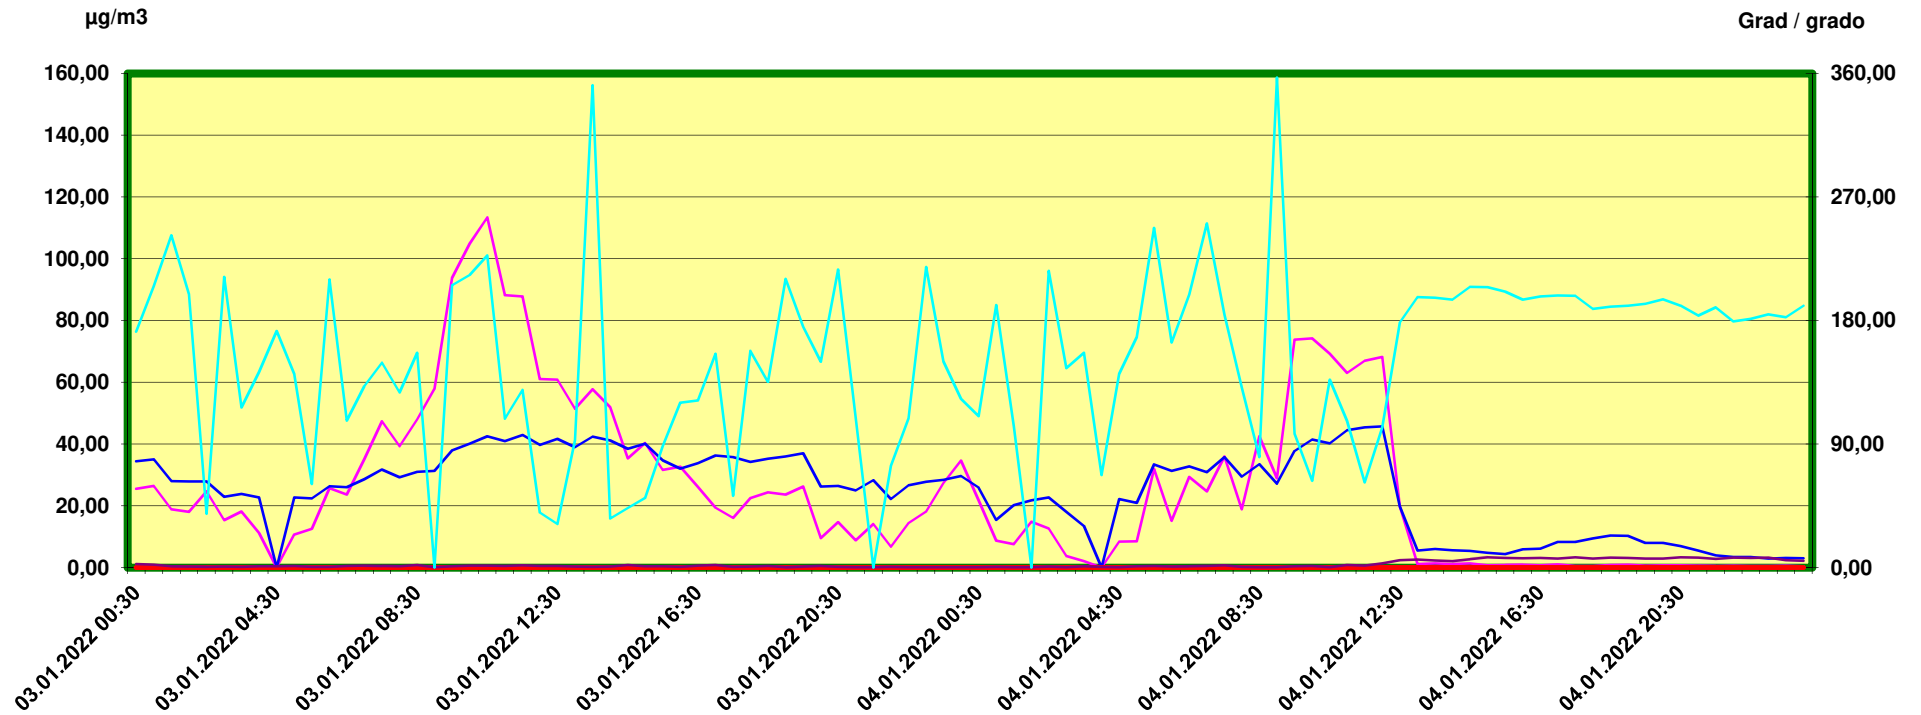

Tulfes

Zeitraum / Periodo di tempo: 3-1-2022 00:30 - 4-1-2022 24:00

Unkorrigierte Werte / Valori non corretti