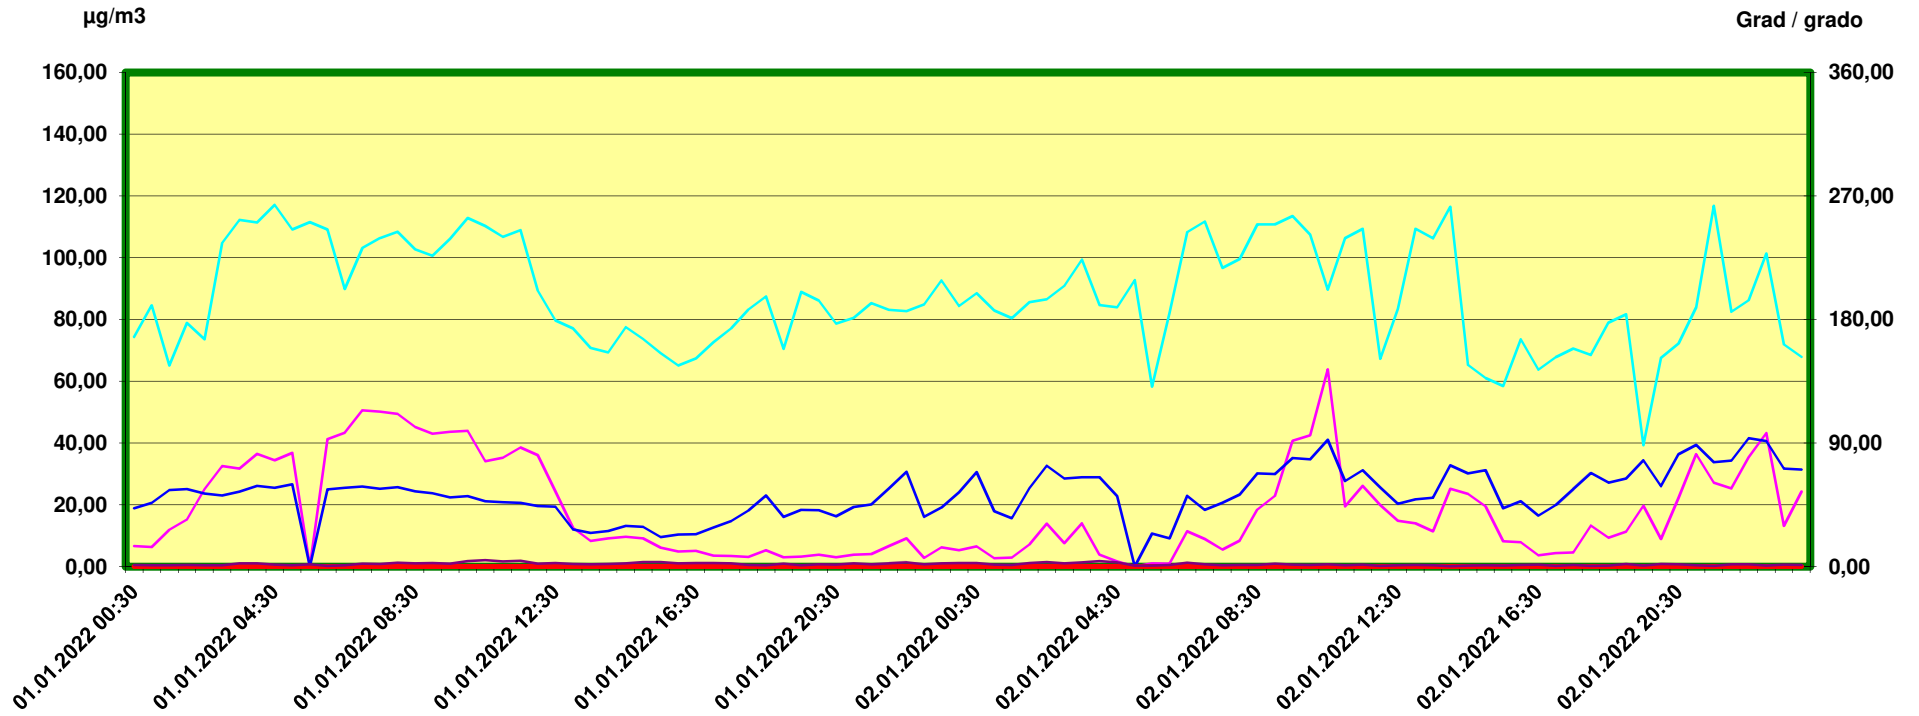

# Tulfes

Zeitraum / Periodo di tempo: 1-1-2022 00:30 - 2-1-2022 24:00

Unkorrigierte Werte / Valori non corretti