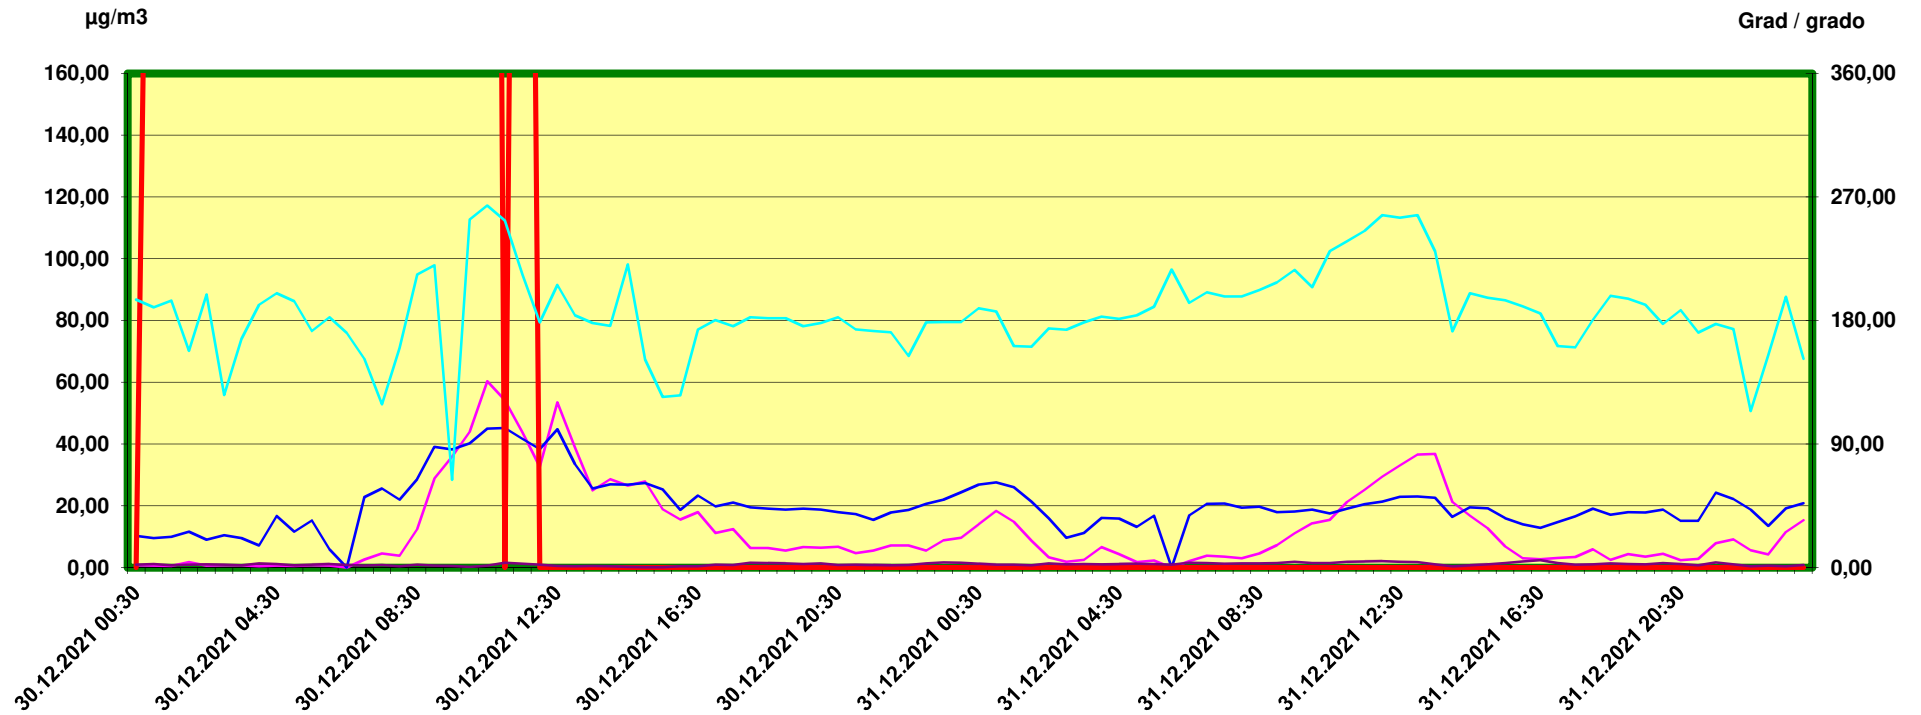

Tulfes

Zeitraum / Periodo di tempo: 30-12-2021 00:30 - 31-1-2022 24:00

Unkorrigierte Werte / Valori non corretti