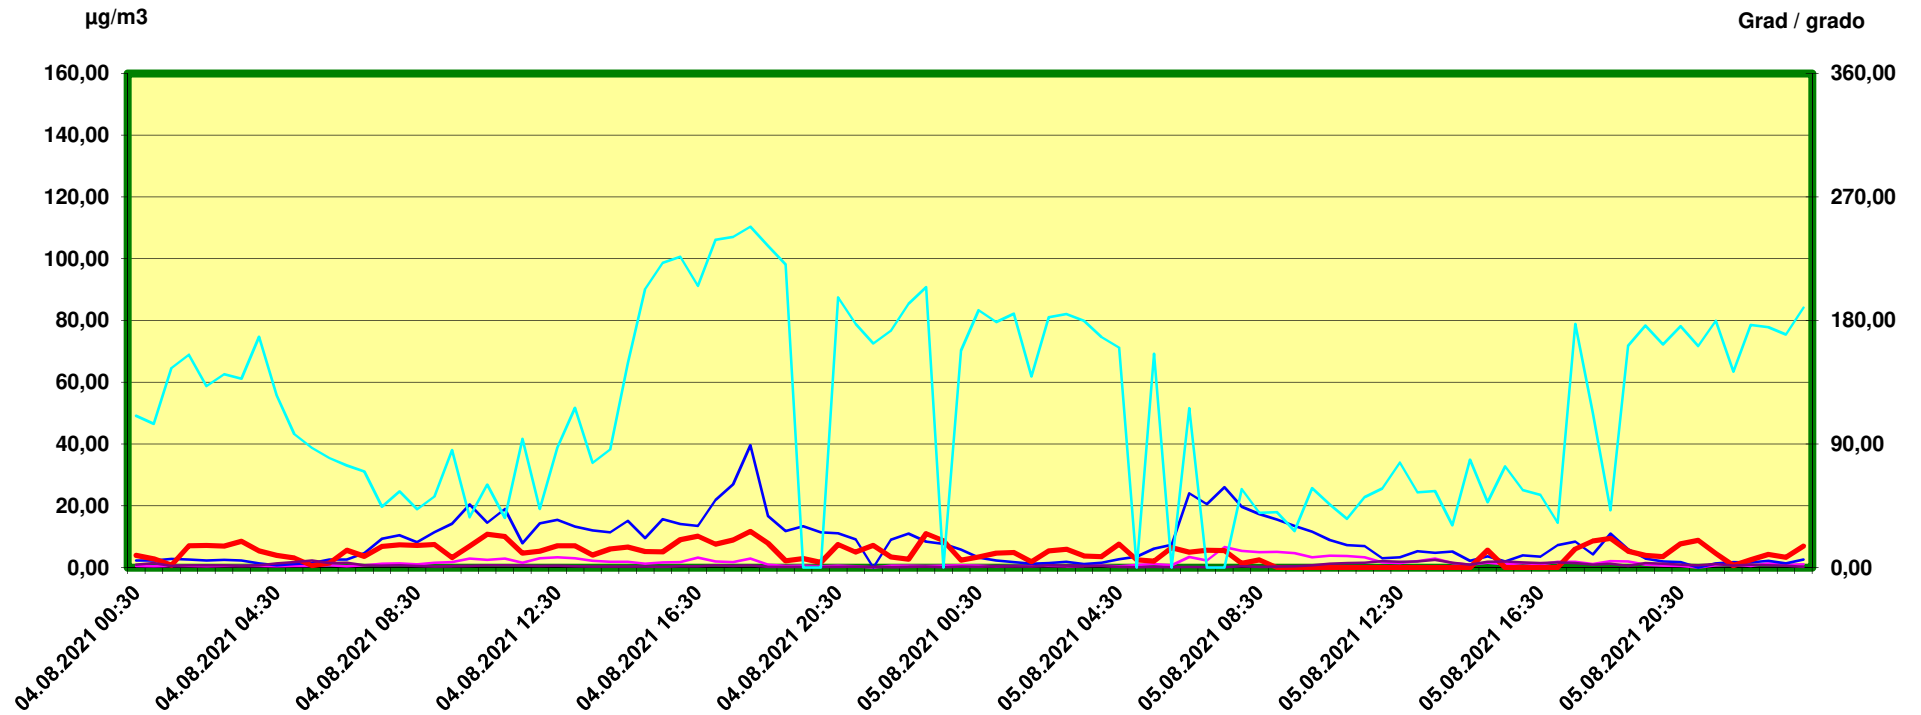

Tulfes

Zeitraum / Periodo di tempo: 4-8-2021 00:30 - 5-8-2021 24:00

Unkorrigierte Werte / Valori non corretti

- Stickstoffmonoxid - Monossido di azoto / $\mu\text{g}/\text{m}^3$
- Stickstoffdioxid - Biossido di azoto / $\mu\text{g}/\text{m}^3$
- Feinstaub PM10 - Polveri sottili (diametro $<10\mu\text{m}$) / $\mu\text{g}/\text{m}^3$
- Windgeschwindigkeit (arithm.) - Velocità del vento / m/s
- Windrichtung (vekt.) - Direzione del vento / Grad