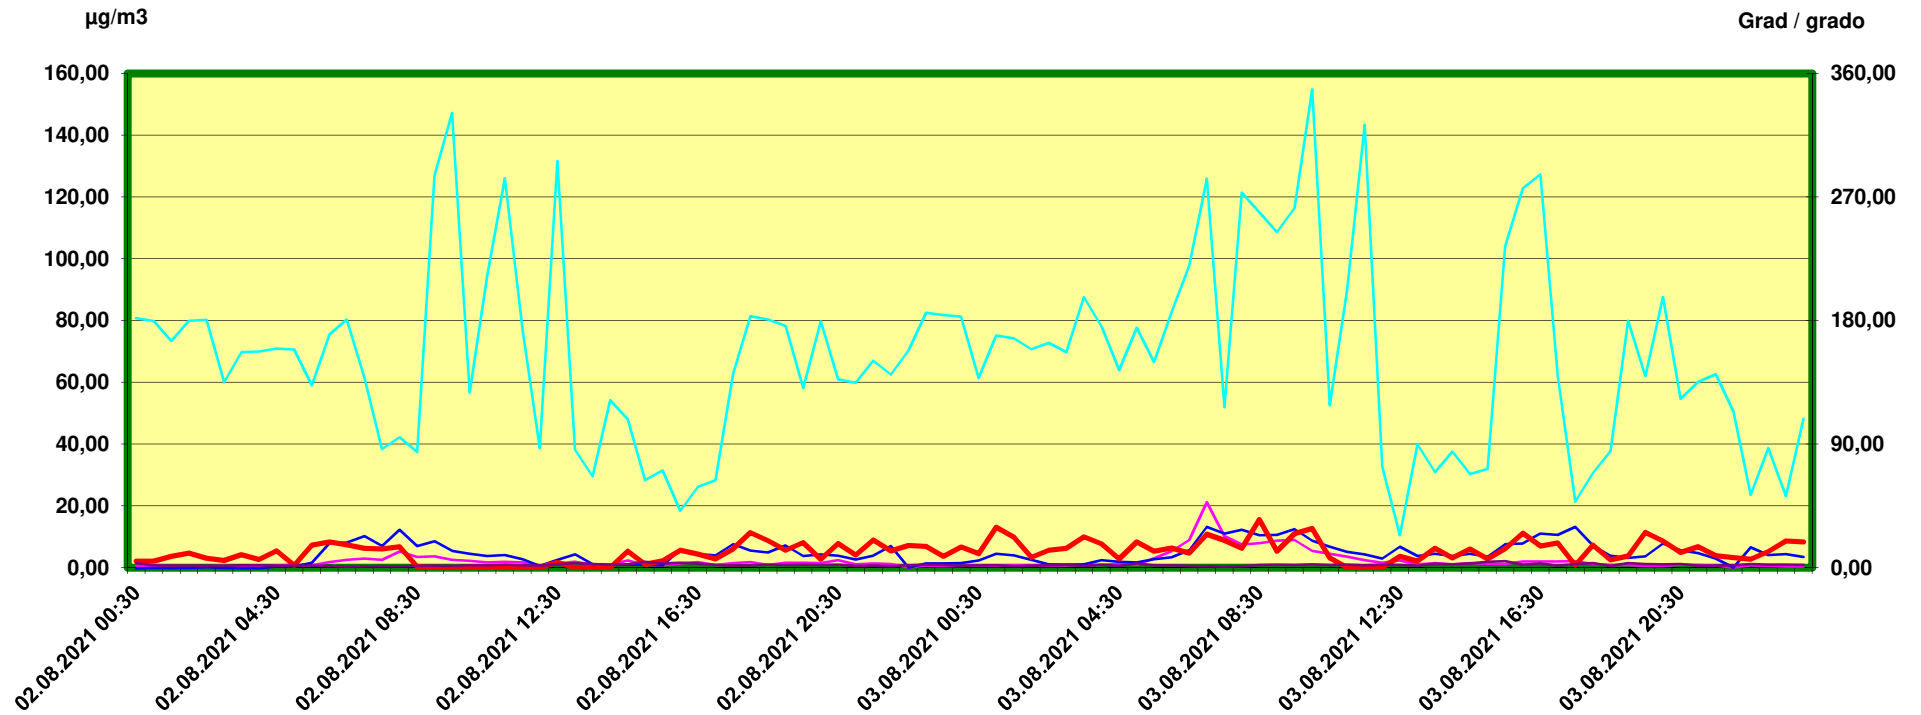

Tulfes

Zeitraum / Periodo di tempo: 2-8-2021 00:30 - 3-8-2021 24:00

Unkorrigierte Werte / Valori non corretti

Stickstoffmonoxid - Monossido di azoto / ug/m3

Stickstoffdioxid - Biossido di azoto / ug/m3

Feinstaub PM10 - Polveri sottili (diametro <10µm) / ug/m3

Windgeschwindigkeit (arithm.) - Velocità del vento / m/s

Windrichtung (vekt.) - Direzione del vento / Grad