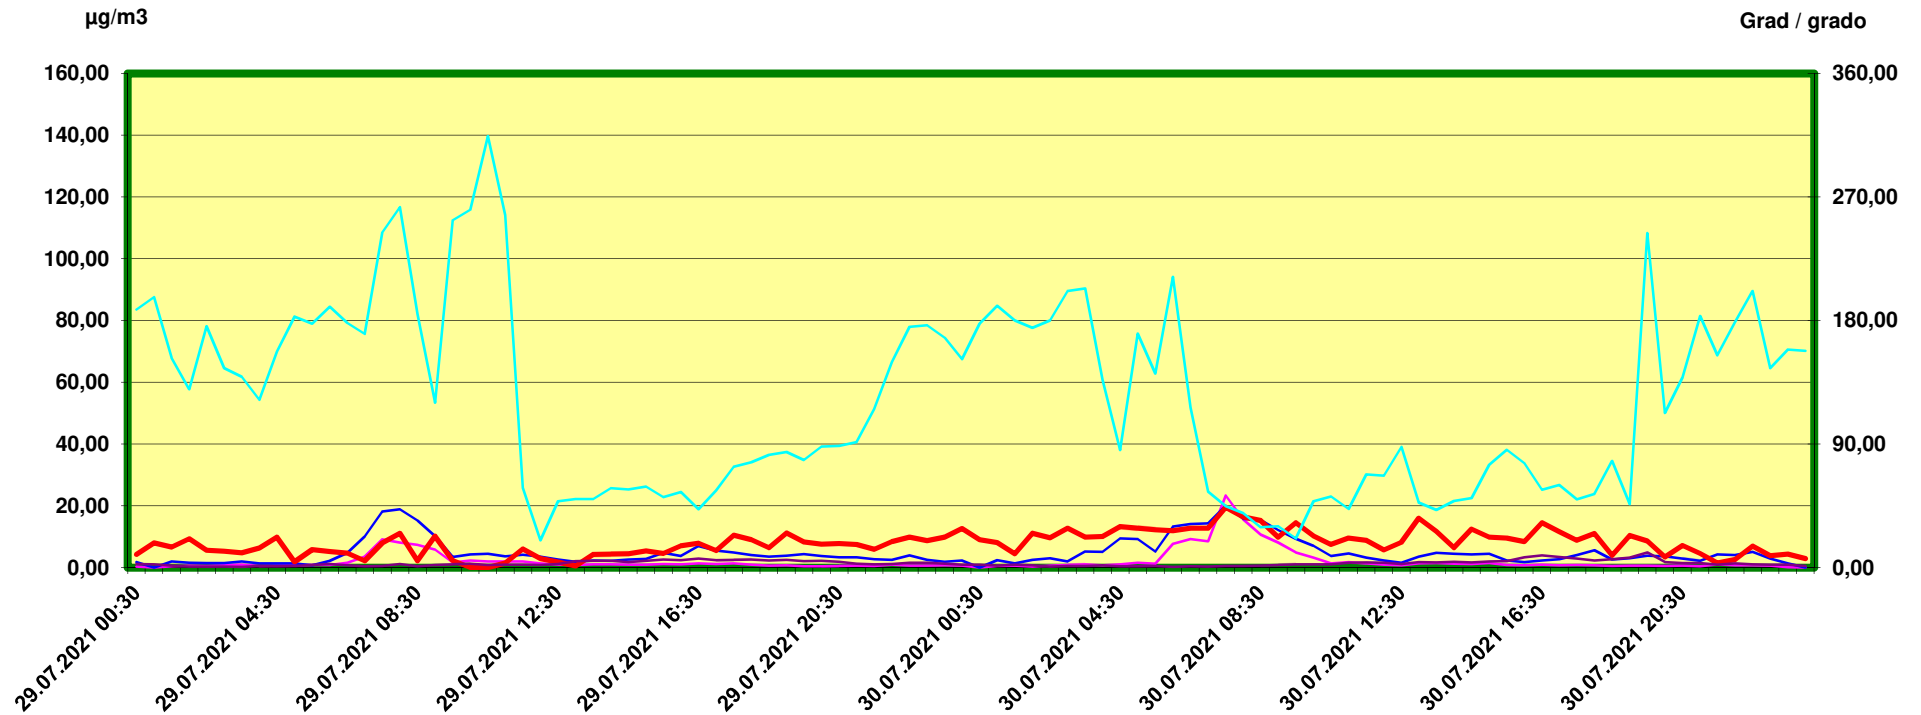

Tulfes

Zeitraum / Periodo di tempo: 29-7-2021 00:30 - 30-7-2021 24:00

Unkorrigierte Werte / Valori non corretti