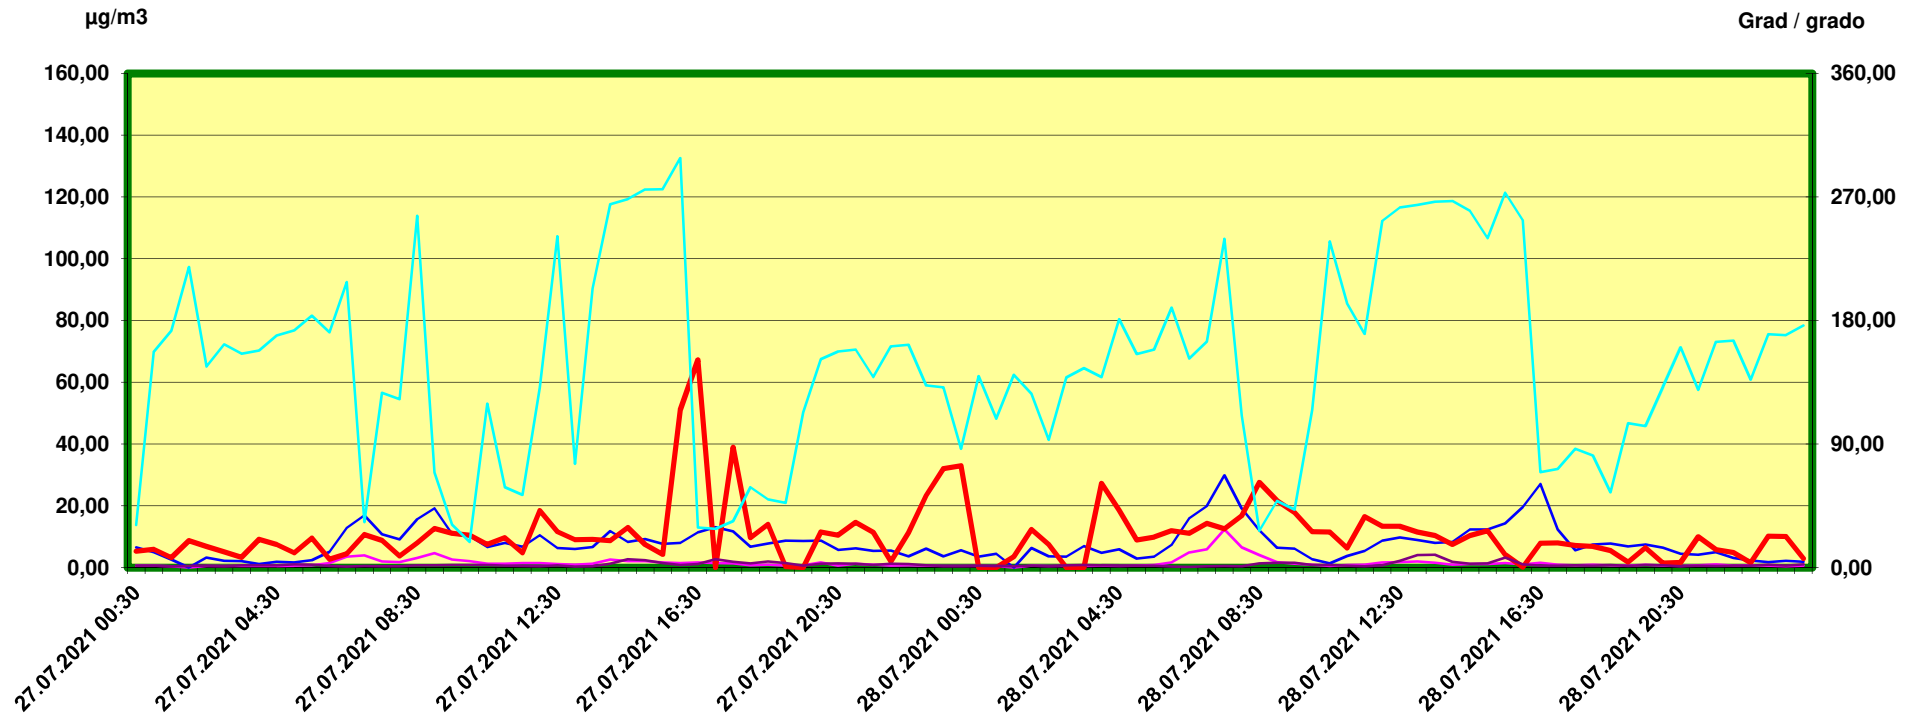

# Tulfes

Zeitraum / Periodo di tempo: 27-7-2021 00:30 - 28-7-2021 24:00

Unkorrigierte Werte / Valori non corretti