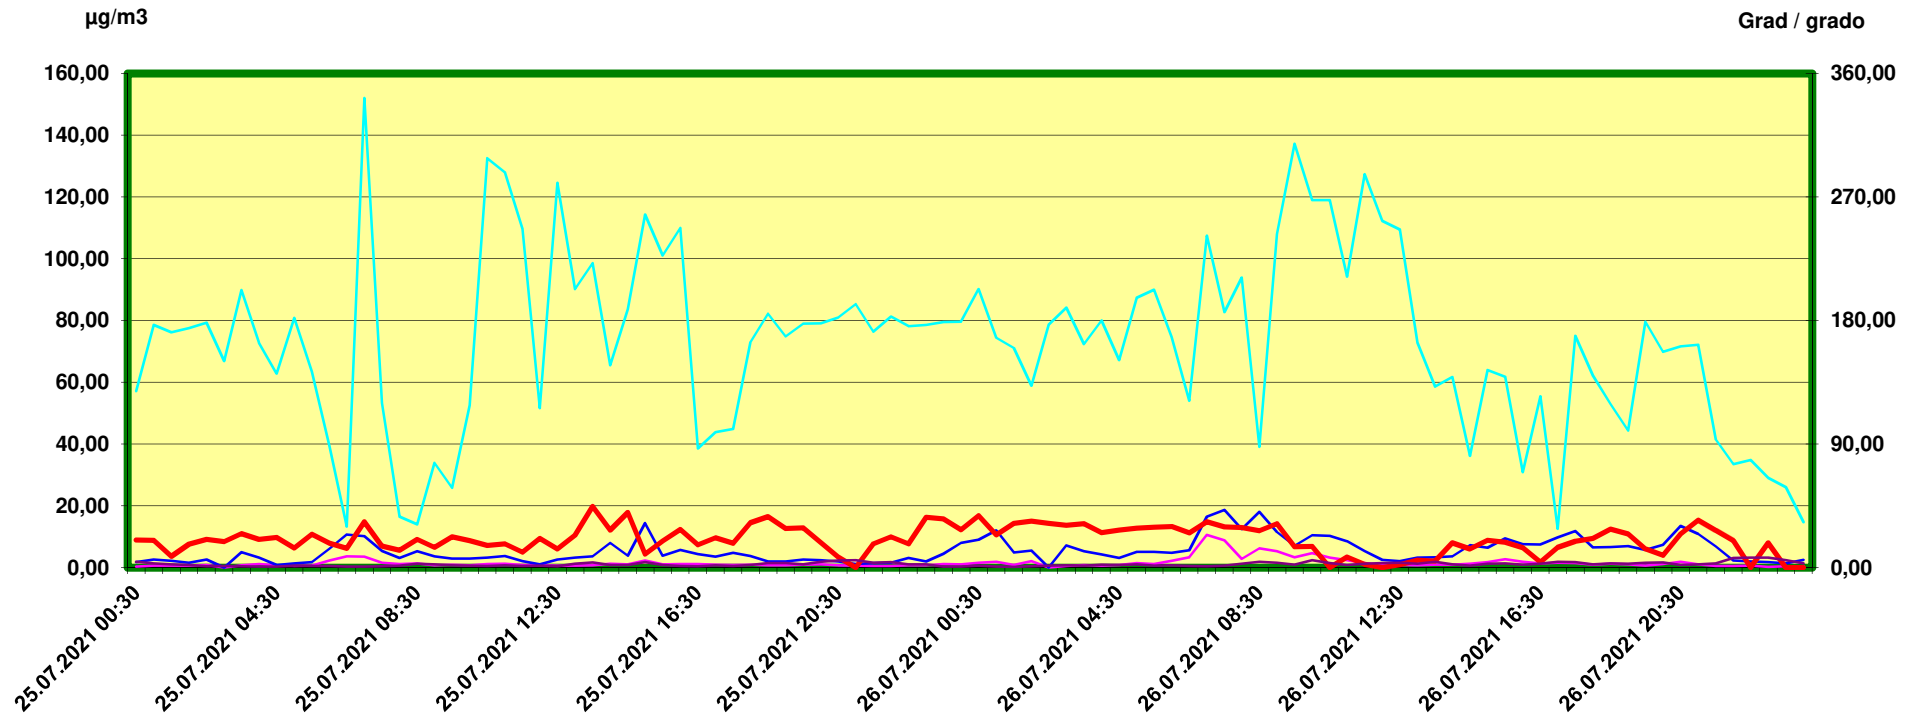

Tulfes

Zeitraum / Periodo di tempo: 25-7-2021 00:30 - 26-7-2021 24:00

Unkorrigierte Werte / Valori non corretti

- Stickstoffmonoxid - Monossido di azoto / ug/m3
- Feinstaub PM10 - Polveri sottili (diametro <10µm) / ug/m3
- Windrichtung (vekt.) - Direzione del vento / Grad
- Stickstoffdioxid - Biossido di azoto / ug/m3
- Windgeschwindigkeit (arithm.) - Velocità del vento / m/s