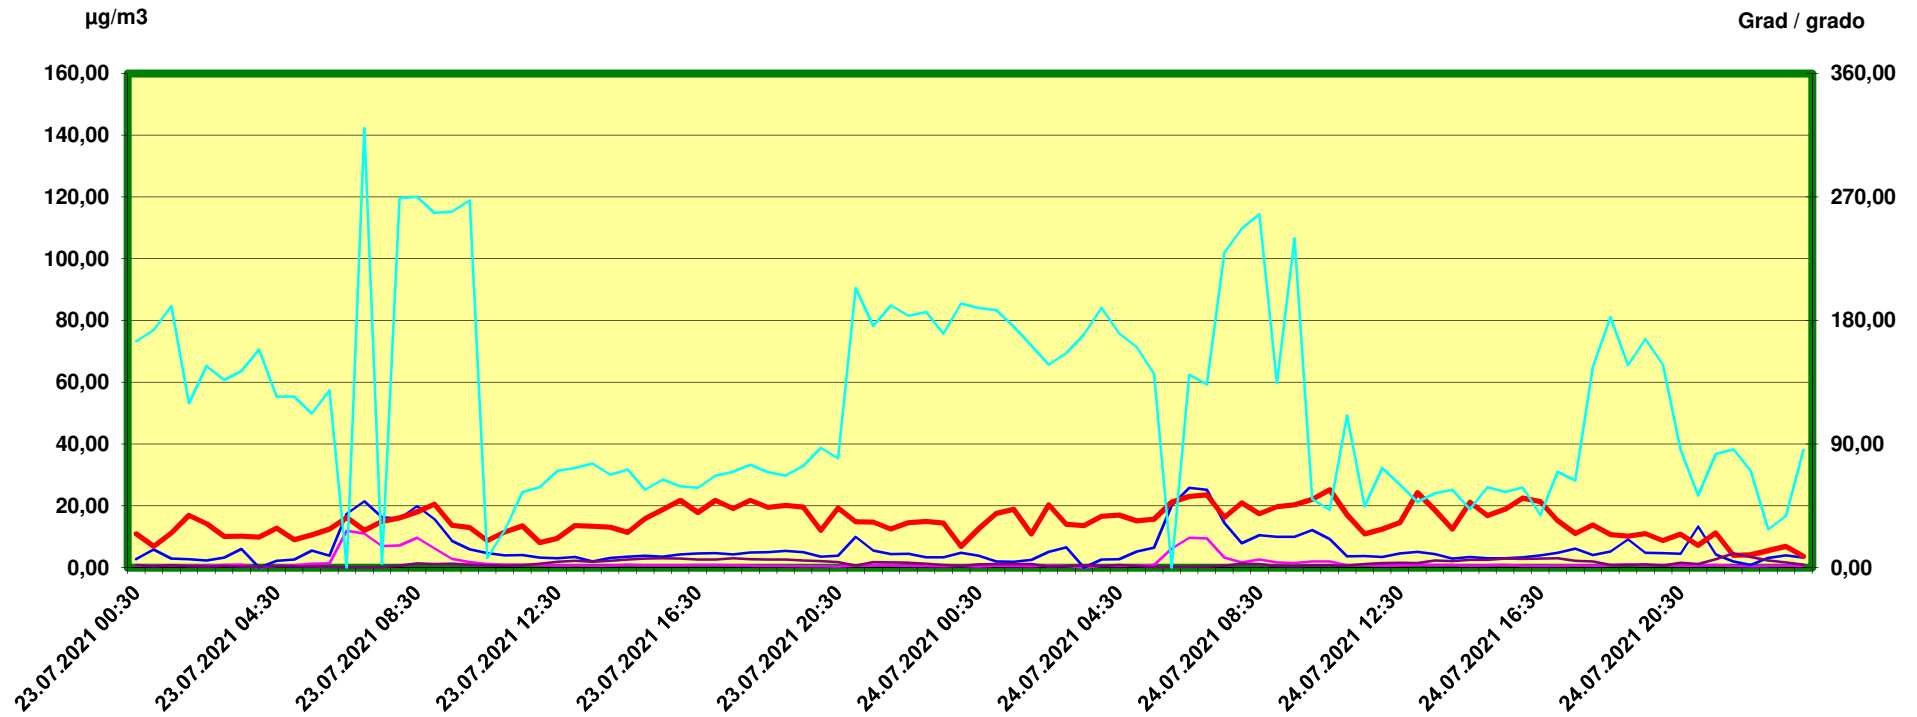

Tulfes

Zeitraum / Periodo di tempo: 23-7-2021 00:30 - 24-7-2021 24:00

Unkorrigierte Werte / Valori non corretti

- Stickstoffmonoxid - Monossido di azoto / ug/m3
- Stickstoffdioxid - Biossido di azoto / ug/m3
- Feinstaub PM10 - Polveri sottili (diametro <10µm) / ug/m3
- Windgeschwindigkeit (arithm.) - Velocità del vento / m/s
- Windrichtung (vekt.) - Direzione del vento / Grad