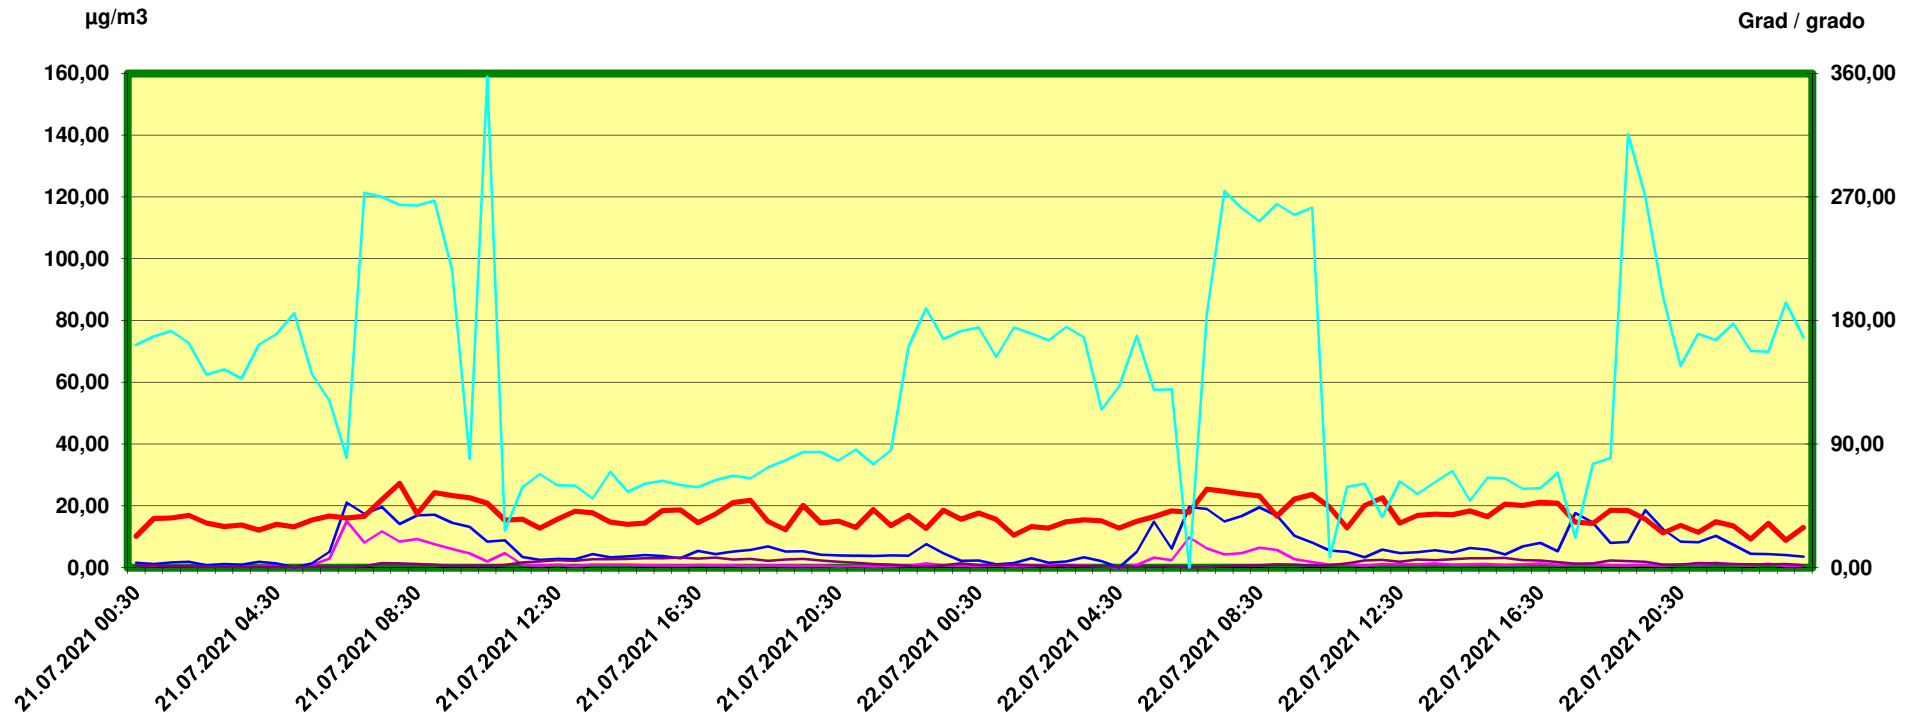

Tulfes

Zeitraum / Periodo di tempo: 21-7-2021 00:30 - 22-7-2021 24:00

Unkorrigierte Werte / Valori non corretti

- Stickstoffmonoxid - Monossido di azoto / ug/m3
- Feinstaub PM10 - Polveri sottili (diametro <10µm) / ug/m3
- Windrichtung (vekt.) - Direzione del vento / Grad
- Stickstoffdioxid - Biossido di azoto / ug/m3
- Windgeschwindigkeit (arithm.) - Velocità del vento / m/s