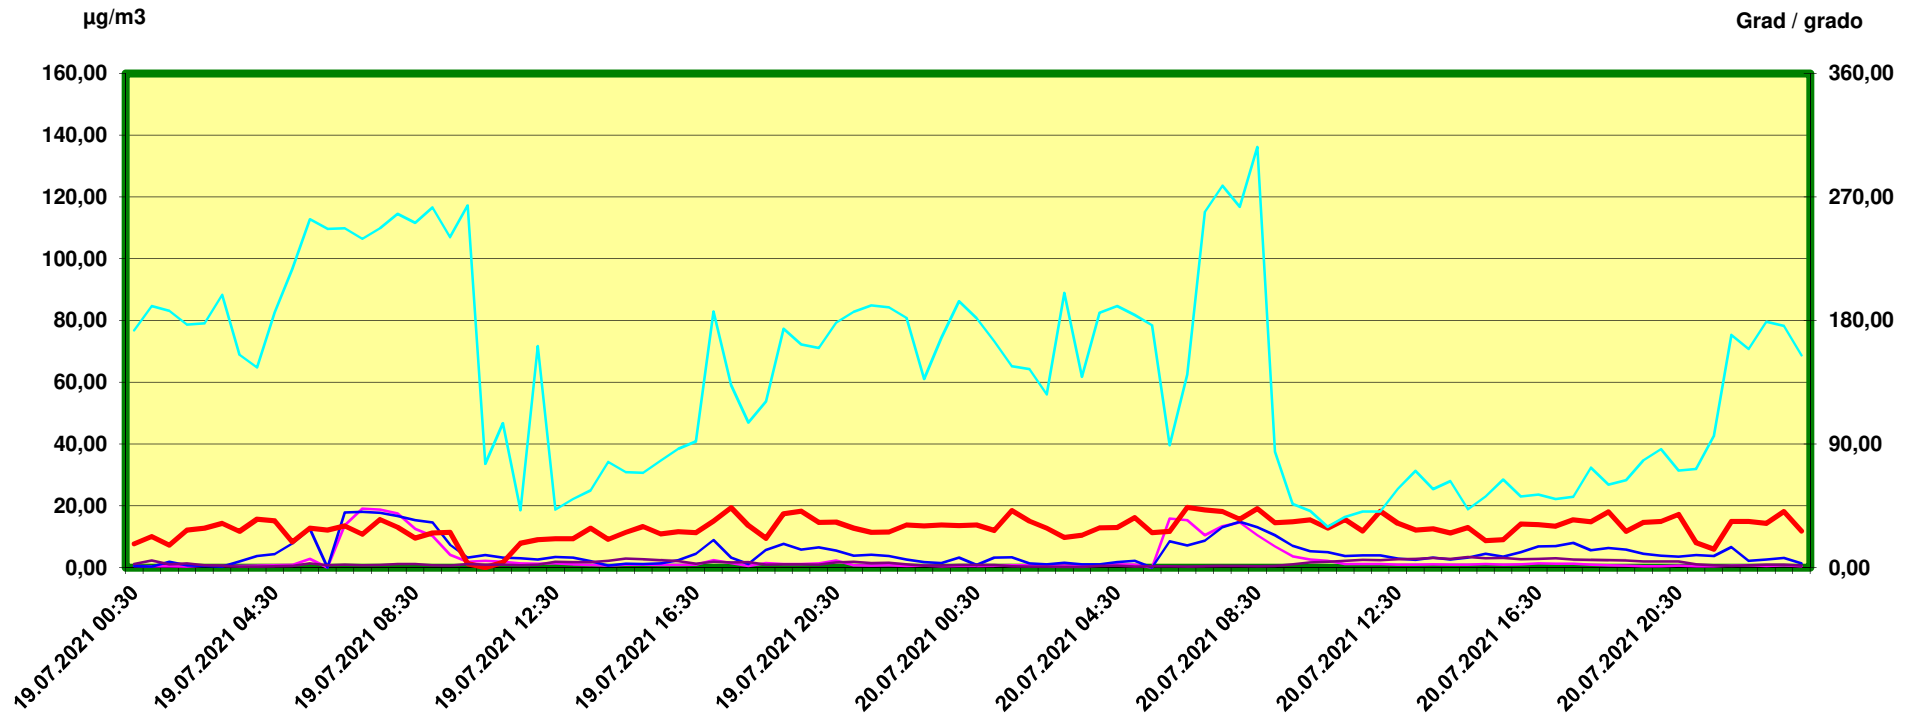

Tulfes

Zeitraum / Periodo di tempo: 19-7-2021 00:30 - 20-7-2021 24:00

Unkorrigierte Werte / Valori non corretti