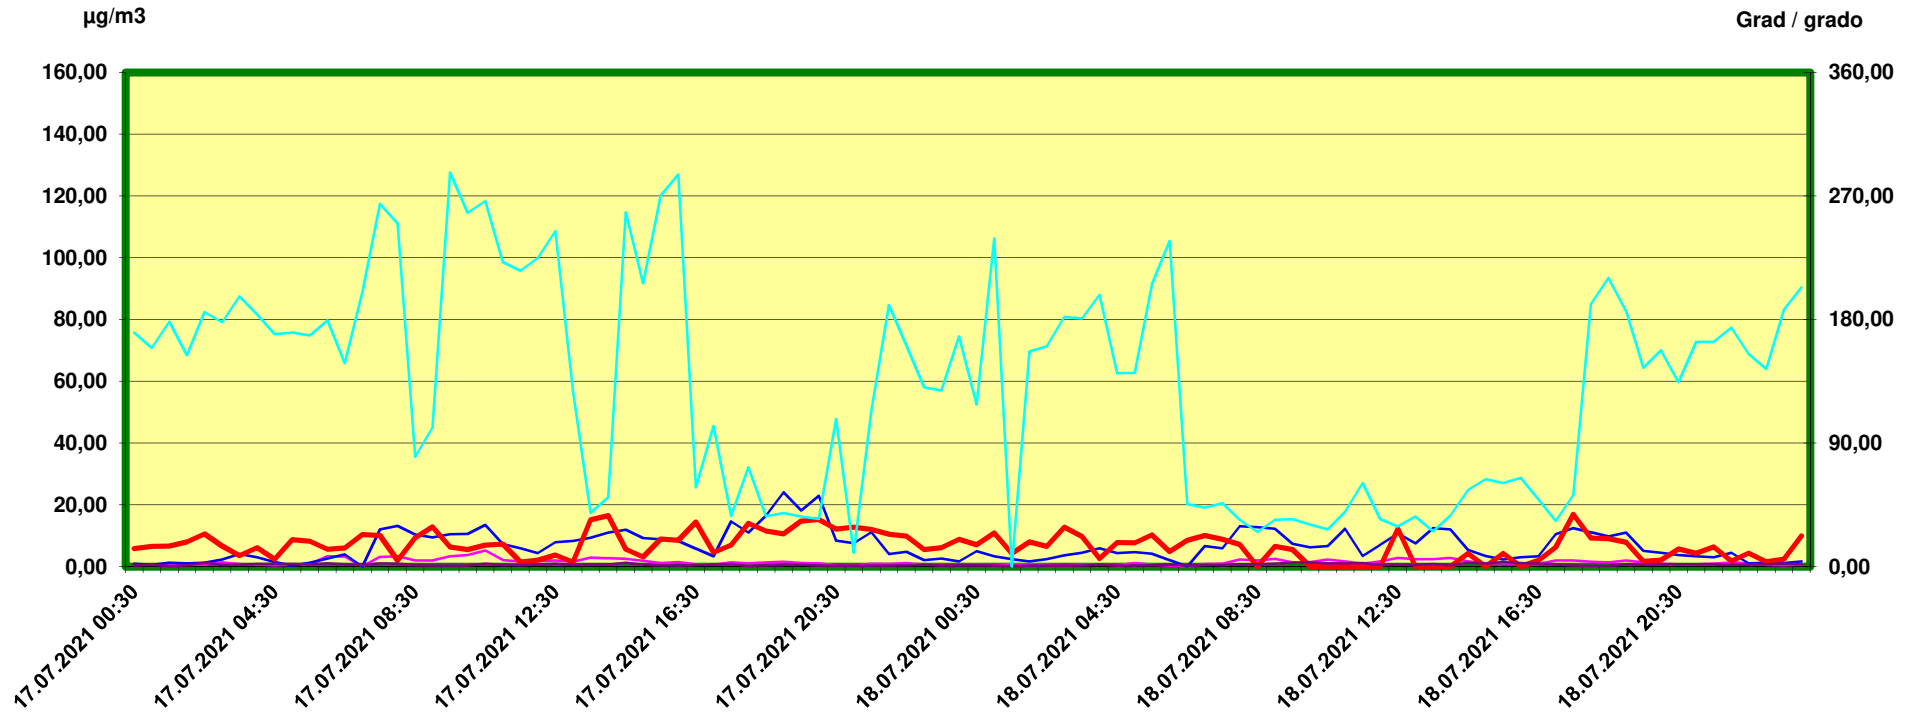

Tulfes

Zeitraum / Periodo di tempo: 17-7-2021 00:30 - 18-7-2021 24:00

Unkorrigierte Werte / Valori non corretti