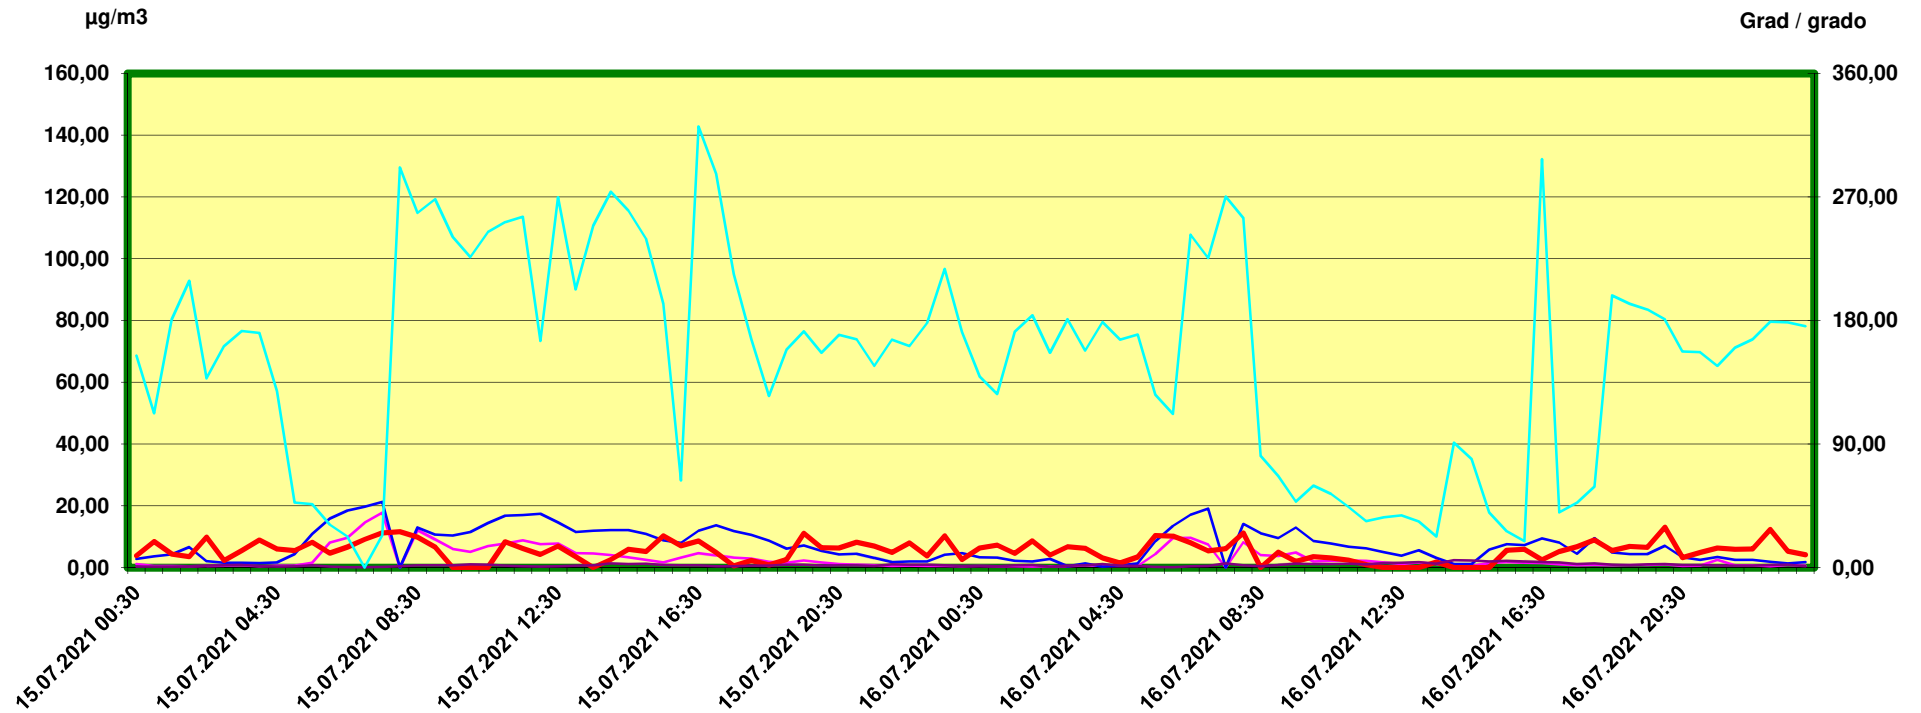

Tulfes

Zeitraum / Periodo di tempo: 15-7-2021 00:30 - 16-7-2021 24:00

Unkorrigierte Werte / Valori non corretti