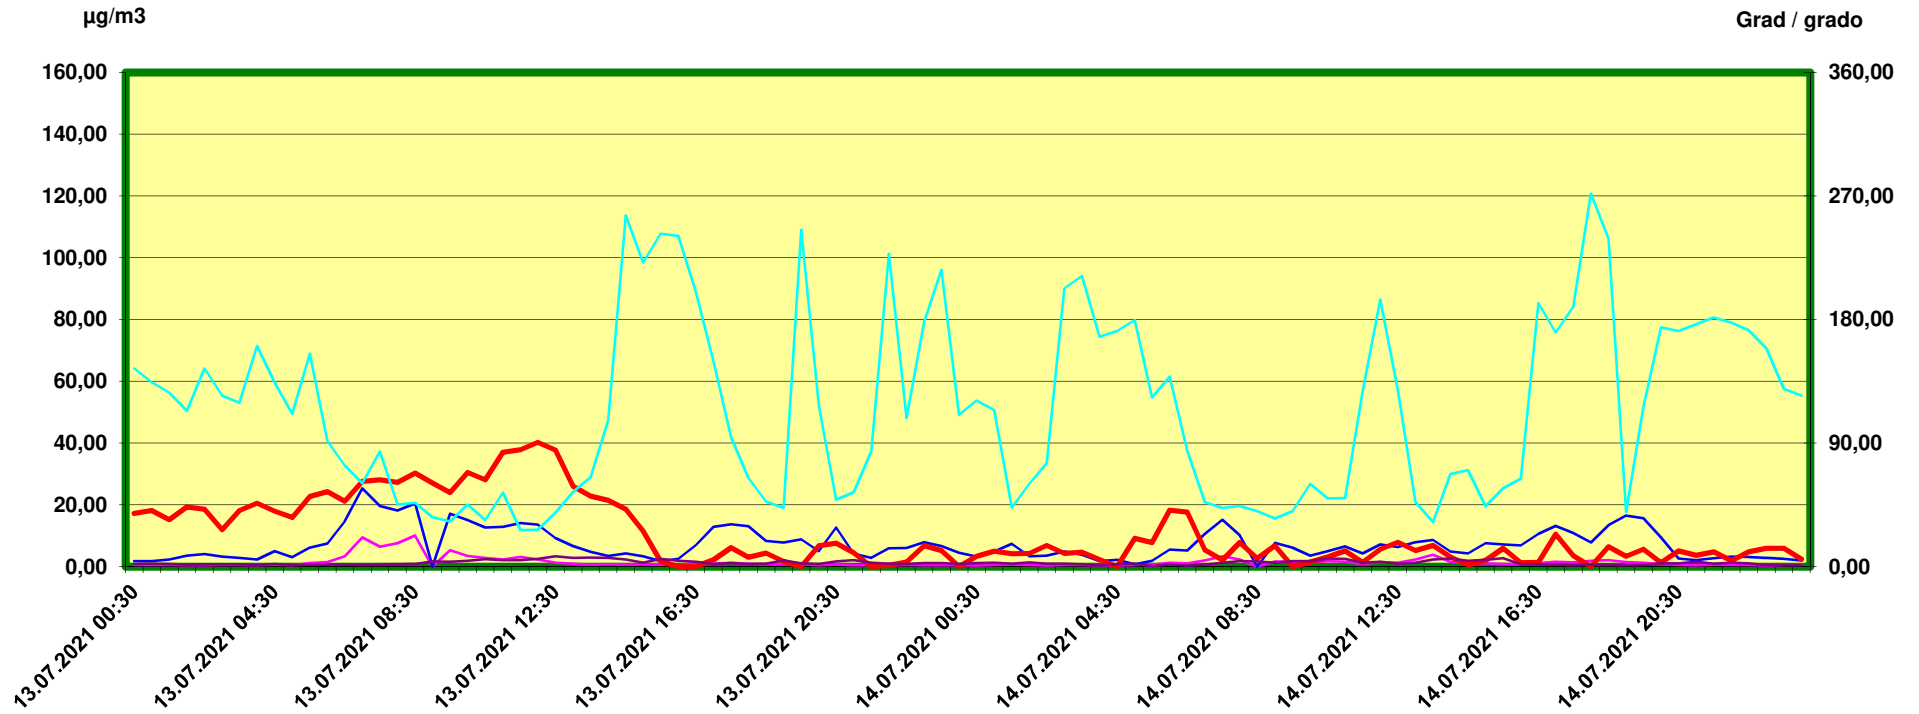

Tulfes

Zeitraum / Periodo di tempo: 13-7-2021 00:30 - 14-7-2021 24:00

Unkorrigierte Werte / Valori non corretti