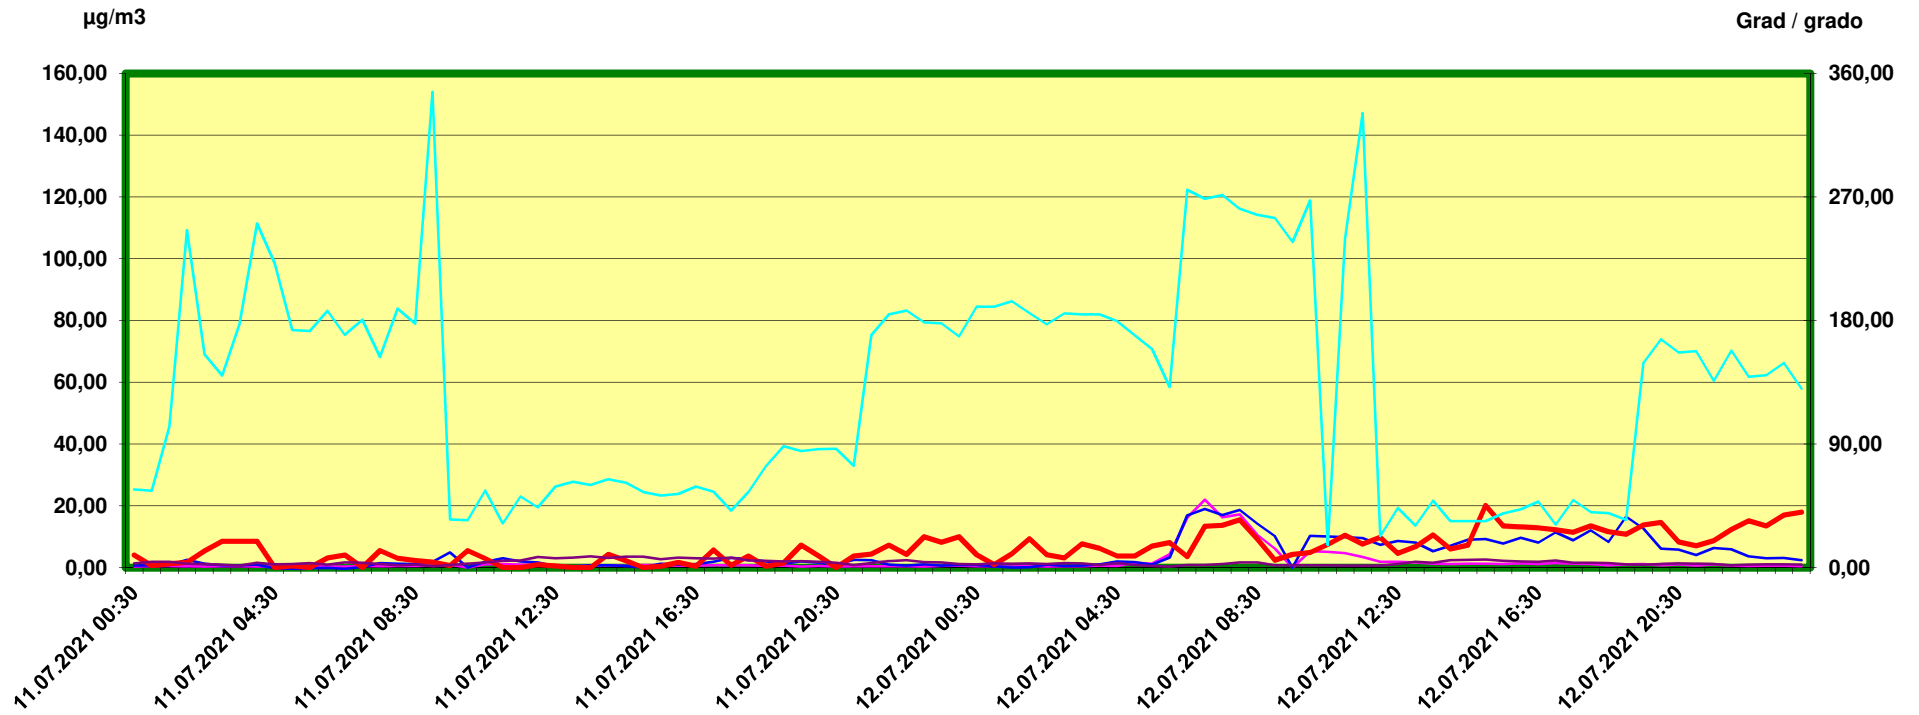

Tulfes

Zeitraum / Periodo di tempo: 11-7-2021 00:30 - 12-7-2021 24:00

Unkorrigierte Werte / Valori non corretti