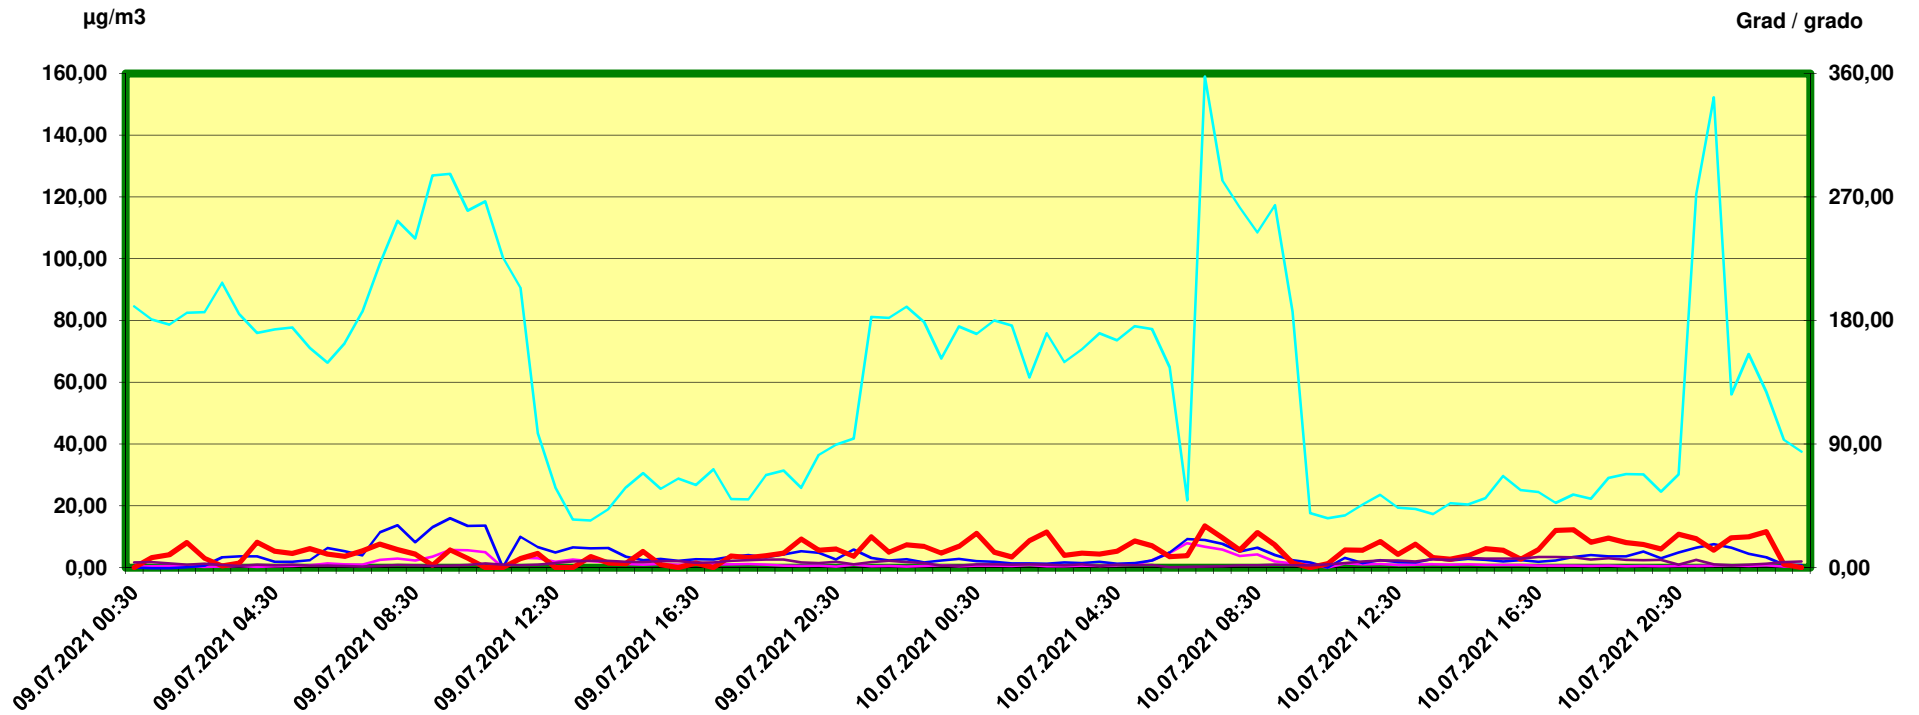

Tulfes

Zeitraum / Periodo di tempo: 9-7-2021 00:30 - 10-7-2021 24:00 Unkorrigierte Werte / Valori non corretti