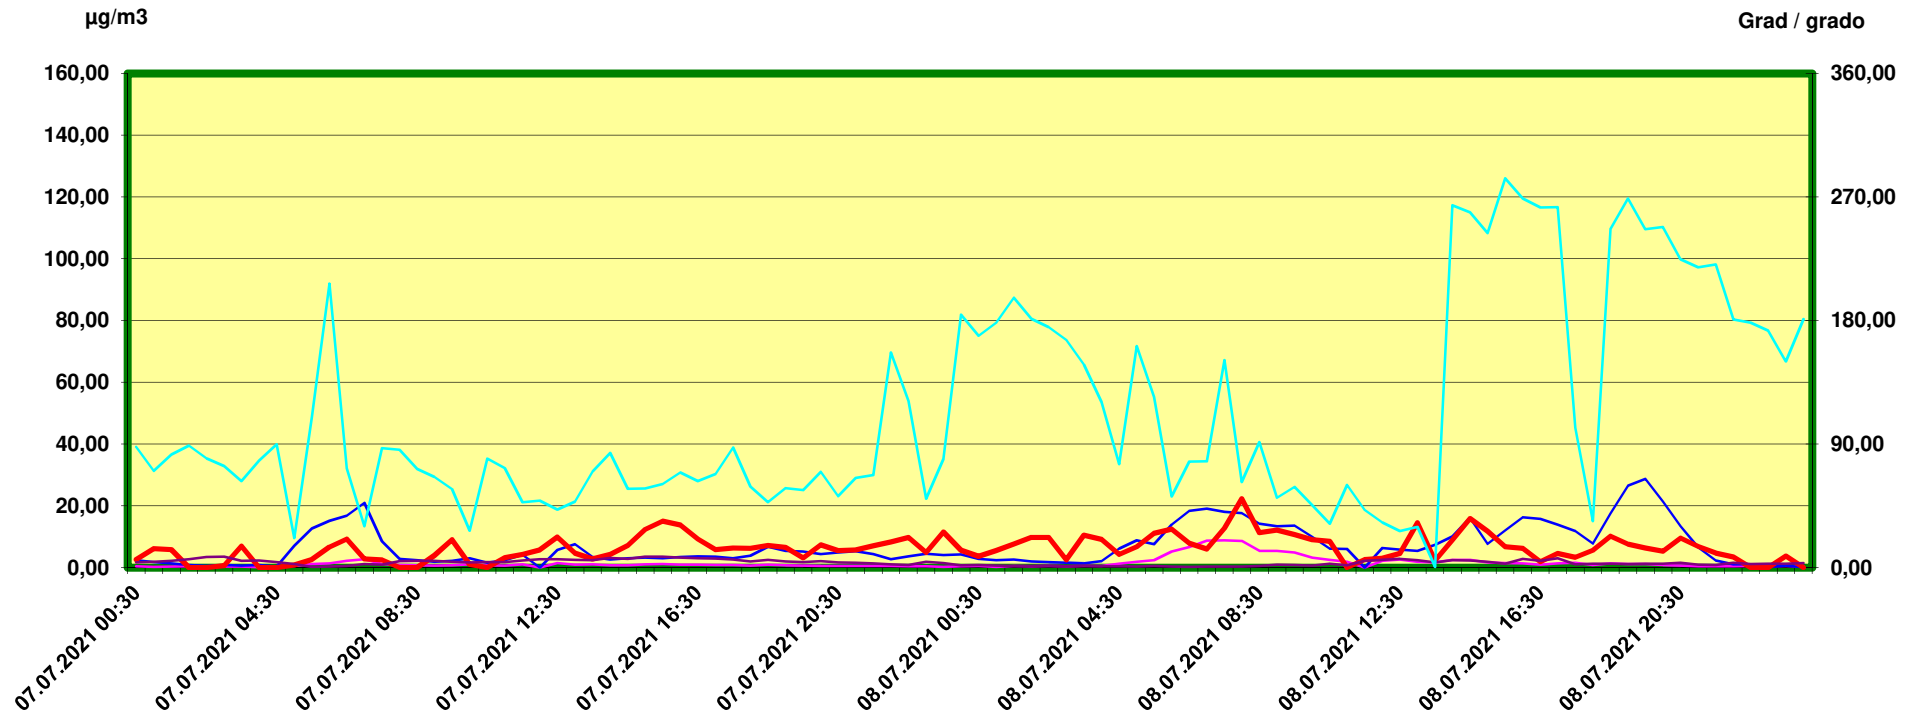

# Tulfes

Zeitraum / Periodo di tempo: 7-7-2021 00:30 - 8-7-2021 24:00

Unkorrigierte Werte / Valori non corretti