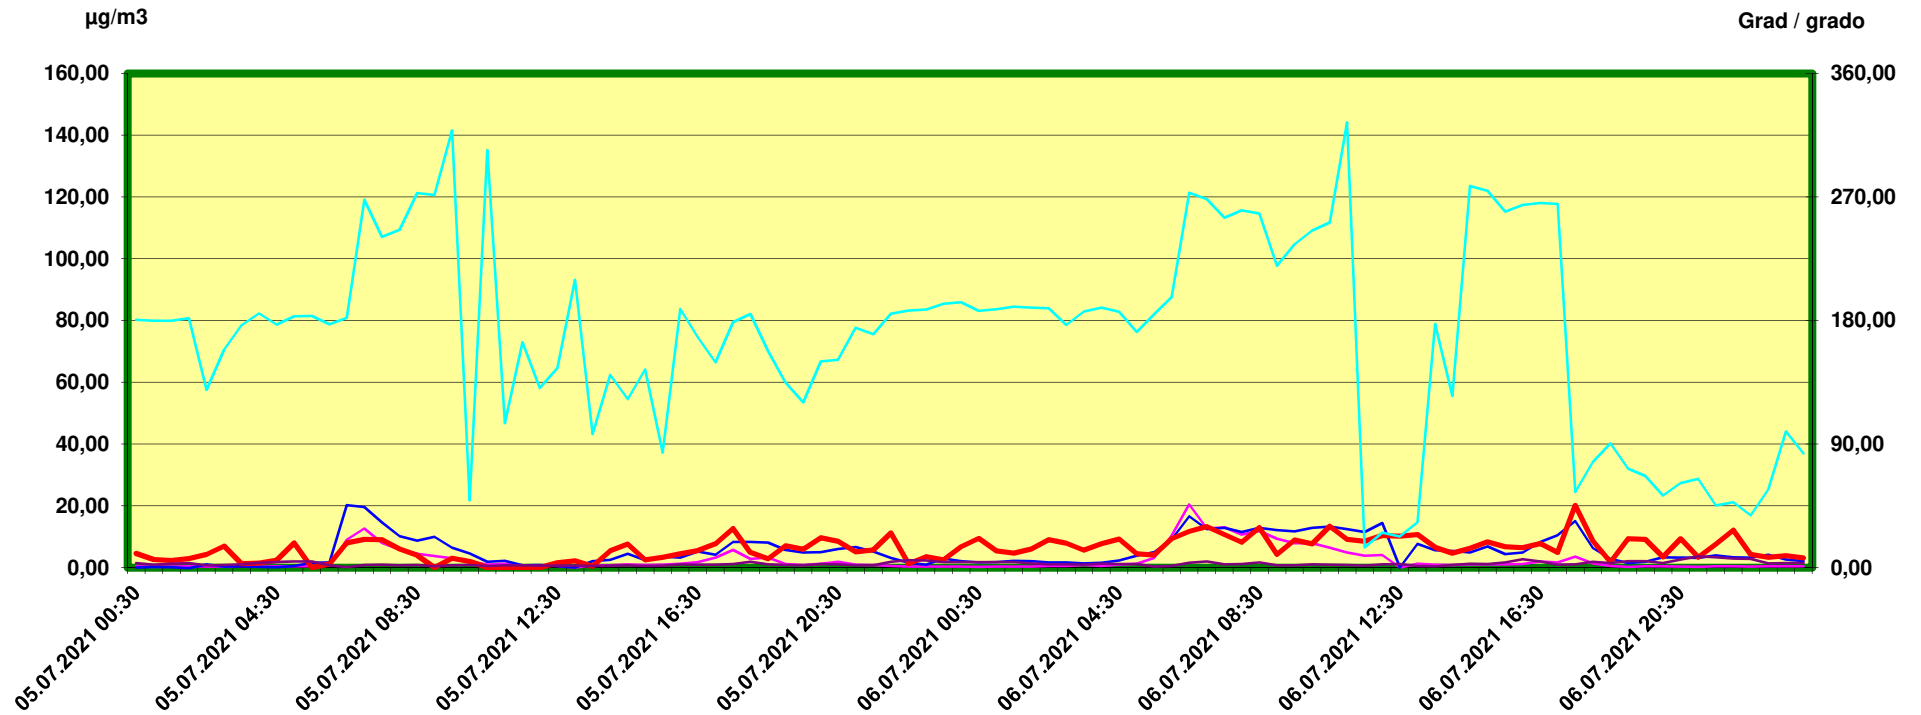

Tulfes

Zeitraum / Periodo di tempo: 5-7-2021 00:30 - 6-7-2021 24:00

Unkorrigierte Werte / Valori non corretti

Stickstoffmonoxid - Monossido di azoto / ug/m3

Stickstoffdioxid - Biossido di azoto / ug/m3

Feinstaub PM10 - Polveri sottili (diametro <10µm) / ug/m3

Windgeschwindigkeit (arithm.) - Velocità del vento / m/s

Windrichtung (vekt.) - Direzione del vento / Grad