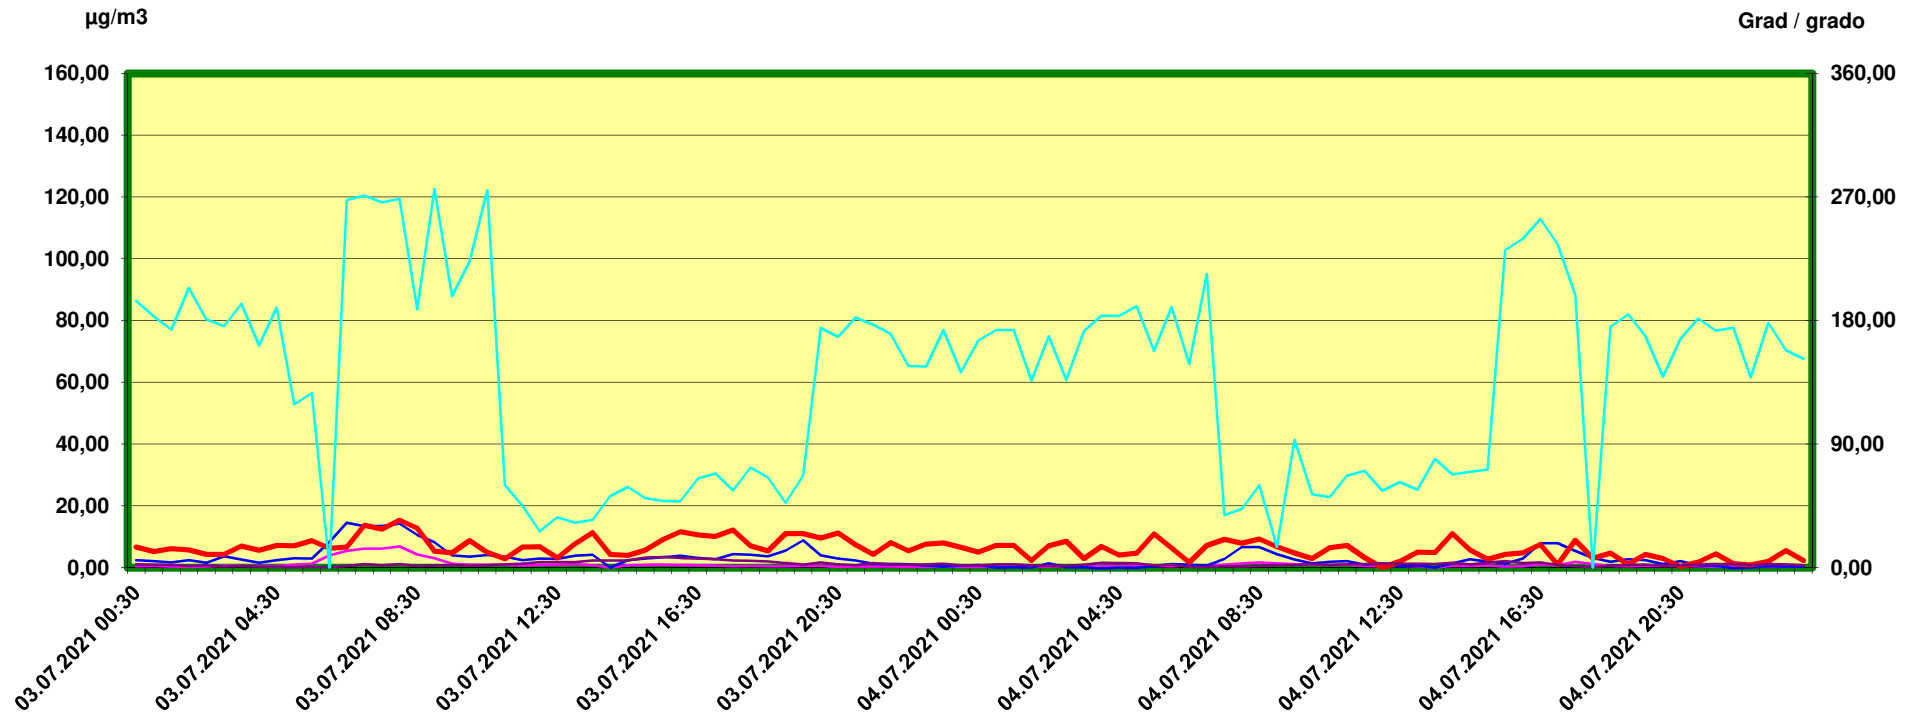

Tulfes

Zeitraum / Periodo di tempo: 3-7-2021 00:30 - 4-7-2021 24:00 Unkorrigierte Werte / Valori non corretti