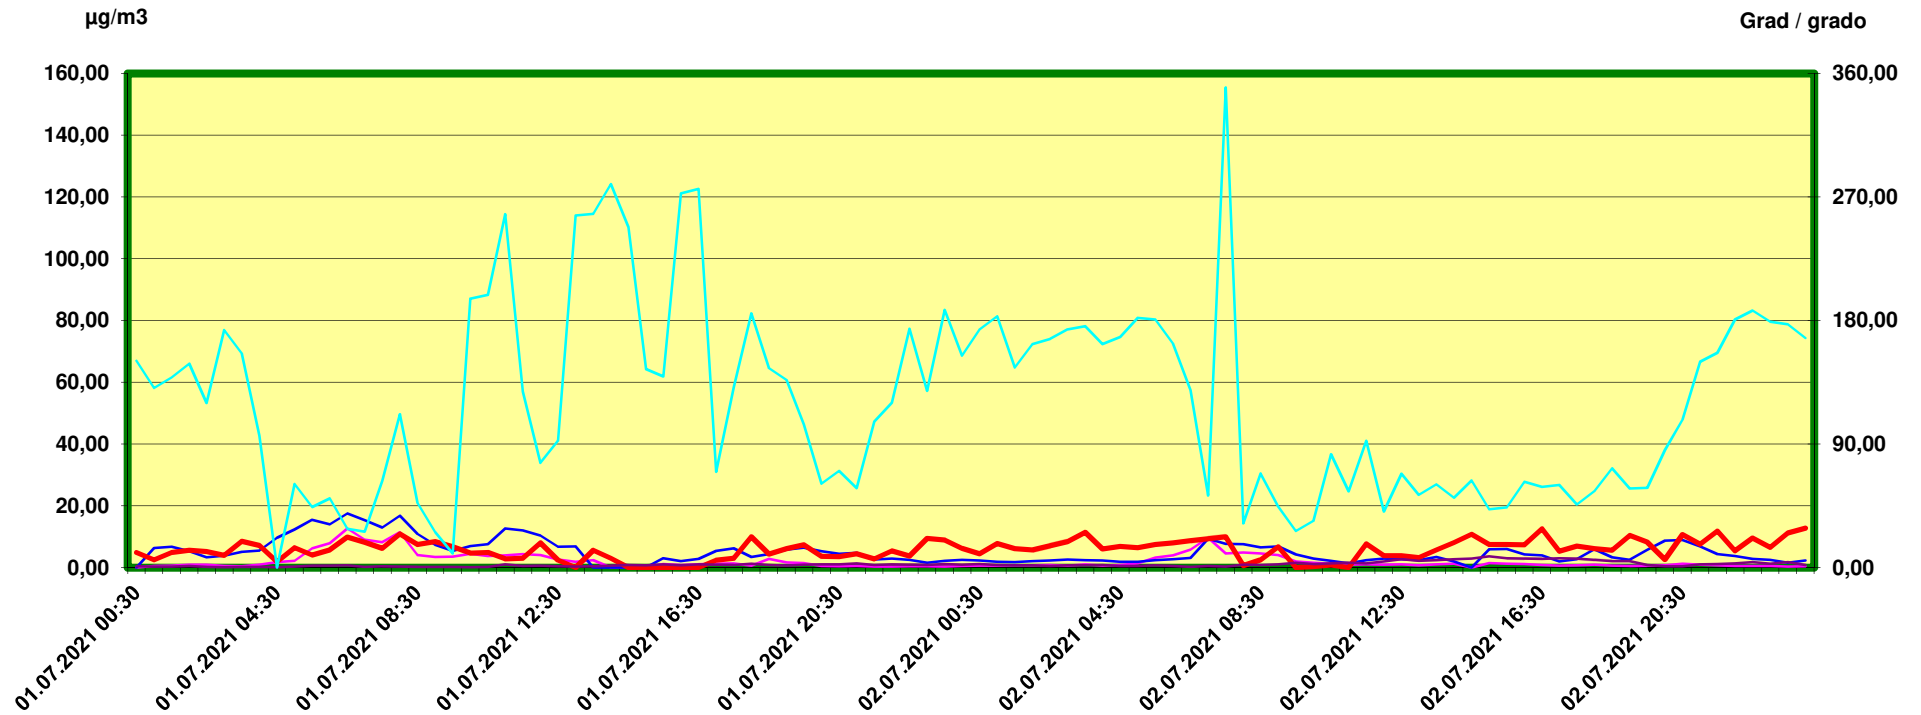

Tulfes

Zeitraum / Periodo di tempo: 1-7-2021 00:30 - 2-7-2021 24:00

Unkorrigierte Werte / Valori non corretti