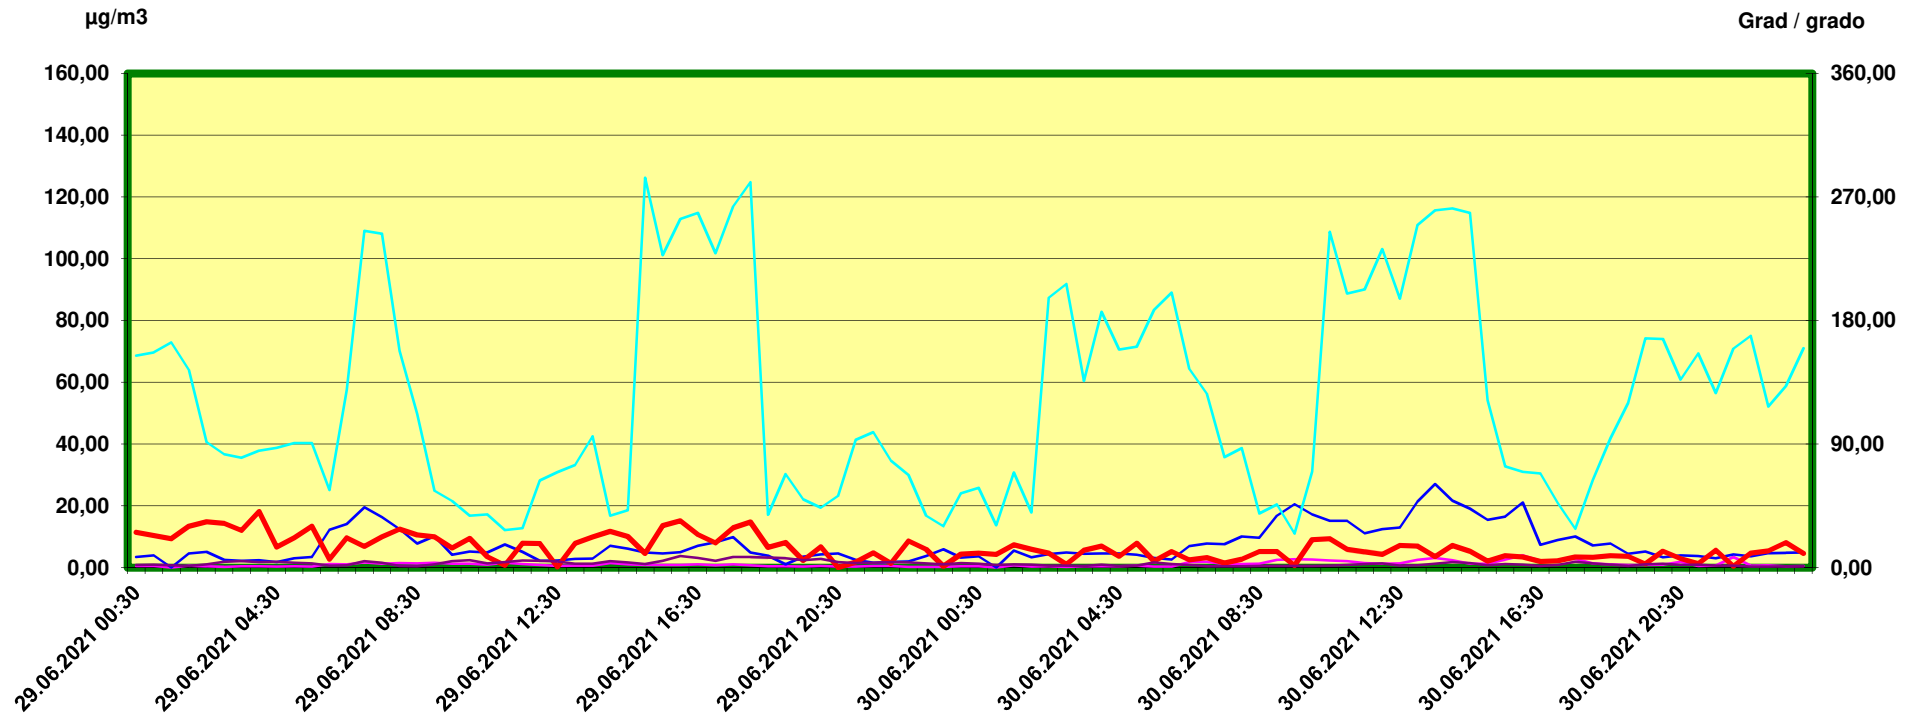

# Tulfes

Zeitraum / Periodo di tempo: 29-6-2021 00:30 - 30-7-2021 24:00

Unkorrigierte Werte / Valori non corretti