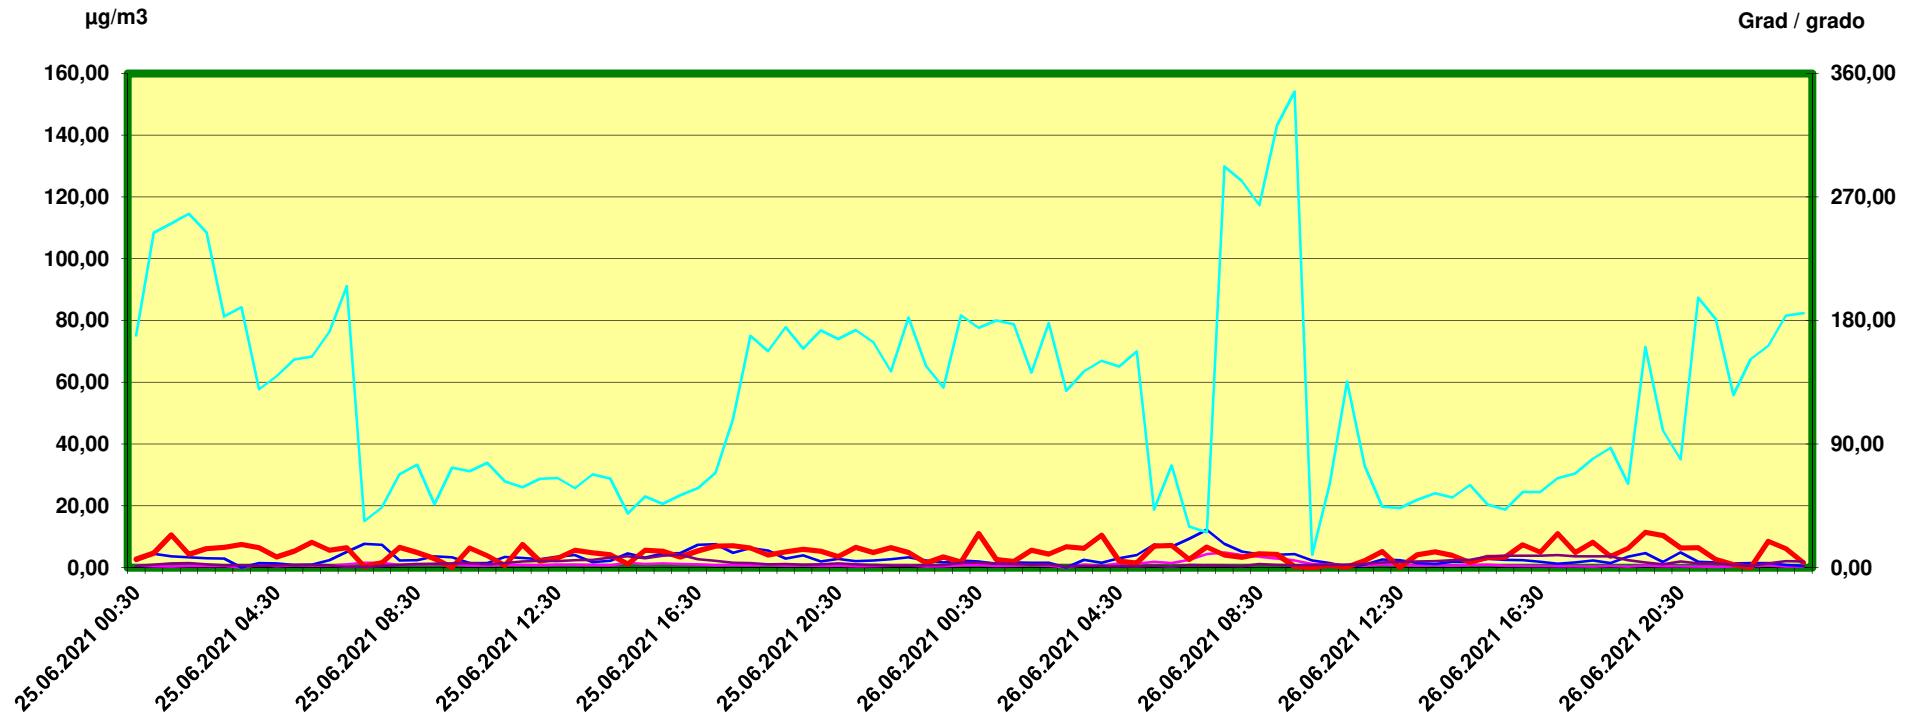

Tulfes

Zeitraum / Periodo di tempo: 25-6-2021 00:30 - 26-6-2021 24:00

Unkorrigierte Werte / Valori non corretti